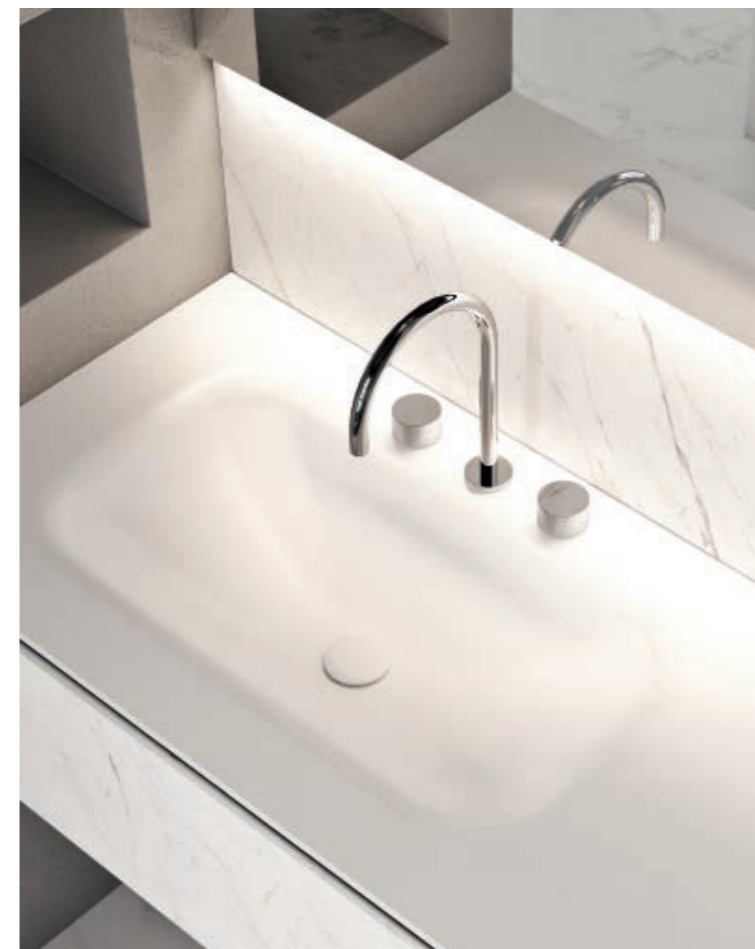

Mirror:

Dali Up&Down, W85 — H80 cm

Tap:

Dresscode in chrome finish

Wall cabinet:

2 doors, glossy Statuarietto porcelain stone
W72,5 — D15 — H80 cm

↓ **ED08 - Version A:**
Integrated washbasin in glossy
Staturarietto porcelain stone (type P)