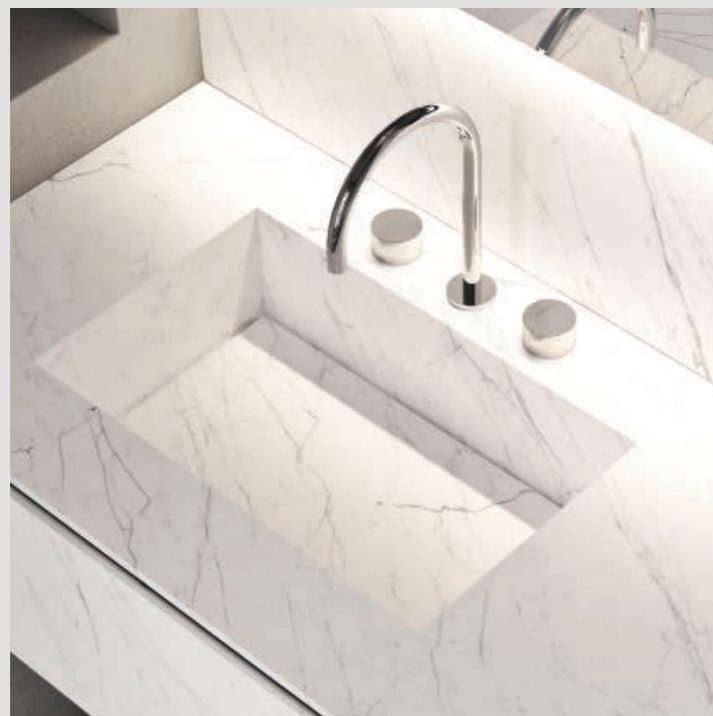

BASIN DIMENSIONS
O - 47 x 29 x 1,2 CM
P - 59 x 29 x 1,2 CM