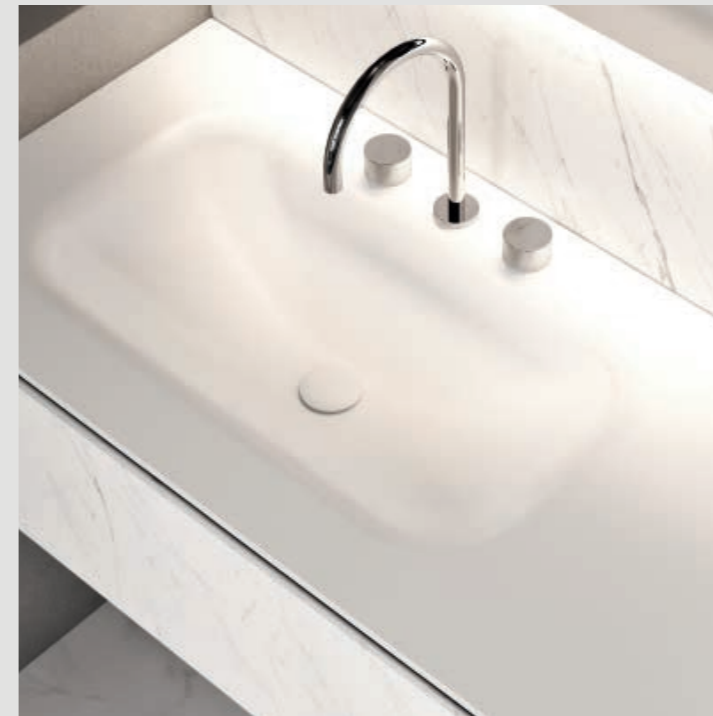

BASIN DIMENSIONS
C - 50 x 31,5 x 1,2 CM
D - 60 x 31 x 1,2 CM

INTEGRATED TOP SELECTION

WHITE **CORIAN**, H 1,2 CM

BASIN DIMENSIONS
G - 50 x 31,5 x 1,2 CM
H - 60 x 31,5 x 1,2 CM

BASIN DIMENSIONS
J - 59 x 34 x 1,2 CM
K - 68 x 38 x 1,2 CM