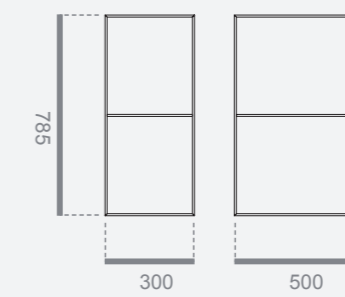

H80, D15 CM WALL UNITS OPEN-SHELVING