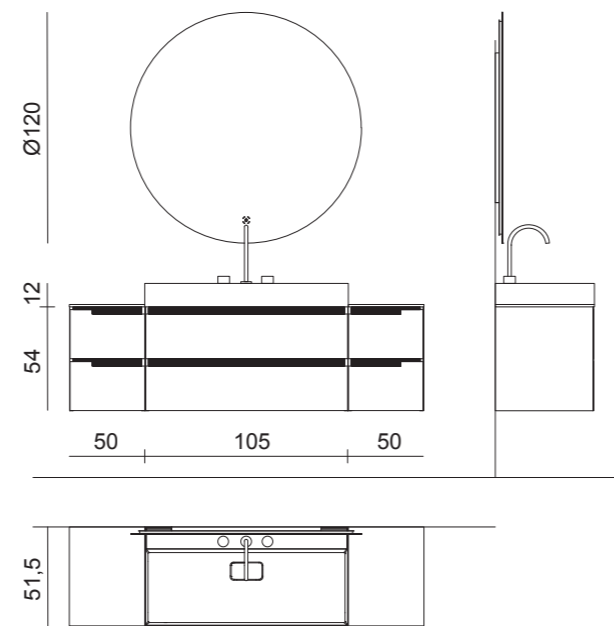

**Mirror:**  
Joyce, Ø120 cm

**Tap:**  
in matt black finish

**Bathtub:**  
Rigel, W170 — D70 — H50 cm