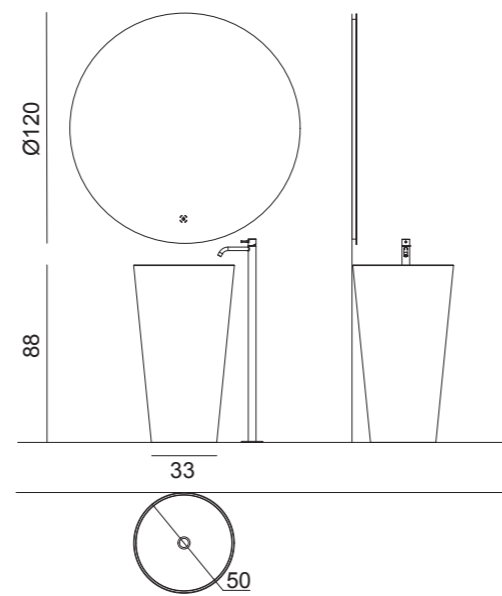

# PF 24

**PF24 Composition:**  
W50 — D50 — H200 cm

**Free-Standing:**  
Mars free-standing  
washbasin in Lightfeel,  
W50 — D50 — H88 cm

**Mirror:**  
Freud,  
W50 — H100 cm

**Tap:**  
in chrome finish

# PF 25

**PF25 Composition:**  
W50 — D50 — H220 cm

**Free-Standing:**  
Jupiter free-standing  
washbasin in Lightfeel,  
Ø50 — H88 cm

**Mirror:**  
Joyce, Ø120 cm

**Tap:**  
in chrome finish

AVAILABLE IN ALL OASIS