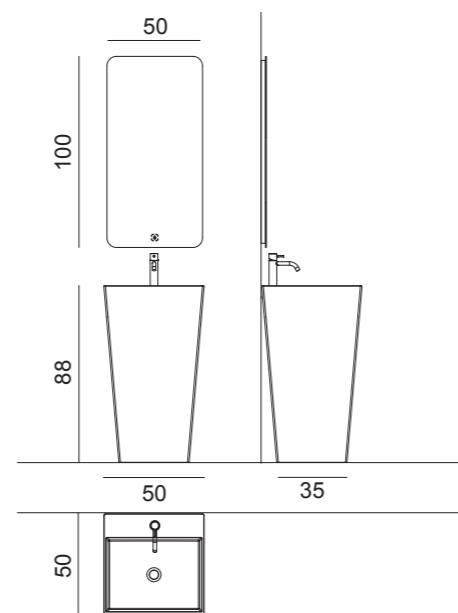

# PF 24

**PF24 Composition:**  
W50 — D50 — H200 cm

**Free-Standing:**  
Mars free-standing  
washbasin in Lightfeel,  
W50 — D50 — H88 cm

**Mirror:**  
Freud,  
W50 — H100 cm

**Tap:**  
in chrome finish