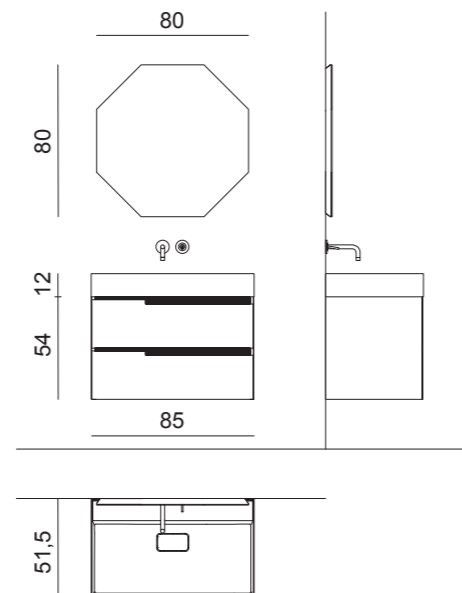

# PF 14

**PF14 Composition:**  
W85 — D51,5 — H200 cm

**Structure:**  
E012 Walnut finish

**Top:**  
Rebel countertop washbasin,  
in Lightfeel,  
W85 — D51,5 — H12 cm

**Mirror:**  
Jung, W80 — H80 cm

**Tap:**  
in chrome finish