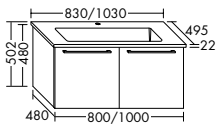

SEZU083/103