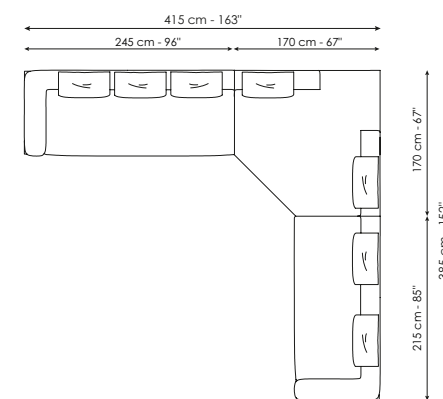

Combinazione 05 - terminale 245 sx, penisola inclinata, terminale 215 dx / Combination 05 - end section sofa 245 left, inclined peninsula, end section sofa 215 right