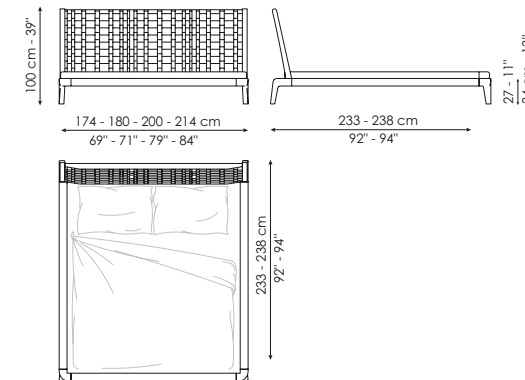

BED RING COVER

Fabric
Fully removable cover

STRUTTURA

Legno massello
Noce Americano

FRAME

Solid wood
American walnut

DISEGNI - DRAWINGS

PAG. 270-271, 272, 273, 274, 275