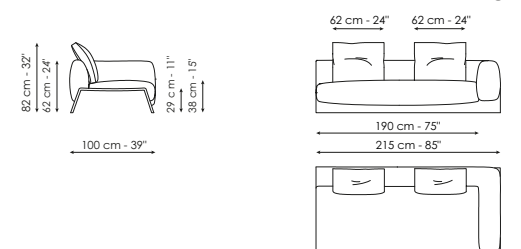

Penisola inclinata 170 dx o sx
Inclined peninsula 170 right or left