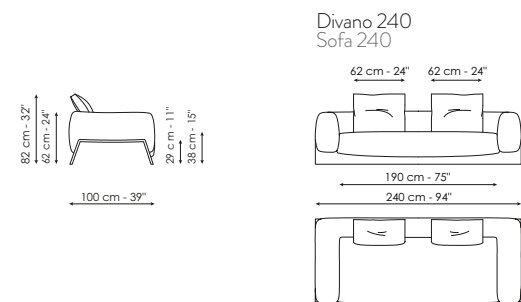

BOOLEAN

RIVESTIMENTO

Tessuto
Completamente sfoderabile

IMBOTTITURA

Poliuretano espanso
Cuscini schiena in misto piuma

STRUTTURA

In metallo con cinghie elastiche.
Braccioli e schienali struttura in legno e conglomerato di legno.

COVER

Fabric
Fully removable cover

PADDING

Polyurethane foam
Mixed feather back cushions

FRAME

In metal with elastic strips.
Armrests and backrests with wooden and conglomerate wood structure.

BASE

Legno impiallacciato
Noce Canaletto
Rovere carbone

BASE

Veneered wood
Canaletto walnut
Coal oak

DISEGNI - DRAWINGS

Terminale 215 dx o sx
End section sofa 215 right or left