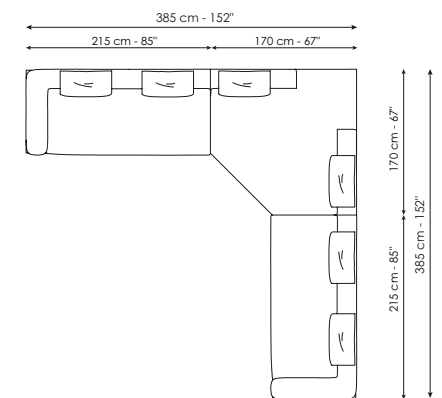

PAG. 236-237, 238, 239, 240-241, 243
Combinazione 02 - terminale 215 sx e terminale 215 dx: rivestimento in tessuto ME10, base in rovere carbone - penisola inclinata: rivestimento in tessuto MD01 / Combination 02 - end section sofa 215 left and end section sofa 215 right: upholstery in ME10 fabric, coal oak base - inclined peninsula: upholstery in MD01 fabric