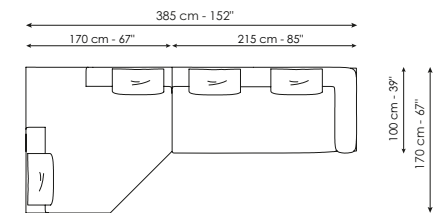

Combinazione 04 - penisola inclinata, terminale 215 dx / Combination 04 - inclined peninsula, end section sofa 215 right

PAG. 244, 245, 246-247
Divano 270 - divano 270 in tessuto ME02, base noce Canaletto / Sofa 270 - sofa 270 in ME02 fabric, Canaletto walnut base