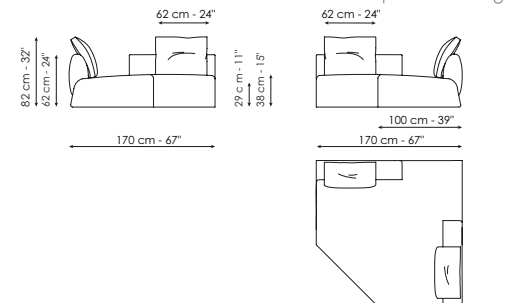

Terminale 245 dx o sx
End section sofa 245 right or left