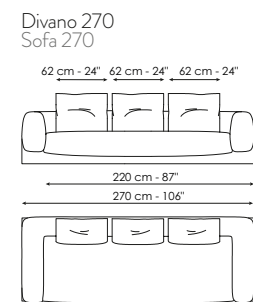

Terminale 245 dx o sx
End section sofa 245 right or left