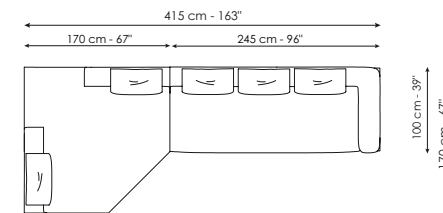

Combinazione 03 - penisola inclinata, terminale 245 dx / Combination 03 - inclined peninsula, end section sofa 245 right