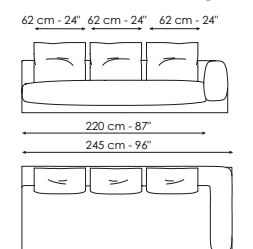

BOOLEAN

RIVESTIMENTO

Tessuto
Completamente sfoderabile

IMBOTTITURA

Poliuretano espanso
Cuscini schiena in misto piuma

STRUTTURA

In metallo con cinghie elastiche.
Braccioli e schienali struttura in legno e conglomerato di legno.

COVER

Fabric
Fully removable cover

PADDING

Polyurethane foam
Mixed feather back cushions

FRAME

In metal with elastic strips.
Armrests and backrests with wooden and conglomerate wood structure.

BASE

Legno impiallacciato
Noce Canaletto
Rovere carbone

BASE

Veneered wood
Canaletto walnut
Coal oak

DISEGNI - DRAWINGS

COMPOSIZIONI - COMBINATION

PAG. 244, 245, 246-247
Divano 270 - divano 270 in tessuto ME02, base noce Canaletto / Sofa 270 - sofa 270 in ME02 fabric, Canaletto walnut base