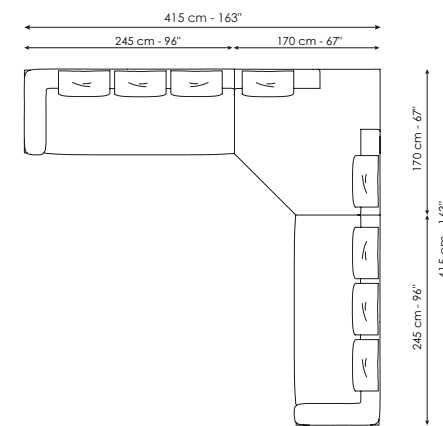

COMPOSIZIONI - COMBINATION

Combinazione 01 - terminale 245 sx, penisola inclinata, terminale 245 dx / Combination 01 - end section sofa 245 left, inclined peninsula, end section sofa 245 right