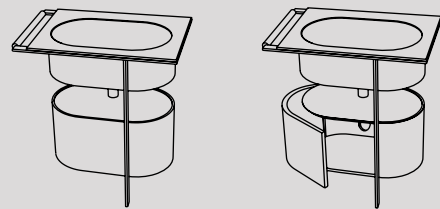

Kyros

Vedi collezione / See collection pag. 64

Modelli disponibili Available models

78,5 x 50 x h 85

Kyros con mobile e portasciugamani
Kyros with cabinet and towel rail

Lavabo in ceramica Ceramic washbasin