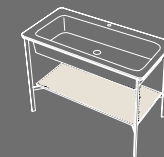

I Catini

Catino tondo
Con piano.
Catino tondo with shelf
Ø50 x 83 h

Catino ovale
Con piano.
Catino ovale with shelf
70 X 50 x 83 h

Catino ovale monoforo con piano.
Catino ovale with 1 hole with shelf
70 X 50 x 83 h

Catino ovale
Con cassetto.
Catino ovale with drawer
70 X 50 x 83 h

Catino ovale
Monoforo con cassetto.
Catino ovale with 1 hole with drawer
70 X 50 x 83 h

Catino doppio
Con piano.
Catino doppio with shelf
110 X 58,5 x 83 h

Catino doppio
Con cassetto.
Catino doppio with drawer
110 X 58,5 x 83 h

Catino rettangolare
Con piano.
Catino rettangolare with shelf
110 X 58,5 x 83 h

Catino rettangolare
Con cassetto.
Catino rettangolare with drawer
110 X 58,5 x 83 h