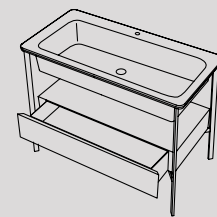

Catino Rettangolare

Vedi collezione / See collection pag. 68

Modelli disponibili
Available models

110 x 58,5 x h83

Catino Rettangolare 110 con cassetto
Catino Rettangolare 110 with drawer