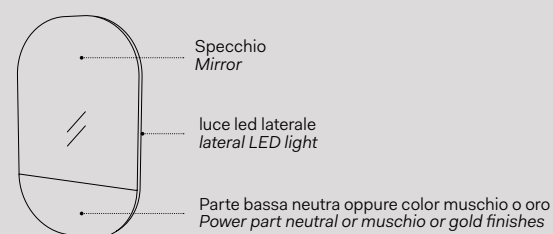

Modelli disponibili Available models

SPECCHIO EOS Eos mirror

l. 67 cm
p. 4 cm
h. 107 cm

Colore vetro Glass colour

- Muschio
- Oro / Gold

Installazione Installation

Sospesa
wall-hung

SPEOL \ SPEOBL