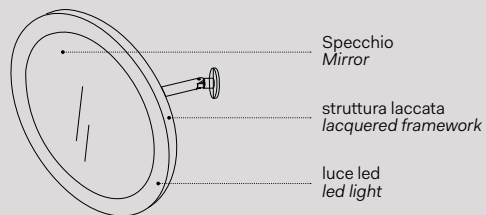

Pluto

Specchio tondo a parete Pluto / Pluto, wall-hung mirror
Vedi collezione / See collection pag. 82

Modelli disponibili Available models

SPECCHIO PLUTO
con o senza luce led
Pluto mirror with or without led light
Ø40 x 29 cm

PLSP/PLSPL

Laccature scocca Box lacquering

1. Nero Matt / Matt Black
   - Bronzo Spazzolato / Brushed Bronze
2. Le terre di Cielo
   Le terre di Cielo
3. Talco
   - Cemento

Installazione Installation

Polifemo

Specchio Polifemo con luce led / Polifemo Mirror with led light
Vedi collezione / See collection pag. 82

Modelli disponibili Available models

SPECCHIO POLIFEMO
con luce led
Polifemo mirror with led light

l. 90 cm
p. 7 cm
h. 60 cm

versione specchio reversibile
reversible mirror version
POSPL

Laccature scocca Box lacquering

1. Nero Matt / Matt Black
   - Bronzo Spazzolato / Brushed Bronze
2. Le terre di Cielo
   Le terre di Cielo
3. Talco
   - Cemento

Installazione Installation