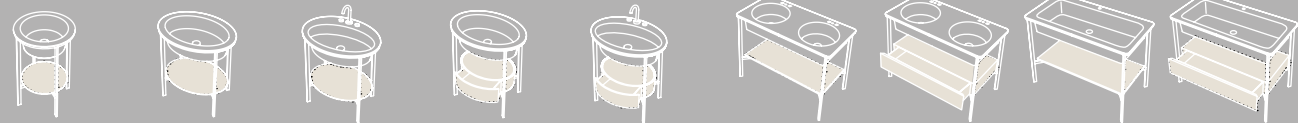

Lavabi con mobile Washbasins with cabinet

pg. 120

I Catini

Catino tondo
Con piano.
Catino tondo with shelf
cm 50 x 83 h

Catino ovale
Con piano.
Catino ovale with shelf
cm 70 x 50 x 83 h

Catino ovale monoforo.
Catino ovale with 1 hole
cm 70 x 50 x 83 h

Catino ovale con cassetto.
Catino ovale with 1 hole with drawer
cm 70 x 50 x 83 h

Catino doppio
Con piano.
Catino doppio with shelf
cm 110 x 58,5 x 83 h

Catino doppio con cassetto.
Catino doppio with drawer
cm 110 x 58,5 x 83 h

Catino rettangolare
Con piano.
Catino rettangolare with shelf
cm 110 x 58,5 x 83 h

Catino rettangolare con cassetto.
Catino rettangolare with drawer
cm 110 x 58,5 x 83 h

Milano