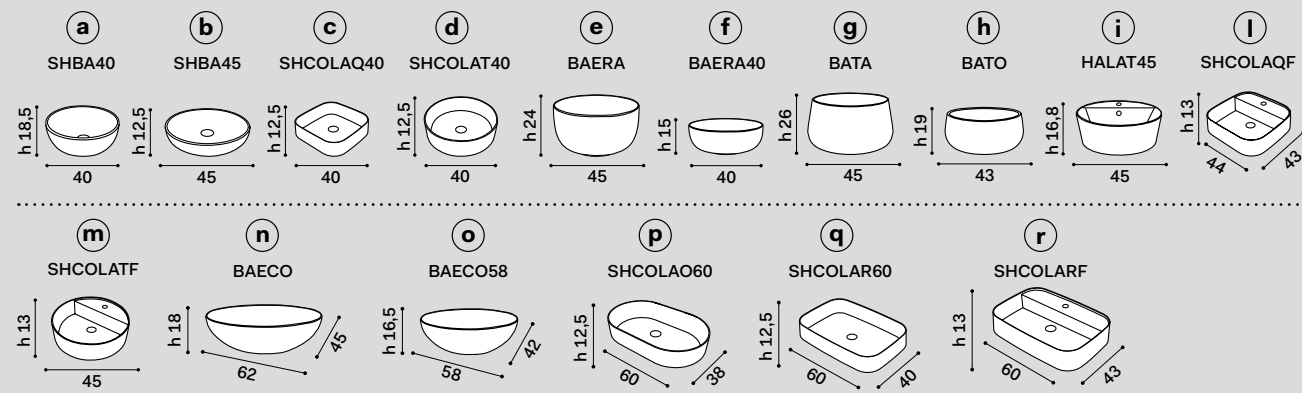

misura mobile cabinet measurements		lavabi washbasins	
90 x 48 x h39	composizioni *	N.B. 27: composizione possibile solo con rubinetto a parete composition only possible with wall-mounted tap	
	i m	N.B. 28 - 29 - 30: composizioni possibili solo con rubinetto sul lavabo compositions only possible with tap on washbasin	
	l	N.B. 29: composizione possibile solo con rubinetto sul lavabo compositions only possible with tap on washbasin N.B. 32 - 33: composizione possibile solo con rubinetto a parete, senza foro rubinetto sul lavabo composition only possible with wall-mounted tap, without tap hole on washbasin	
	c	N.B. 34 - 35 - 36: composizioni possibili solo con rubinetto a parete compositions only possible with wall-mounted tap	
	r	N.B. 37: composizione possibile solo con rubinetto sul lavabo composition only possible with tap on washbasin	
	n o p q	N.B. 38: composizione possibile solo con rubinetto a parete composition only possible with wall-mounted tap	

misura mobile cabinet measurements		lavabi washbasins	
120 x 48 x h39	composizioni *		
	i l m	N.B. 44 - 45 - 46 - 47: composizioni possibili solo con rubinetto sul lavabo compositions only possible with tap on washbasin	
	c	N.B. 98 - 99 - 100 - 101: composizioni possibili solo con rubinetto a parete compositions only possible with wall-mounted tap	
	n o p		
	q	N.B. 59 - 60 - 61: composizioni possibili solo con rubinetto a parete compositions only possible with wall-mounted tap	
	r	N.B. 62 - 63 - 64: composizioni possibili solo con rubinetto sul lavabo compositions only possible with tap on washbasin	

LEGENDA

* Il numero della **COMPOSIZIONE** che va riportato sul modulo d'ordine a pag. 69 definisce: \ The COMPOSITION number, that you must indicate on the Order Module on page 69, defines:

- misura del mobile \ cabinet measurements
- posizione del lavabo \ washbasin position
- posizione del foro rubinetto opzionale \ position of optional tap hole

POSIZIONE FORO RUBINETTO OPZIONALE
position of optional tap

N.B.
I piani nascono senza foro rubinetto (predisposizione rubinetto a parete). Il foro rubinetto sul piano può essere effettuato su richiesta con supplemento di prezzo. \ The countertops are produced without tap holes (predispositioned to wall taps). On request and for an extra charge, the tap hole can be positioned on the countertop.

LEGENDA

* Il numero della **COMPOSIZIONE** che va riportato sul modulo d'ordine a pag. 69 definisce: \ The COMPOSITION number, that you must indicate on the Order Module on page 69, defines:

- misura del mobile \ cabinet measurements
- posizione del lavabo \ washbasin position
- posizione del foro rubinetto opzionale \ position of optional tap hole