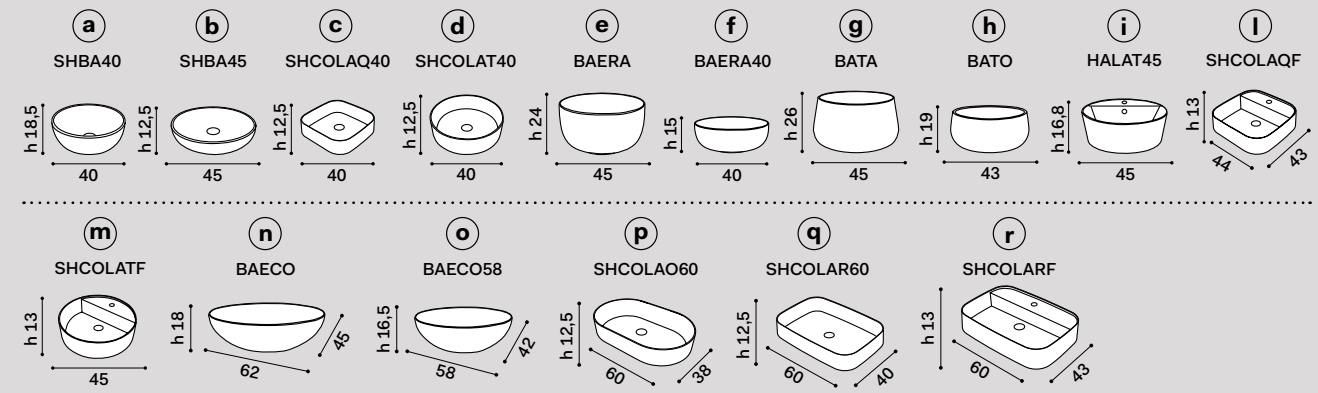

misura piano countertop measurements	lavabi washbasins	composizioni * compositions
70 x 48	a b d e f g h	9 10 11 12 N.B. 13 - 14 - 15: composizioni possibili solo con rubinetto sul lavabo compositions only possible with tap on washbasin
	i l m	13 14 15
	c	16 17 18 N.B. 16 - 17 - 18: composizioni possibili solo con rubinetto a parete compositions only possible with wall-mounted tap
	n o p	19 20
	r	21 N.B. 21: composizione possibile solo con rubinetto sul lavabo composition only possible with tap on washbasin
	q	22 N.B. 22: composizione possibile solo con rubinetto a parete composition only possible with wall-mounted tap

LEGENDA *

Il numero della **COMPOSIZIONE** che va riportato sul modulo d'ordine a pag. 61 definisce: \ The COMPOSITION number, that you must indicate on the Order Module on page 61, defines:

- misura del piano \ countertop measurements
- posizione del lavabo \ washbasin position
- posizione del foro rubinetto opzionale \ position of optional tap hole

POSIZIONE FORO RUBINETTO OPZIONALE
position of optional tap

N.B.
I piani nascono senza foro rubinetto (predisposizione rubinetto a parete). Il foro rubinetto sul piano può essere effettuato su richiesta con supplemento di prezzo. \ The countertops are produced without tap holes (predispositioned to wall taps). On request and for an extra charge, the tap hole can be positioned on the countertop.

LEGENDA *

Il numero della **COMPOSIZIONE** che va riportato sul modulo d'ordine a pag. 61 definisce: \ The COMPOSITION number, that you must indicate on the Order Module on page 61, defines:

- misura del piano \ countertop measurements
- posizione del lavabo \ washbasin position
- posizione del foro rubinetto opzionale \ position of optional tap hole

POSIZIONE FORO RUBINETTO OPZIONALE
position of optional tap

N.B.
I piani nascono senza foro rubinetto (predisposizione rubinetto a parete). Il foro rubinetto sul piano può essere effettuato su richiesta con supplemento di prezzo. \ The countertops are produced without tap holes (predispositioned to wall taps). On request and for an extra charge, the tap hole can be positioned on the countertop.