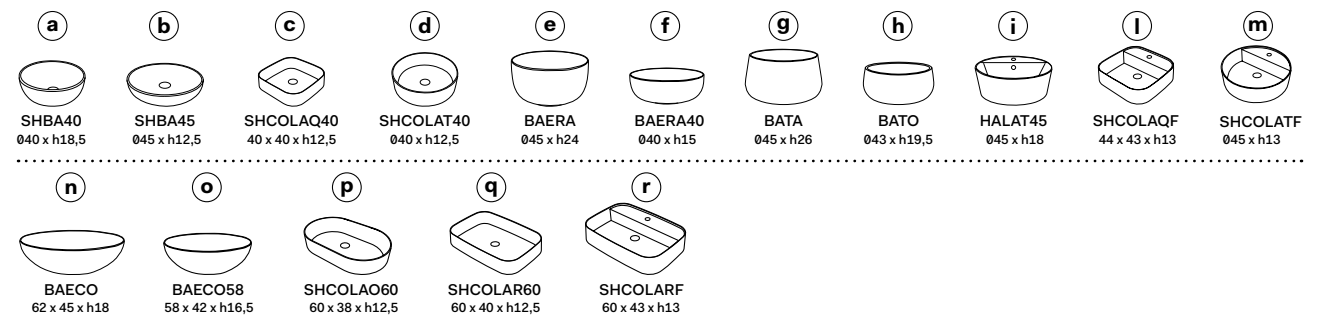

2. indica il lavabo \ indicate the washbasin **obbligatorio \ mandatory**