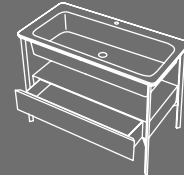

Catino rettangolare
Con cassetto
With drawer
cm 110 x 58,5 x 83 h