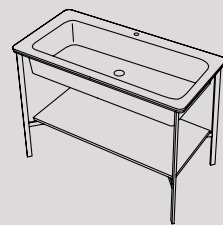

Catino Rettangolare

Vedi collezione / See collection pag. 68

Modelli disponibili
Available models

110 x 58,5 x h83

Catino Rettangolare 110 con piano
Catino Rettangolare 110 with shelf