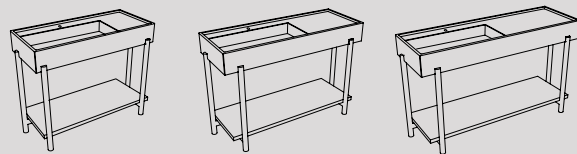

Plinio

Vedi collezione / See collection pag. 60

Modelli disponibili Available models

lavabo + piano + struttura
washbasin + shelf + framework

140 x 46 x h83
115 x 46 x h83
85 x 46 x h83

Plinio

Vedi collezione / See collection pag. 60