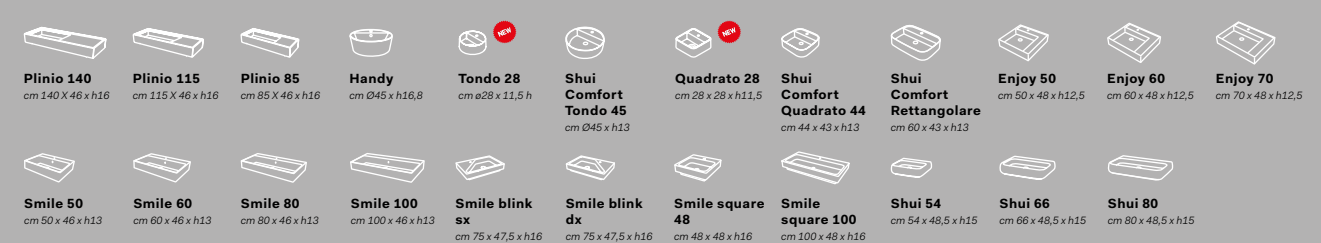

Lavabi da piano con foro rubinetto / On top washbasins with tap hole

pg. 222