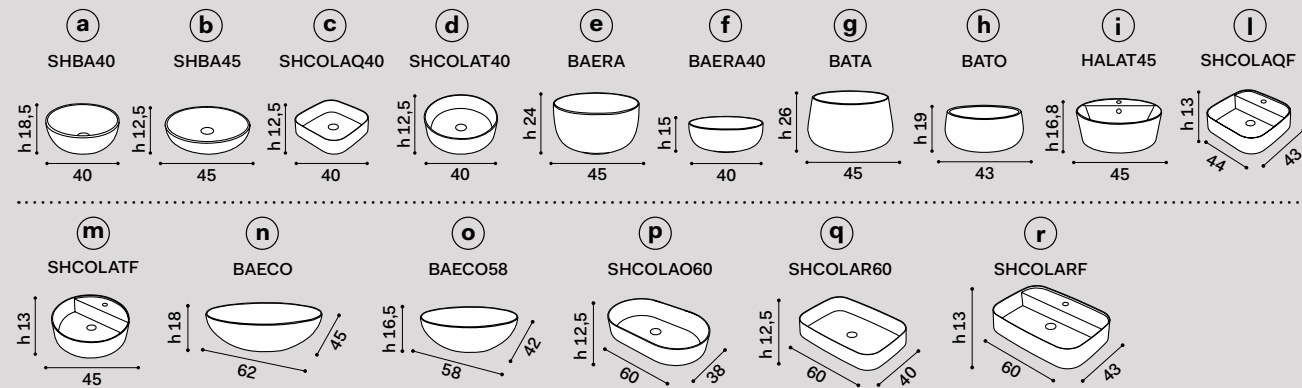

misura mobile cabinet measurements	lavabi washbasins	composizioni* compositions
50 x 48 x h37 mobile con 1 cassetto cabinet with one drawers	a b d e f g h	4 5
	i m	6 N.B. 6: composizione possibile solo con rubinetto sul lavabo composition only possible with tap on washbasin
	c	7 N.B. 7: composizione possibile solo con rubinetto a parete composition only possible with wall-mounted tap
	l	8 N.B. 8: composizione possibile solo con rubinetto a parete, senza foro rubinetto sul lavabo composition only possible with wall-mounted tap, without tap hole on washbasin