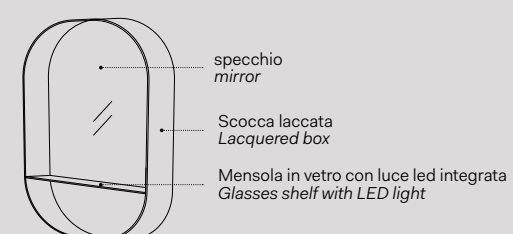

Installazione Installation

Sospesa
wall-hung

SPEOML