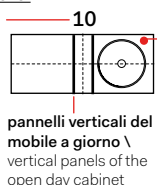

POSIZIONE FORO RUBINETTO OPZIONALE \ position of optional tap

N.B. I piani nascono senza foro rubinetto (predisposizione rubinetto a parete). Il foro rubinetto sul piano può essere effettuato su richiesta con supplemento di prezzo. \ The countertops are produced without tap holes (predispositioned to wall taps). On request and for an extra charge, the tap hole can be positioned on the countertop.

Modulo ordine

Multiplo: piano e mobile a giorno
Multiplo: with countertop and open day cabinet

1. indica la composizione scelta \ indicate the chosen composition **obbligatorio \ mandatory**

numero composizione \ composition number n°.....

- ☐ rubinetto a parete \ wall mounted tap
- ☐ rubinetto su piano opzionale \ optional countertop tap
- ☐ piani senza fori (piletta-rubinetto) \ countertops without holes (waste-tap)

N.B. I PIANI NASCONO SENZA FORO RUBINETTO (predisposizione rubinetto a parete). Il foro rubinetto sul piano può essere effettuato su richiesta con un costo di 20 € (prezzo netto + IVA). \ The countertops are produced without tap holes (predispositioned to wall taps). On request the tap hole can be positioned on the countertop, with an extra charge of €20 (nett + IVA)