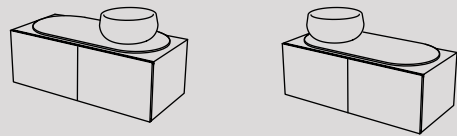

Delfo

Vedi collezione / See collection pag. 58

Modelli disponibili Available models

113 x 52 x h 40
Delfo mobile con ante frontali lisce, lavabo e top
Delfo cabinet with smooth front door, washbasin and top