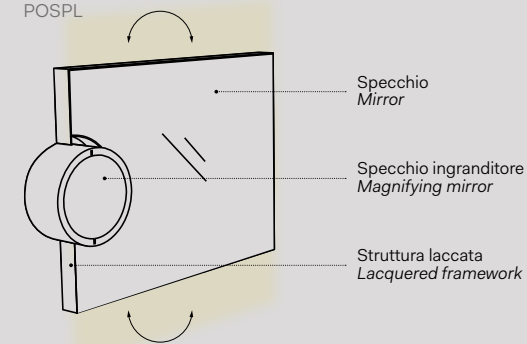

Modelli disponibili Available models

SPECCHIO POLIFEMO
con luce led
Polifemo mirror with led light

l. 90 cm
p. 7 cm
h. 60 cm

versione specchio reversibile
reversible mirror version
POSPL