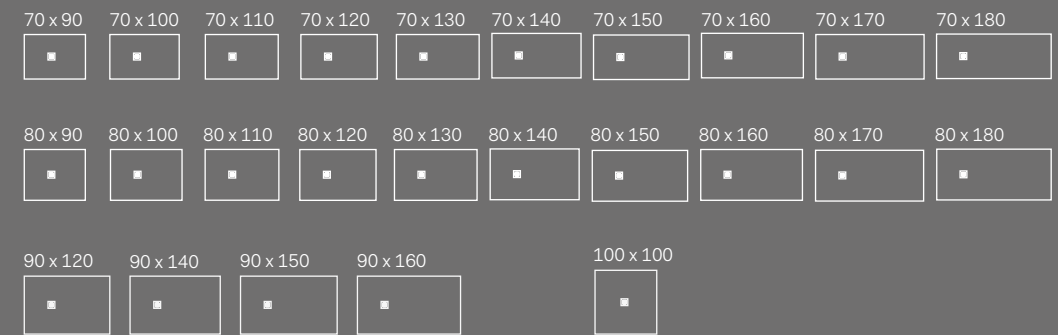

Piatti doccia Shower trays

Piatti doccia Shower trays

Infinito H3

piatto doccia in ceramica h3
h3 ceramic shower tray

Sessanta H6

piatto doccia in ceramica h6
h6 ceramic shower tray

Sessanta H7

piatto doccia in ceramica h7
h7 ceramic shower tray