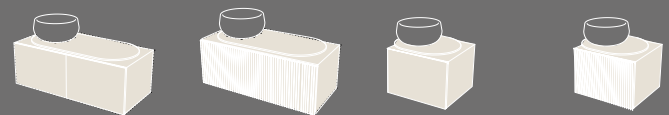

+

Otto pouf ovale
Otto oval pouf
60 X 40 x 43 h

Otto pouf tondo
Otto round pouf
40 X 40 x 43 h

Delfo

Delfo mobile con ante frontali liscie
Delfo cabinet with smooth front door
113 X 52 x 40 h

Delfo mobile con ante frontali in listelli di massello triangolari
Delfo cabinet with front door in solid triangular strips
113 X 52 x 40 h