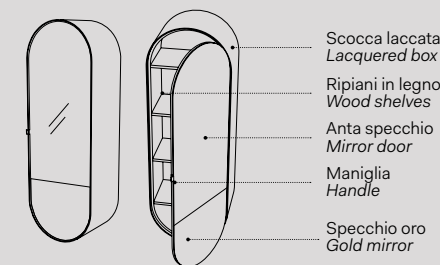

Modelli disponibili Available models

SPECCHIO CONTENITORE ELIO Elio mirror cabinet

l. 50 cm
p. 31 cm
h. 145 cm

(versione bicolore con apertura destra o sinistra
bicolour glass with right or left side opening

SPELCLDX \ SPELCLSX