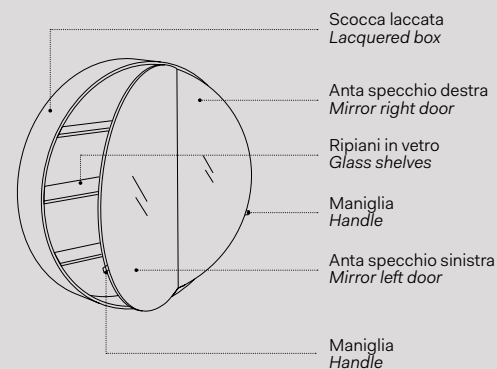

Modelli disponibili Available models

SPECCHIO CONTENITORE ROUND BOX Round Box mirror cabinet

misure disponibili / available sizes

Ø90 x 12 cm
CASPT

Ø75 x 12 cm
CASPT75

Laccature scocca Box lacquering

- Nero Matt / Matt Black
- Bronzo Spazzolato
  Brushed Bronze
- Cemento

Colori/ Colors:
Le Acque di Cielo

- Oltremare
- Smeraldo
- Alga
- Corallo
- Ninfea
- Anemone

Installazione Installation

Sospesa
wall-hung

N.B.: Non reversibile / Non reversible