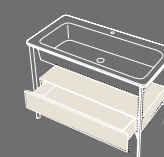

Catino rettangolare
Con piano.
Catino rettangolare with shelf
110 X 58,5 x 83 h

Catino rettangolare
Con cassetto.
Catino rettangolare with drawer
110 X 58,5 x 83 h