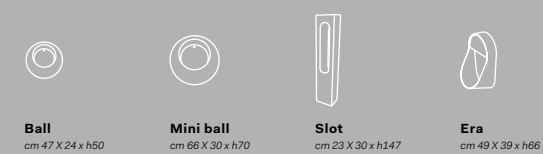

Orinatoio Urinals

pg. 348