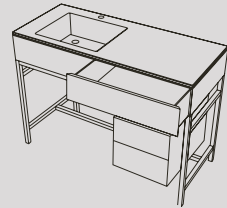

Milano

Vedi collezione / See collection pag. 74

Modelli disponibili Available models

120 x 50 x h85

Milano

120 x 50 x h85

Milano con cassetiera
Milano with drawer unit

Lavabo in ceramica Ceramic Washbasin