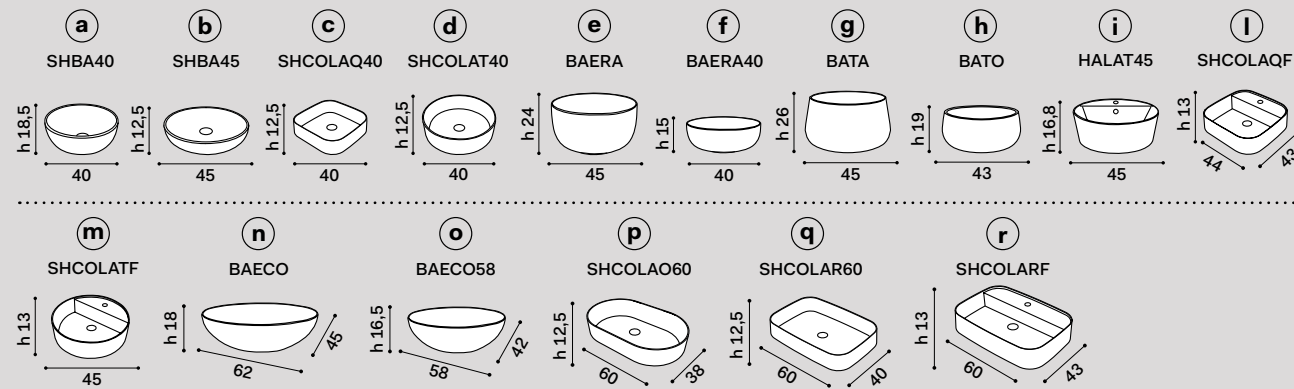

5. Indica le finiture \ Indicate finishes

Multiplo: piano e mobile a giorno

Multiplo: with countertop and open day cabinet

Possibilità di composizione degli elementi
Available compositions

misura mobile countertop measurements	lavabi washbasins	composizioni * compositions
50 x 48 x h39	a b d e f g h	4 5
	i m	6 N.B. 6: composizione possibile solo con rubinetto sul lavabo composition only possible with tap on washbasin
	c	7 N.B. 7: composizione possibile solo con rubinetto a parete composition only possible with wall-mounted tap
	l	8 N.B. 8: composizione possibile solo con rubinetto a parete, senza foro rubinetto sul lavabo composition only possible with wall-mounted tap, without tap hole on washbasin