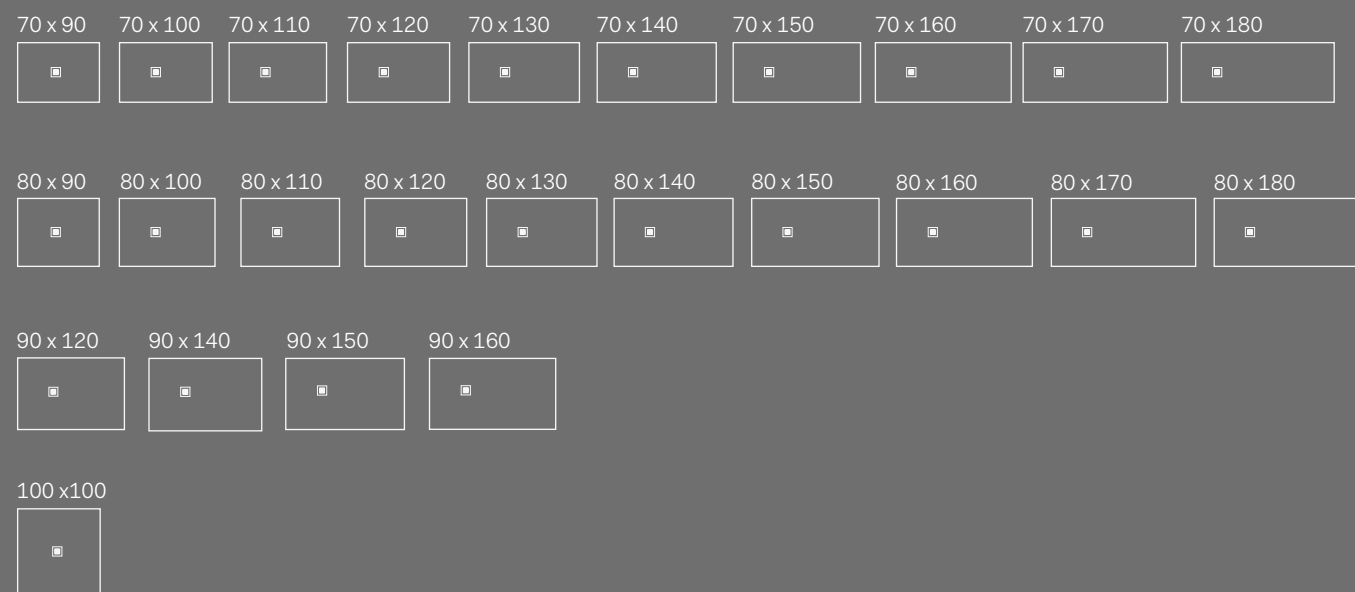

Collezione Piatti Doccia 2012 / 2016

Il mondo dei piatti doccia.
Superfici inedite e innovative; misure extra e personalizzabili in una incredibile gamma di prodotti e finiture.

The world of shower trays.
New and innovative surfaces, extra sizes and customisable in an incredible range of products and finishes.

Infinito H3