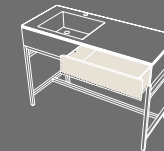

Milano

Milano senza cassetiera
Milano without drawers
120 X 50 x 85 h