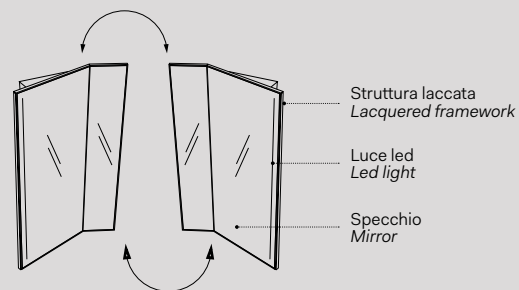

Pan

Specchio Pan / Pan mirror
Vedi collezione / See collection pag. 82

Modelli disponibili Available models

SPECCHIO PAN REVERSIBILE Reversible Pan mirror

l. 74 cm
p. 18 cm
h. 110 cm

versione specchio reversibile dx-sx
reversible mirror version, right-left

Laccature scocca Boxlacquering

- Nero Matt / Matt Black
- Acciaio Lucido / Polished Steel

Installazione Installation

Pan

Specchio Pan / Pan mirror
Vedi collezione / See collection pag. 82

Modelli disponibili Available models

contenitore reversibile dx-sx
reversible cabinet version, right-left

Elemento contenitore
laterale con anta
specchio
Lateral cabinet
element with mirror

l. 37 cm
p. 18 cm
h. 110 cm

Elemento contenitore
centrale con anta
specchio
Central cabinet
element with mirror

l. 44 cm
p. 18 cm
h. 110 cm

Laccature scocca Boxlacquering

- Nero Matt / Matt Black
- Acciaio Lucido / Polished Steel

Installazione Installation