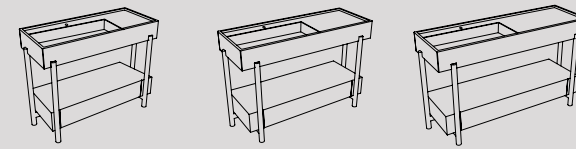

Modelli disponibili Available models

lavabo + cassetto + struttura
washbasin + drawer + framework

140 x 46 x h83
115 x 46 x h83
85 x 46 x h83