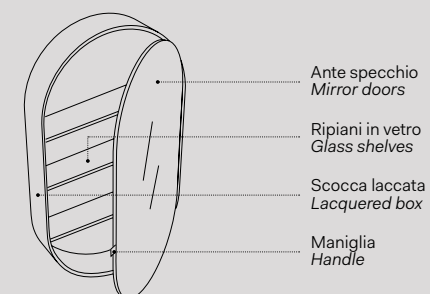

Laccature scocca Box lacquering

- Nero Matt / Matt Black
- Bronzo Spazzolato
  Brushed Bronze
- Cemento

Colori/ Colors:
Le Acque di Cielo

- Oltremare
- Smeraldo
- Alga
- Corallo
- Ninfea
- Anemone

Installazione Installation

Sospesa
wall-hung

N.B.: Non reversibile / Non reversible