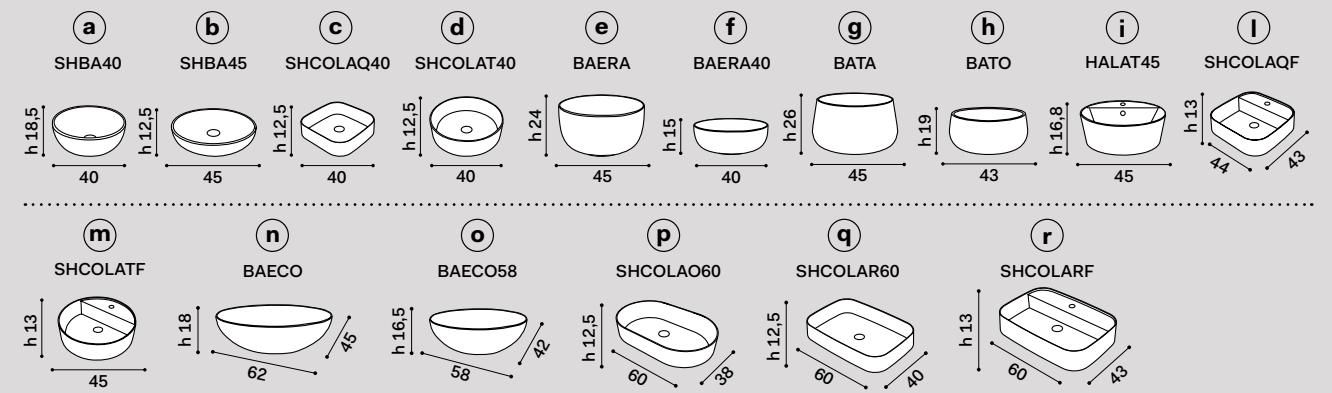

misura mobile cabinet measurements		lavabi washbasins	
90 x 48 x h39	composizioni *	N.B. 27: composizione possibile solo con rubinetto a parete composition only possible with wall-mounted tap	
	i m	N.B. 28 - 29 - 30: composizioni possibili solo con rubinetto sul lavabo compositions only possible with tap on washbasin	
	l	N.B. 29: composizione possibile solo con rubinetto sul lavabo compositions only possible with tap on washbasin N.B. 32 - 33: composizione possibile solo con rubinetto a parete, senza foro rubinetto sul lavabo composition only possible with wall-mounted tap, without tap hole on washbasin	
	c	N.B. 34 - 35 - 36: composizioni possibili solo con rubinetto a parete compositions only possible with wall-mounted tap	
	r	N.B. 37: composizione possibile solo con rubinetto sul lavabo composition only possible with tap on washbasin	
	n o p q	N.B. 38: composizione possibile solo con rubinetto a parete composition only possible with wall-mounted tap	

misura mobile cabinet measurements		lavabi washbasins	
120 x 48 x h39	composizioni *		
	i l m	N.B. 44 - 45 - 46 - 47: composizioni possibili solo con rubinetto sul lavabo compositions only possible with tap on washbasin	
	c	N.B. 98 - 99 - 100 - 101: composizioni possibili solo con rubinetto a parete compositions only possible with wall-mounted tap	
	n o p		
	q	N.B. 59 - 60 - 61: composizioni possibili solo con rubinetto a parete compositions only possible with wall-mounted tap	
	r	N.B. 62 - 63 - 64: composizioni possibili solo con rubinetto sul lavabo compositions only possible with tap on washbasin	

LEGENDA

* Il numero della **COMPOSIZIONE** che va riportato sul modulo d'ordine a pag. 69 definisce: \ The COMPOSITION number, that you must indicate on the Order Module on page 69, defines:

- misura del mobile \ cabinet measurements
- posizione del lavabo \ washbasin position
- posizione del foro rubinetto opzionale \ position of optional tap hole

POSIZIONE FORO RUBINETTO OPZIONALE
position of optional tap

N.B.
I piani nascono senza foro rubinetto (predisposizione rubinetto a parete). Il foro rubinetto sul piano può essere effettuato su richiesta con supplemento di prezzo. \ The countertops are produced without tap holes (predispositioned to wall taps). On request and for an extra charge, the tap hole can be positioned on the countertop.

LEGENDA

* Il numero della **COMPOSIZIONE** che va riportato sul modulo d'ordine a pag. 69 definisce: \ The COMPOSITION number, that you must indicate on the Order Module on page 69, defines:

- misura del mobile \ cabinet measurements
- posizione del lavabo \ washbasin position
- posizione del foro rubinetto opzionale \ position of optional tap hole