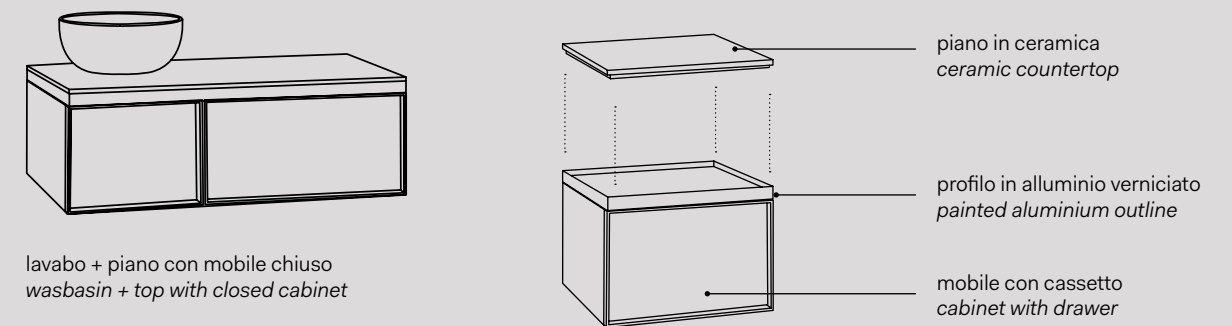

Multiplo mobile chiuso *Multiplo closed cabinet*

N.B. portasciugamani non installabili nella versione con mobile chiuso
towel rail can not be installed in the version with a closed cabinet