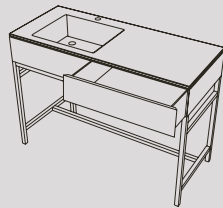

Milano

Vedi collezione / See collection pag. 74

Modelli disponibili Available models

120 x 50 x h85

Milano