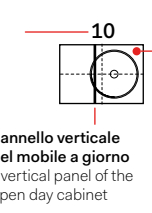

LEGENDA

* Il numero della **COMPOSIZIONE** che va riportato sul modulo d'ordine a pag. 69 definisce: \ The COMPOSITION number, that you must indicate on the Order Module on page 69, defines:

- misura del mobile \ cabinet measurements
- posizione del lavabo \ washbasin position
- posizione del foro rubinetto opzionale \ position of optional tap hole

POSIZIONE FORO RUBINETTO OPZIONALE
position of optional tap

N.B.
I piani nascono senza foro rubinetto (predisposizione rubinetto a parete). Il foro rubinetto sul piano può essere effettuato su richiesta con supplemento di prezzo. \ The countertops are produced without tap holes (predispositioned to wall taps). On request and for an extra charge, the tap hole can be positioned on the countertop.

LEGENDA

* Il numero della **COMPOSIZIONE** che va riportato sul modulo d'ordine a pag. 69 definisce: \ The COMPOSITION number, that you must indicate on the Order Module on page 69, defines:

- misura del mobile \ cabinet measurements
- posizione del lavabo \ washbasin position
- posizione del foro rubinetto opzionale \ position of optional tap hole