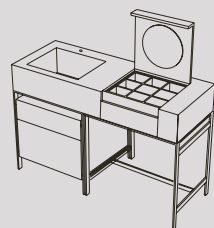

Narciso

Vedi collezione / See collection pag. 76

Modelli disponibili Available models

130 x 50 x h83

Narciso

130 x 50 x h83

Narciso con cassettera
Narciso with drawer unit

Lavabo in ceramica Ceramic Washbasin