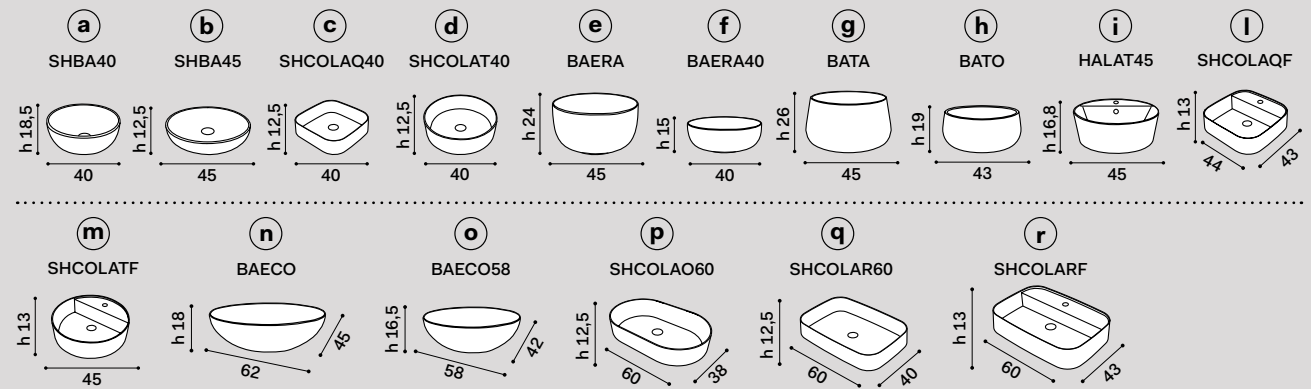

5. Indica le finiture \ Indicate finishes

Multiplo: piano e mobile a giorno

Multiplo: with countertop and open day cabinet

Possibilità di composizione degli elementi
Available compositions

misura mobile countertop measurements	lavabi washbasins	composizioni * compositions
50 x 48 x h39	a b d e f g h	4 5
	i m	6 N.B. 6: composizione possibile solo con rubinetto sul lavabo composition only possible with tap on washbasin
	c	7 N.B. 7: composizione possibile solo con rubinetto a parete composition only possible with wall-mounted tap
	l	8 N.B. 8: composizione possibile solo con rubinetto a parete, senza foro rubinetto sul lavabo composition only possible with wall-mounted tap, without tap hole on washbasin