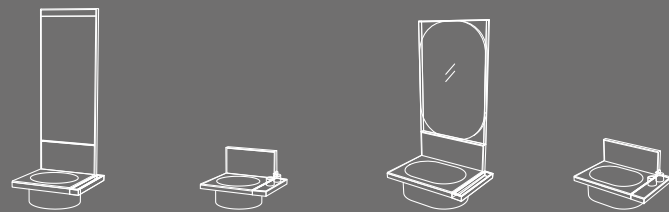

Elle

Elle tonda lavabo con specchio
Elle tonda washbasin with mirror
50 X 54 x 152 h

Elle tonda lavabo senza specchio
Elle tonda washbasin without mirror
50 X 54 x 43 h

Elle ovale lavabo con specchio
Elle ovale washbasin with mirror
70 X 54 x 152 h

Elle ovale lavabo senza specchio
Elle ovale washbasin without mirror
70 X 50 x 43 h

+