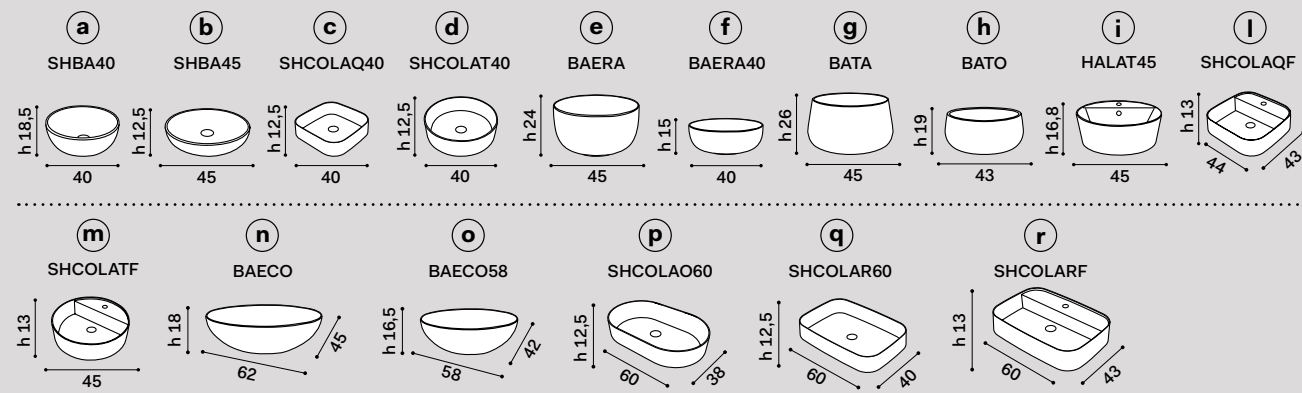

misura mobile cabinet measurements	lavabi washbasins	composizioni * compositions
90 x 48 x h37 mobile con 2 cassetti cabinet with two drawers	a b d e f g h	23 26
	i m	28 30 <p>N.B. 28 - 30: composizioni possibili solo con rubinetto sul lavabo \ compositions only possible with tap on washbasin</p>
	l	32 33 <p>N.B. 32 - 33: composizione possibile solo con rubinetto a parete, senza foro rubinetto sul lavabo \ composition only possible with wall-mounted tap, without tap hole on washbasin</p>
	c	34 36 <p>N.B. 34 - 36: composizioni possibili solo con rubinetto a parete \ compositions only possible with wall-mounted tap</p>