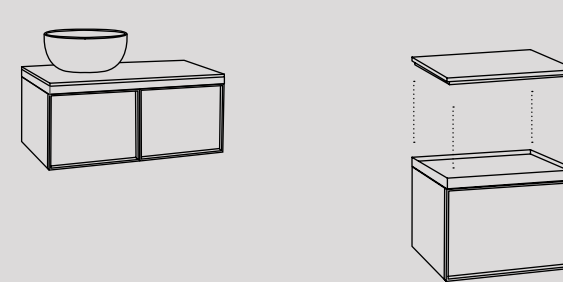

Multiplo

Vedi collezione / See collection pag. 84

Modelli disponibili
Available models

Multiplo lavabo + piano con mobile chiuso
Washbasin + top with closed cabinet