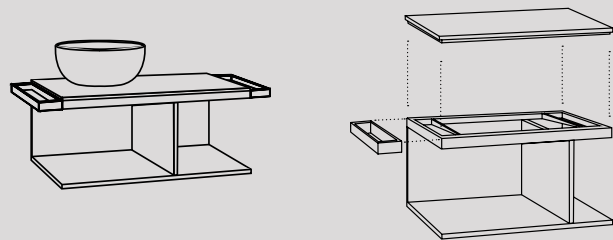

SHCOLARF
60 x 43 x h13

Multiplo

Vedi collezione / See collection pag. 84

Modelli disponibili
Available models

Multiplo lavabo + piano con mobile a giorno
Washbasin + top with open day cabinet

Multiplo

Vedi collezione / See collection pag. 84