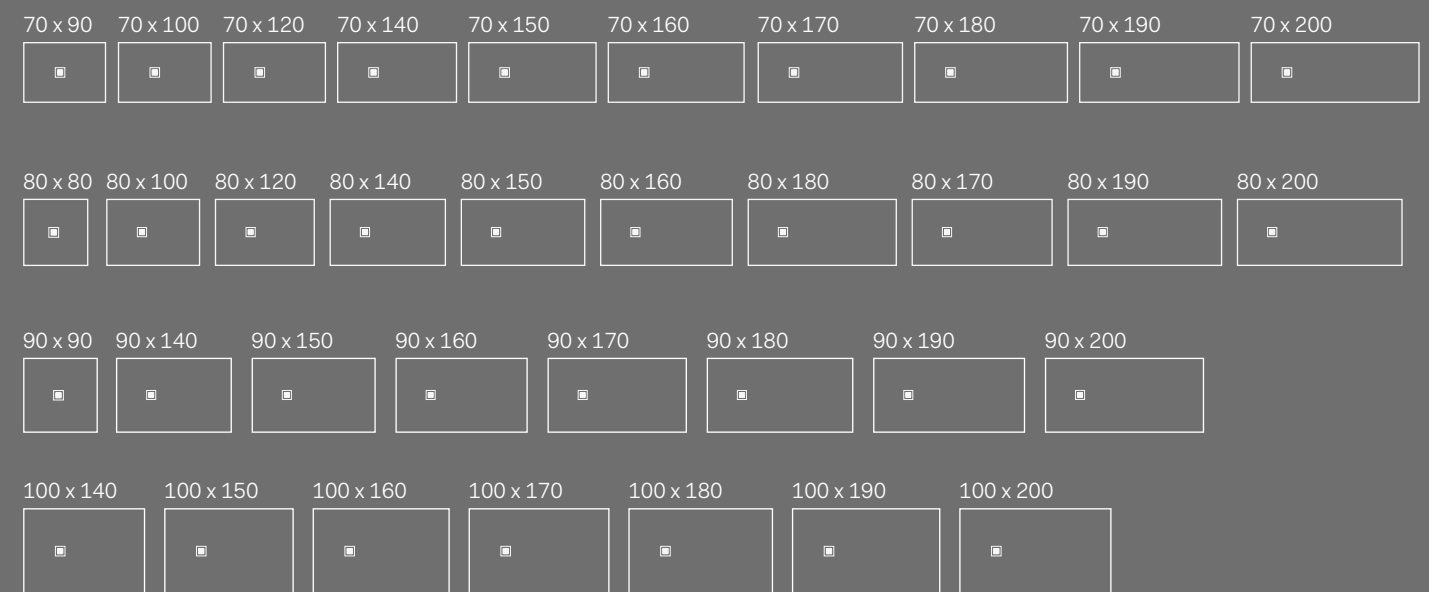

Venticinque H2,5 - marmogres