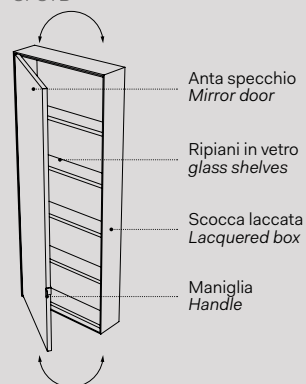

Modelli disponibili Available models

SPECCHIO CONTENITORE SIMPLE TALL BOX Simple Tall Box mirror cabinet

l. 45 cm
p. 12 cm
h. 110 cm

versione specchio reversibile dx-sx
reversible mirror version, right-left
SPSTB

Laccature scocca Box lacquering

- Nero Matt / Matt Black
- Bronzo Spazzolato
  Brushed Bronze
- Cemento

Colori/ Colors: Le Acque di Cielo

- Oltremare
- Smeraldo
- Alga
- Corallo
- Ninfea
- Anemone

Installazione Installation

Sospesa
wall-hung