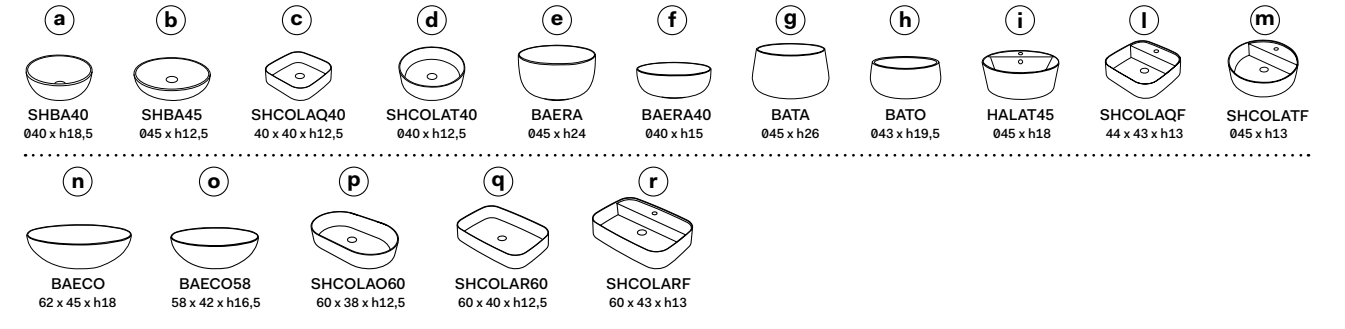

2. indica il lavabo \ indicate the washbasin **obbligatorio \ mandatory**