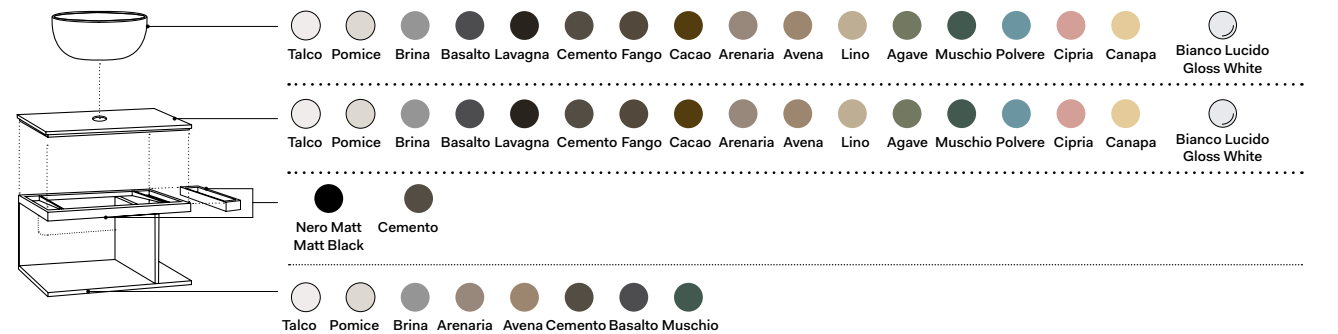

firma per accettazione \ signature for acceptance