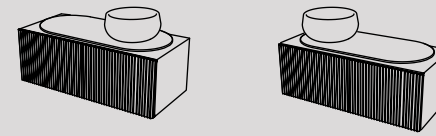

Modelli disponibili Available models

113 x 52 x h 40
Delfo mobile con ante frontali in listelli di massello triangolari
Delfo cabinet with front door in solid triangular strips