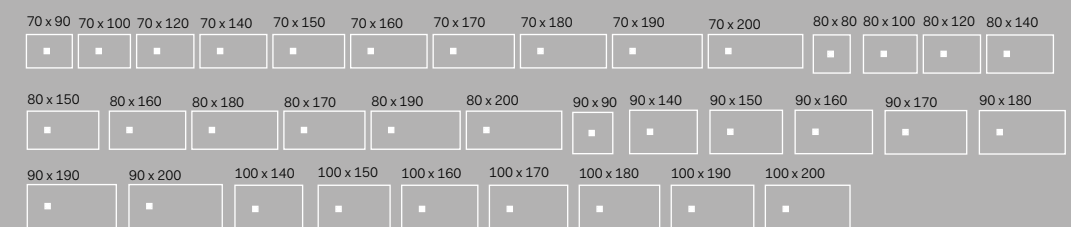

Venticinque H2,5

piatto doccia in marmogres h2,5
2,5 ceramic shower tray