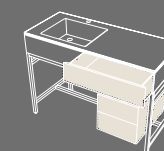

Milano con cassetiera
Milano with drawers
120 X 50 x 85 h