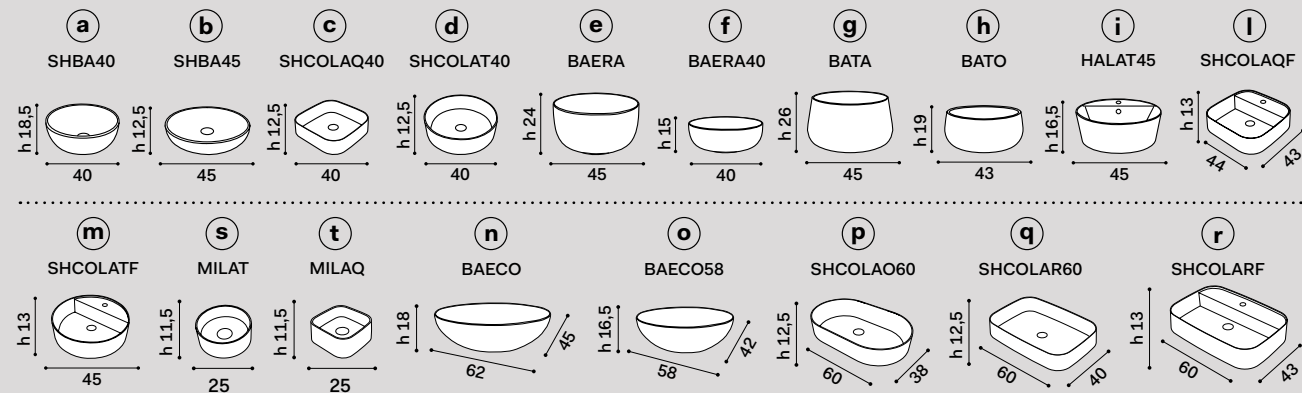

Multiplo: solo piano

Multiplo: only countertop

misura piano countertop measurements	lavabi washbasins	composizioni * compositions
40 x 29	s t	1 2 3 N.B. 3: composizione possibile solo con rubinetto a parete composition only possible with wall-mounted tap
		4 5 N.B. 6: composizione possibile solo con rubinetto sul lavabo composition only possible with tap on washbasin
50 x 48	a b d e f g h	7 N.B. 7: composizione possibile solo con rubinetto a parete composition only possible with wall-mounted tap
	i m	8 N.B. 8: composizione possibile solo con rubinetto a parete, senza foro rubinetto sul lavabo composition only possible with wall-mounted tap, without tap hole on washbasin
	c	

Possibilità di composizione degli elementi
Available compositions