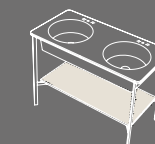

Catino doppio
Con piano.
Catino doppio with shelf
110 X 58,5 x 83 h