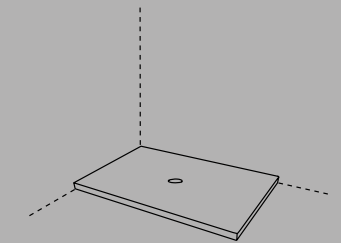

Piatti doccia
Shower trays

— p. 334