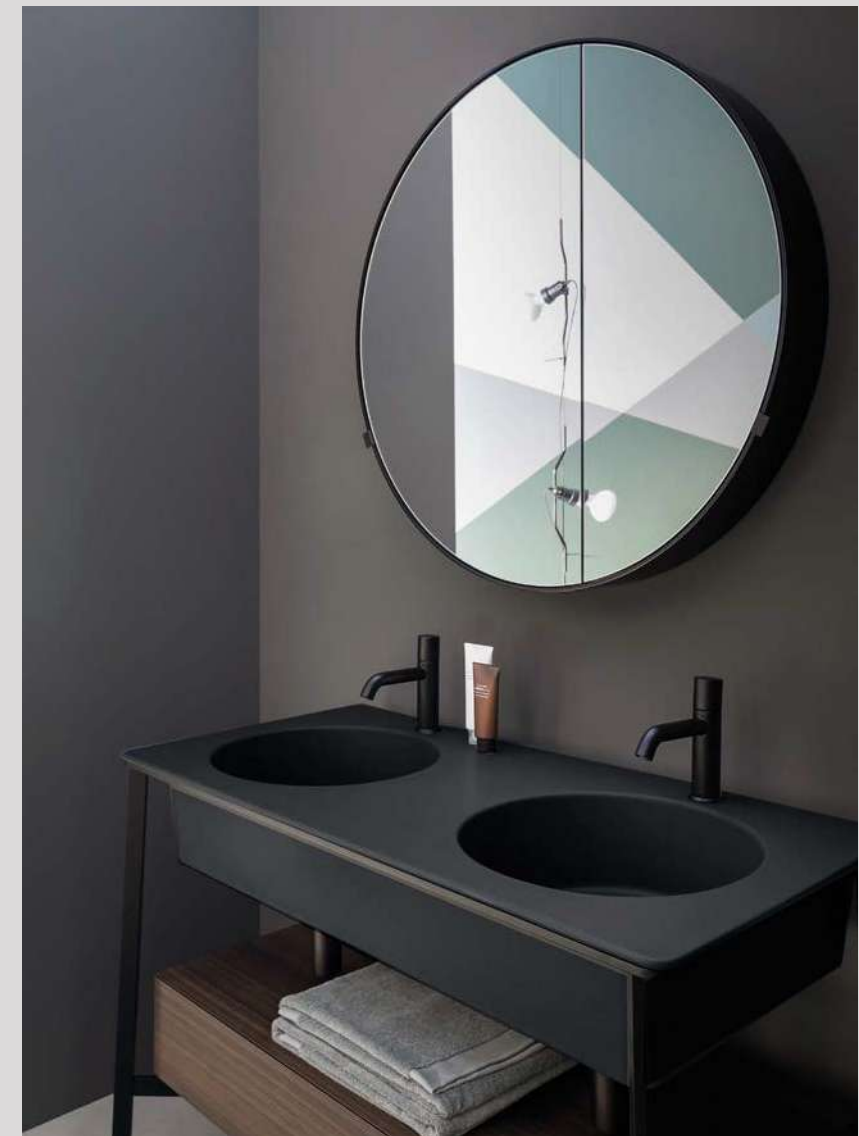

Catino Doppio, composto da: lavabo, finitura Basalto cassetto, finitura Eucalipto - struttura, finitura Nero Matt specchio Round Box, finitura Nero Matt

Catino Doppio, composed of: washbasin, Basalto finish drawer, Eucalipto finish - framework, Matt Black finish Round Box mirror, Matt Black finish