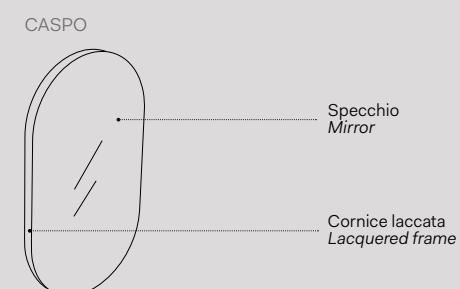

Installazione Installation

Oval

Specchio Oval / Oval mirror
Vedi collezione / See collection pag. 68

Modelli disponibili Available models

SPECCHIO OVALE
Oval mirror

l. 50 cm
p. 4 cm
h. 90 cm

Laccature scocca Box lacquering