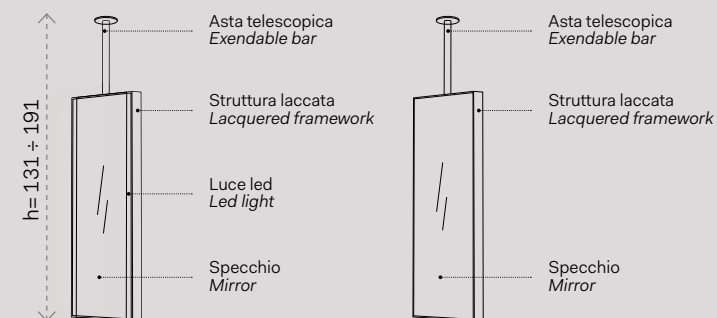

Laccature scocca Box lacquering

1. Nero Matt / *Matt Black*
   - Bronzo Spazzolato / *Brushed Bronze*
2. Le terre di Cielo
   Le terre di Cielo
3. Talco
   - Cemento

Installazione Installation