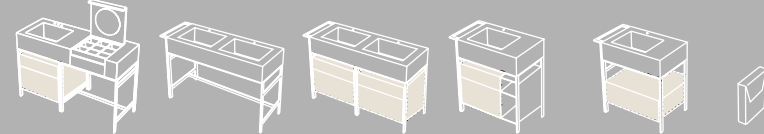

I Narcisi

Narciso vanity
cm 130 x 50 x 83 h

Narciso doppio
cm 113 x 50 x 83 h

Narciso doppio con cassettiere
Narciso doppio with drawers
cm 113 x 50 x 83 h

Narciso mini con cassettiere e box porta oggetti
Narciso mini with drawers and storage box
cm 76 x 50 x 83 h

Narciso mini con cassetto
Narciso mini with drawer
cm 76 x 50 x 83 h

Sacca in cuoio narciso
Narciso leather bag
cm 45 x 14 x 50 h