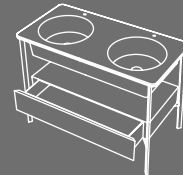

Catino doppio
Con cassetto
With drawer
cm 110 x 58,5 x 83 h