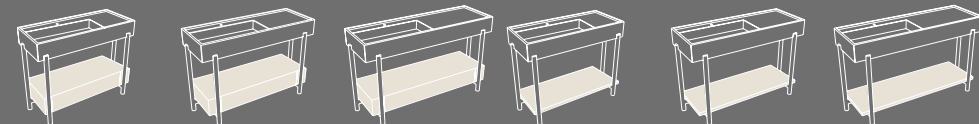

Sella

Sella lavabo con elemento portaoggetti
Sella washbasin with storage unit
110 X 48 x 20 h

Otto pouf tondo
Otto round pouf
40 X 40 x 43 h

Lavabi con mobile Washbasins with cabinet

Plinio

Plinio 85
Lavabo con cassetto
Washbasin with drawer
cm 85 x 46 x 83 h