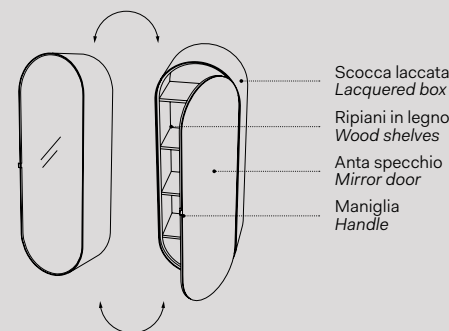

Modelli disponibili Available models

SPECCHIO CONTENITORE ELIO Elio mirror cabinet

l. 50 cm
p. 31 cm
h. 145 cm

versione specchio reversibile dx-sx
reversible mirror version, right-left

SPELCL

Laccature scocca Boxlacquering

- Nero Matt / Matt Black
- Cemento

Installazione Installation

Sospesa
wall-hung