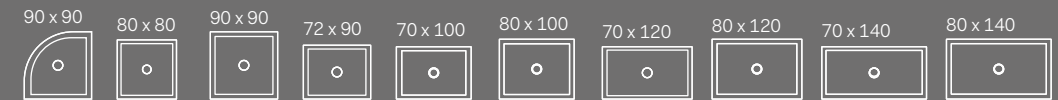

Sessanta H6

piatto doccia in ceramica h6
h6 ceramic shower tray