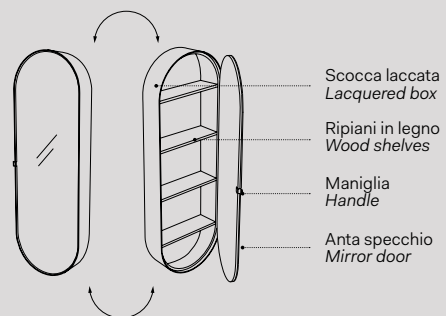

Modelli disponibili Available models

SPECCHIO CONTENITORE ELIO SLIM Elio Slim mirror cabinet

l. 50 cm
p. 15 cm
h. 145 cm

versione specchio reversibile dx-sx
reversible mirror version, right-left

SPELSCL

Laccature scocca Boxlacquering

- Nero Matt / Matt Black
- Cemento

Installazione Installation

Sospesa
wall-hung