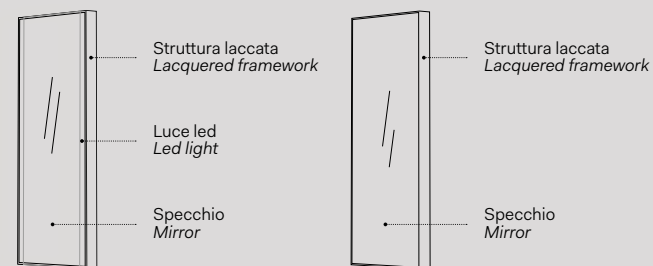

Argo

Specchio Argo a muro / *Argo wall-mounted mirror*
Vedi collezione / *See collection* pag. 82

Modelli disponibili Available models

SPECCHIO ARGO
A parete con o senza luce led
Argo wall-mounted mirror, with or without led light

l. 40 cm
p. 5 cm
h. 95 cm

ARSPSA/ARSPSAL

Laccature scocca Box lacquering

1. Nero Matt / *Matt Black*
   - Bronzo Spazzolato / *Brushed Bronze*
2. Le terre di Cielo
   Le terre di Cielo
3. Talco
   - Cemento

Installazione Installation

Argo

Specchio Argo a soffitto / *Argo ceiling-mounted mirror*
Vedi collezione / *See collection* pag. 82

Modelli disponibili Available models

SPECCHIO ARGO
Telescopico con o senza luce led (asta regolabile di 5 in 5 cm)
Extendable Argo mirror with or without led lighting
(adjustable pole 5 in 5 cm)

l. 40 cm
p. 5 cm

ARSP/ARSPL

Laccature scocca Box lacquering

1. Nero Matt / *Matt Black*
   - Bronzo Spazzolato / *Brushed Bronze*
2. Le terre di Cielo
   Le terre di Cielo
3. Talco
   - Cemento

Installazione Installation