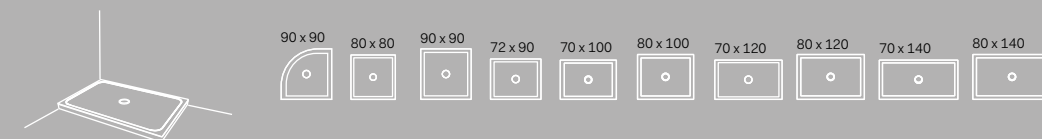

Sessanta H6

piatto doccia in ceramica h6
h6 ceramic shower tray