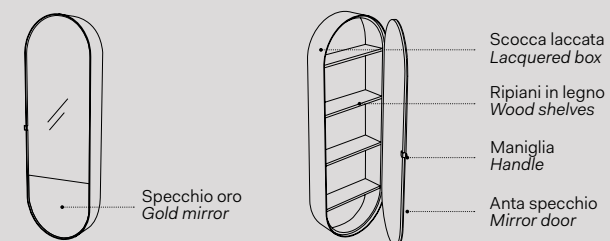

Modelli disponibili Available models

SPECCHIO CONTENITORE ELIO Elio mirror cabinet

l. 50 cm
p. 15 cm
h. 145 cm

versione bicolore con apertura destra o sinistra
bicolour glass with right or left side opening

SPELSCLDX / SPELSCLSX