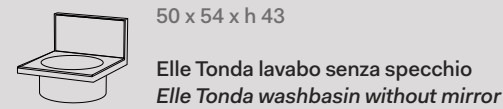

- Cuoio Naturale
- Nero Matt \ Matt Black
- Bianco Matt \ Matt White

Mensole Shelves

SWM10 \ SWM20

Livingtec Livingtec

- Bianco Matt

Elle Tonda

Vedi collezione / See collection pag. 54

Modelli disponibili Available models