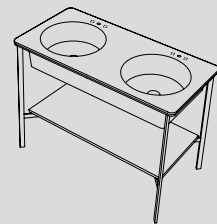

Catino Doppio

Vedi collezione / See collection pag. 68

Modelli disponibili Available models

110 x 58,5 x h83

Catino Doppio 110 con piano
Catino Doppio 110 with shelf