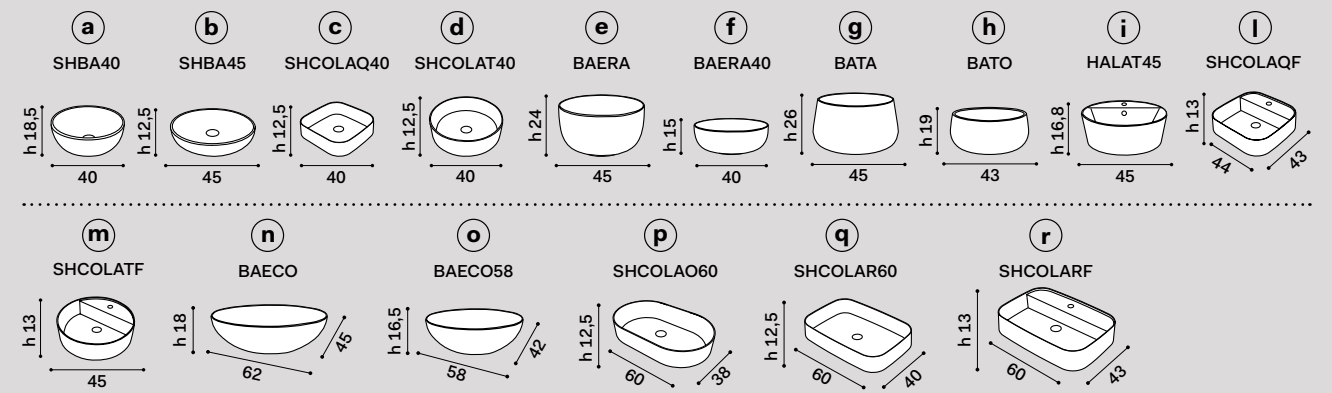

misura mobile cabinet measurements	lavabi washbasins	composizioni * compositions
90 x 48 x h37 mobile con 2 cassetti cabinet with two drawers	a b d e f g h	23 26
	i m	28 30 <p>N.B. 28 - 30: composizioni possibili solo con rubinetto sul lavabo \ compositions only possible with tap on washbasin</p>
	l	32 33 <p>N.B. 32 - 33: composizione possibile solo con rubinetto a parete, senza foro rubinetto sul lavabo \ composition only possible with wall-mounted tap, without tap hole on washbasin</p>
	c	34 36 <p>N.B. 34 - 36: composizioni possibili solo con rubinetto a parete \ compositions only possible with wall-mounted tap</p>