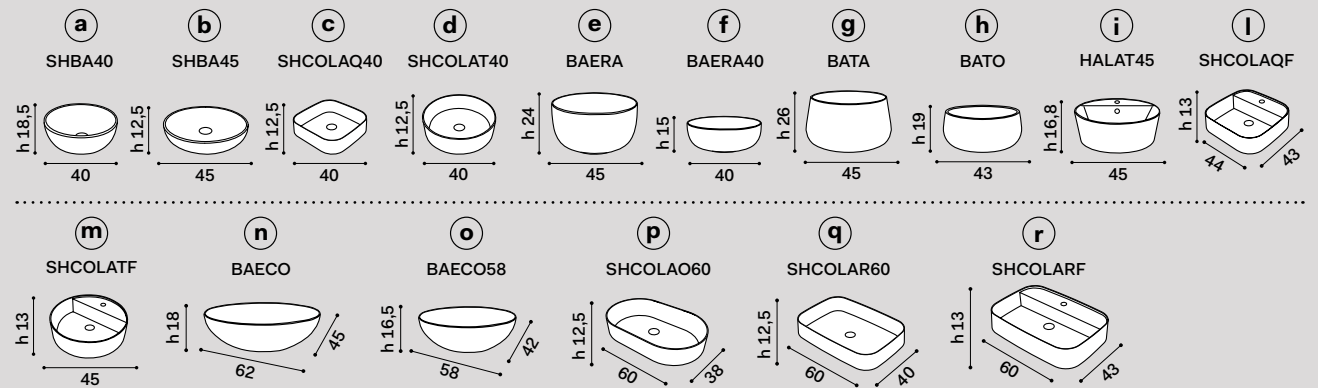

misura mobile cabinet measurements	lavabi washbasins	composizioni* compositions
50 x 48 x h37 mobile con 1 cassetto cabinet with one drawers	a b d e f g h	4 5
	i m	6 N.B. 6: composizione possibile solo con rubinetto sul lavabo composition only possible with tap on washbasin
	c	7 N.B. 7: composizione possibile solo con rubinetto a parete composition only possible with wall-mounted tap
	l	8 N.B. 8: composizione possibile solo con rubinetto a parete, senza foro rubinetto sul lavabo composition only possible with wall-mounted tap, without tap hole on washbasin