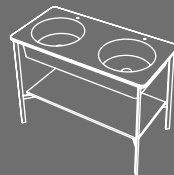

Catino doppio
Con piano
With shelf
cm 110 x 58,5 x 83 h