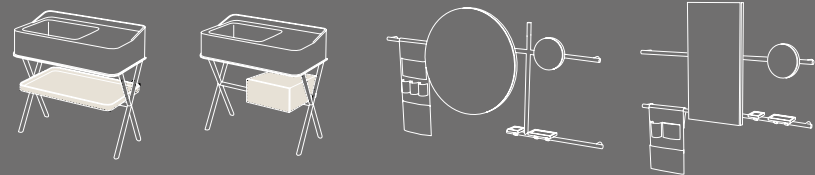

Lavabi con mobile Washbasins with cabinet

Siwa

Siwa lavabo con vassoio
Siwa washbasin with tray
92 X 51 x 89 h

Siwa lavabo con cassetto
Siwa washbasin with drawer
92 X 51 x 89 h

Siwa specchio tonda
Siwa round mirror
210 X 10 x 103 h

Siwa specchio rettangolare
Siwa rectangular mirror
154 X 10 x 110 h

Kyros