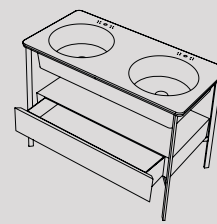

Modelli disponibili Available models

110 x 58,5 x h83

Catino Doppio 110 con cassetto
Catino Doppio 110 with drawer

Lavabo in ceramica
Ceramic Washbasin

Struttura in acciaio
Steel framework

Cassetto in Legno
Wooden Drawer