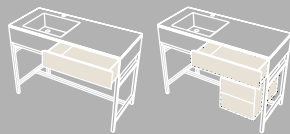

Milano

Milano
cm 120 x 50 x 85 h

Milano con cassetteria
Milano with drawers
cm 120 x 50 x 85 h