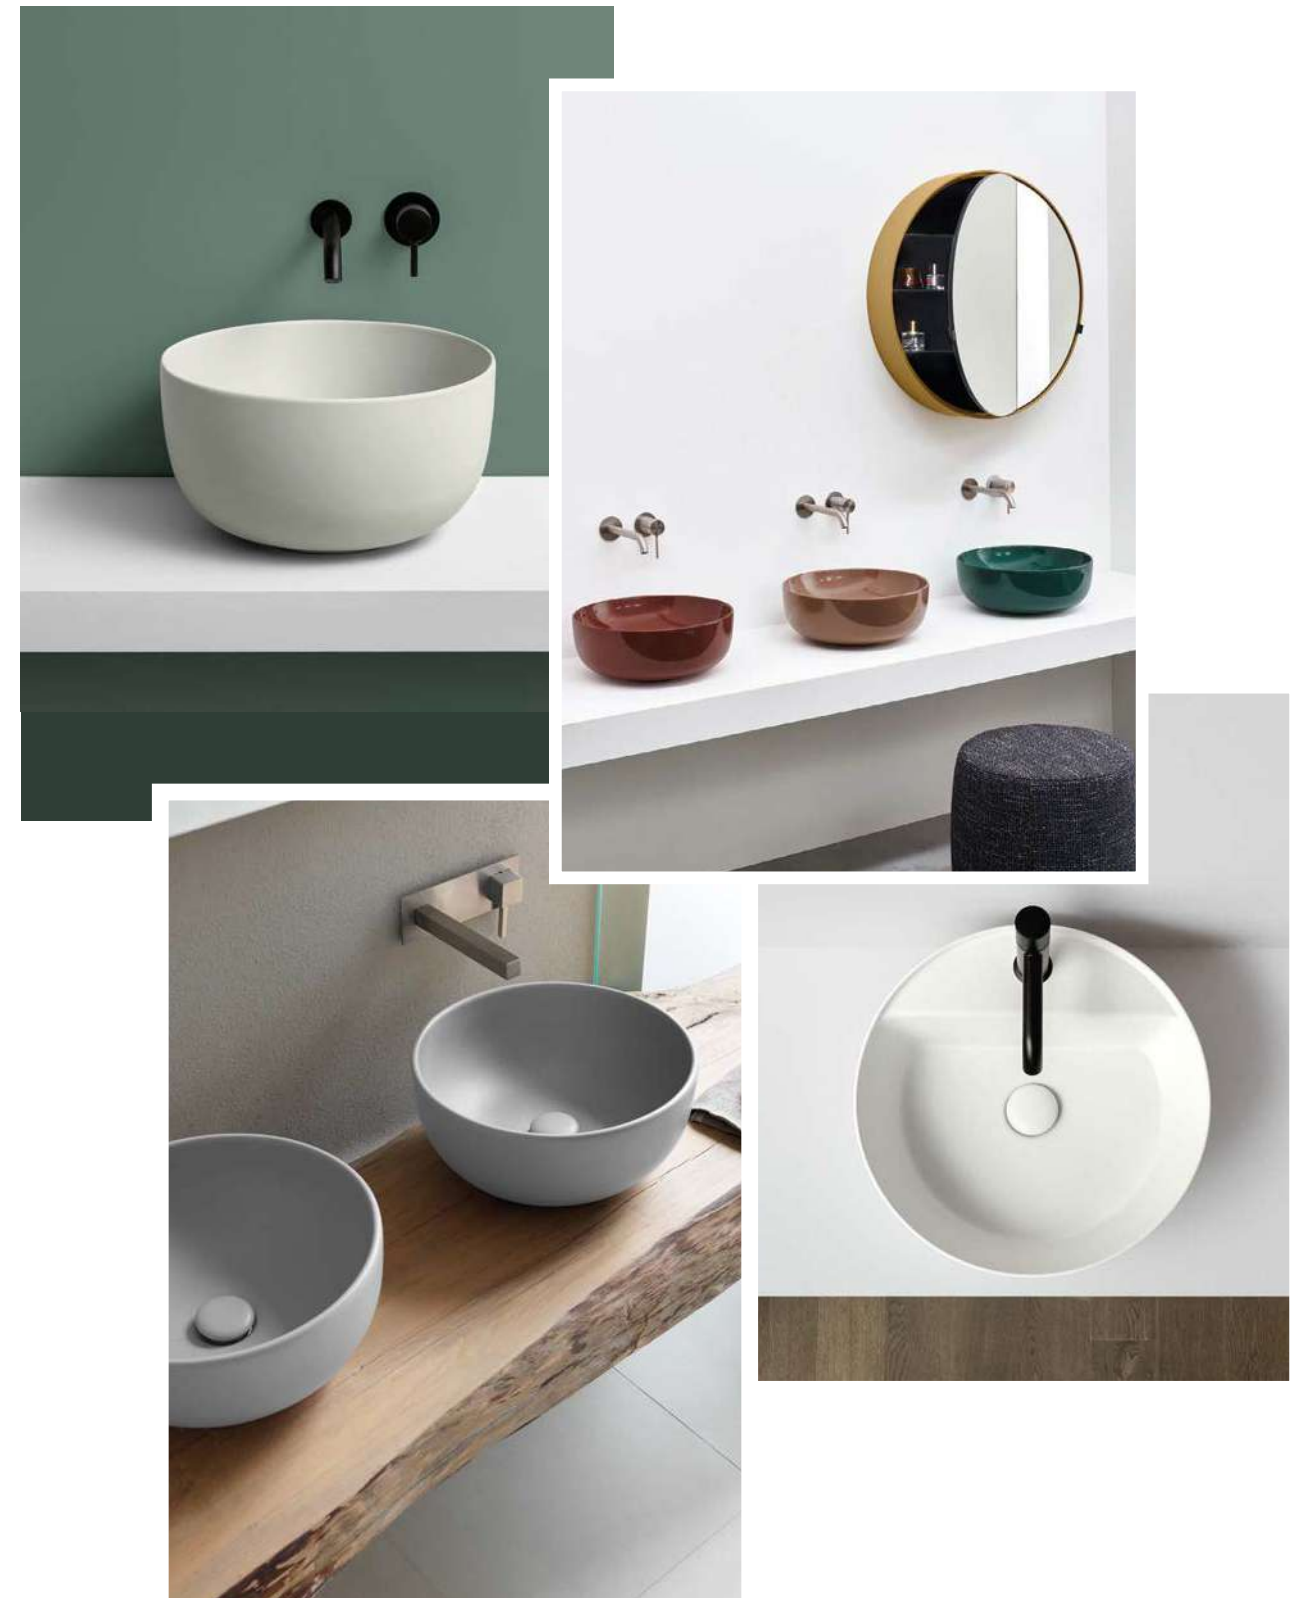

Collezione Le Bacinelle 2018

Alla ritualità del lavarsi come gesto purificatorio le bacinelle si ispirano, attraverso forme geometriche pure, il cerchio e l'ellisse. È sul confine tra luce e ombra che prendono vita le forme dolci, avvolgenti, profonde e generose di questi lavabi che esaltano la plasticità del materiale ceramico.

The washbasins are inspired by the ritual of washing as a purifying gesture, which is reflected through geometric shapes, circles and ellipses. It is on the border between light and shadow that the sweet, enveloping, deep and generous shapes of these washbasins comes to life, enhancing the plasticity of the ceramic material.

Designers:

Andrea Parisio e Giuseppe Pezzano: **Tino, Tina**
Luca Cimarra: **Eco, Era, Handy**