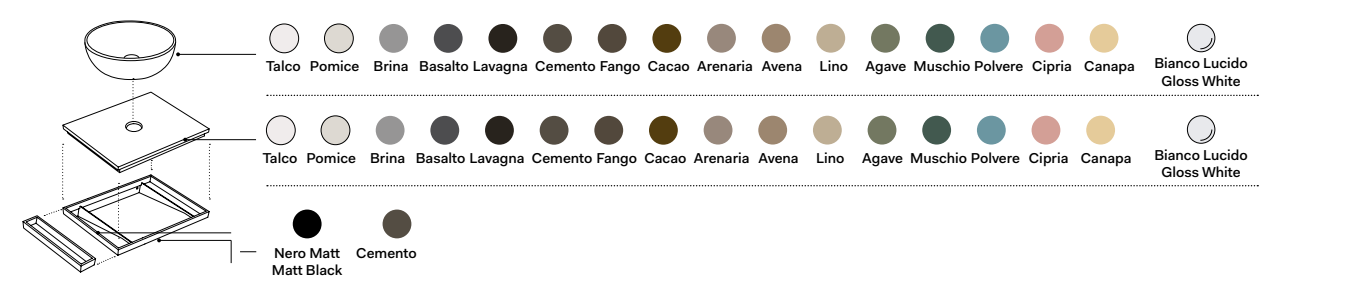

5. Indica le finiture \ Indicate finishes

Multiplo: piano e mobile a giorno

Multiplo: with countertop and open day cabinet

Possibilità di composizione degli elementi
Available compositions

misura mobile countertop measurements	lavabi washbasins	composizioni * compositions
50 x 48 x h39	a b d e f g h	4 5
	i m	6 N.B. 6: composizione possibile solo con rubinetto sul lavabo composition only possible with tap on washbasin
	c	7 N.B. 7: composizione possibile solo con rubinetto a parete composition only possible with wall-mounted tap
	l	8 N.B. 8: composizione possibile solo con rubinetto a parete, senza foro rubinetto sul lavabo composition only possible with wall-mounted tap, without tap hole on washbasin