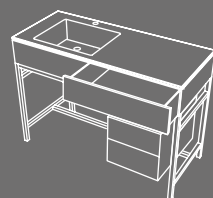

Milano
Mobile con cassetiera
Cabinet with drawers
cm 120 x 50 x 85 h