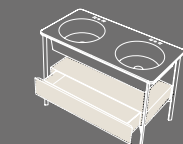

Catino doppio
Con piano.
Catino doppio with shelf
110 X 58,5 x 83 h

Catino doppio
Con cassetto.
Catino doppio with drawer
110 X 58,5 x 83 h