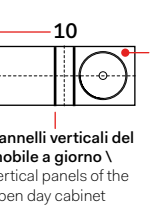

POSIZIONE FORO RUBINETTO OPZIONALE
position of optional tap

N.B.
I piani nascono senza foro rubinetto (predisposizione rubinetto a parete). Il foro rubinetto sul piano può essere effettuato su richiesta con supplemento di prezzo. \ The countertops are produced without tap holes (predispositioned to wall taps). On request and for an extra charge, the tap hole can be positioned on the countertop.