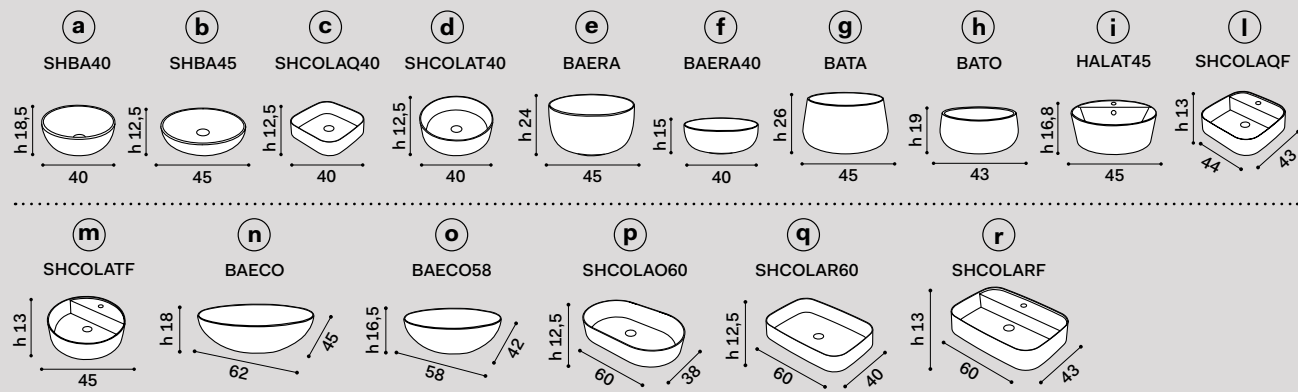

misura mobile \ cabinet measurements	lavabi \ washbasins	composizioni * \ compositions
140 x 48 x h39	a b d e f g h	65 66 67 68 69
	i l m	70 71 72 73
	c	74 75 76 77
	n o p	78 79 80 81
	q	82 83 84 85
		86 87 88 89
	q	90 91 92 93
	r	94 95 96 97