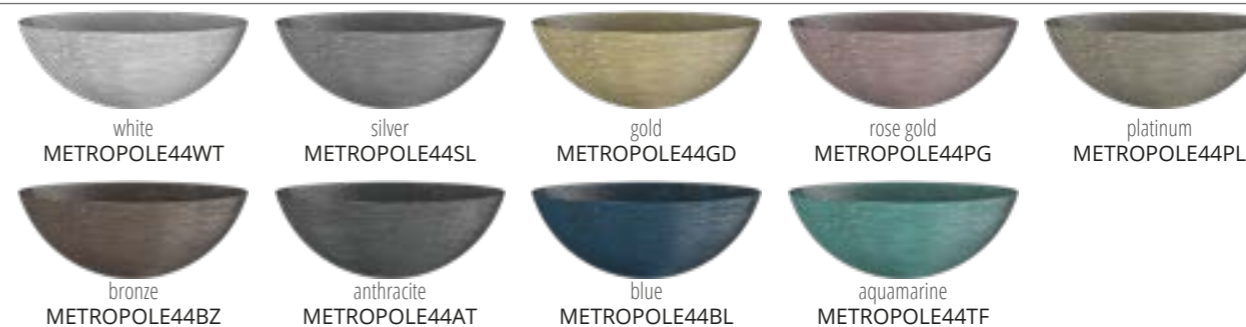

**Metropole Round 34**

Ø foro / hole = 45 mm  
peso / weight = 3,10 kg

**Metropole** Round 40

Ø foro / hole = 45 mm  
peso / weight = 4,30 kg

**Metropole** Round 44

Ø foro / hole = 45 mm  
peso / weight = 5,20 kg