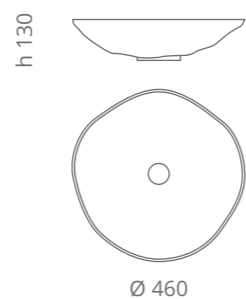

Bordo finitura alluminio Edge aluminium colour

**Norite**

Ø foro / hole = 45 mm  
peso / weight = 3,11 kg

silver  
NORITESL

gold  
NORITEGD

copper  
NORITECP

**Reverse**

Ø foro / hole = 45 mm  
peso / weight = 3,56 kg