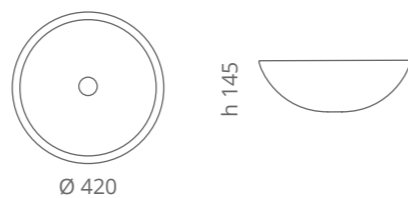

Ø foro / hole = 45 mm  
peso / weight = 4,30 kg

**Venice 44**

Ø foro / hole = 45 mm  
peso / weight = 5,20 kg

**Mosaic Anniversary**

Ø foro / hole = 45 mm  
peso / weight = 4,30 kg

**Mosaic Anniversary Sotto**