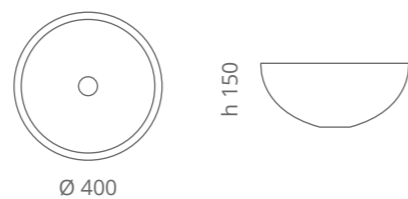

**Tekno** Metal 40

Ø foro / hole = 45 mm  
peso / weight = 3,40 kg

**Tekno** Materic 40

Ø foro / hole = 45 mm  
peso / weight = 3,40 kg

**Venice 34**

Ø foro / hole = 45 mm  
peso / weight = 3,10 kg

**Venice 40**