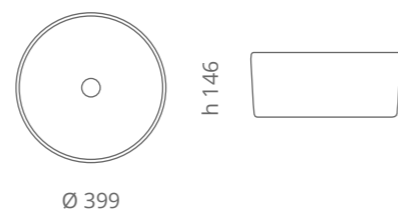

Ø foro / hole = 45 mm
peso / weight = 4,20 kg