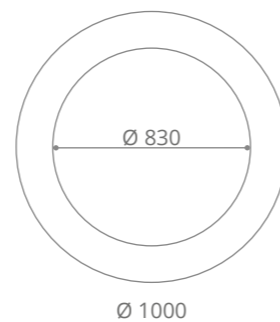

peso / weight = 13,80 kg