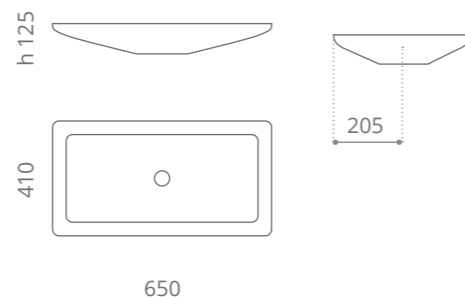

Ø foro / hole = 45 mm
peso / weight = 7,70 kg

Bordo finitura alluminio Edge aluminium colour