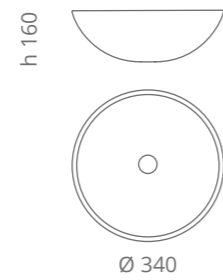

Ø foro / hole = 45 mm
peso / weight = 3,20 kg