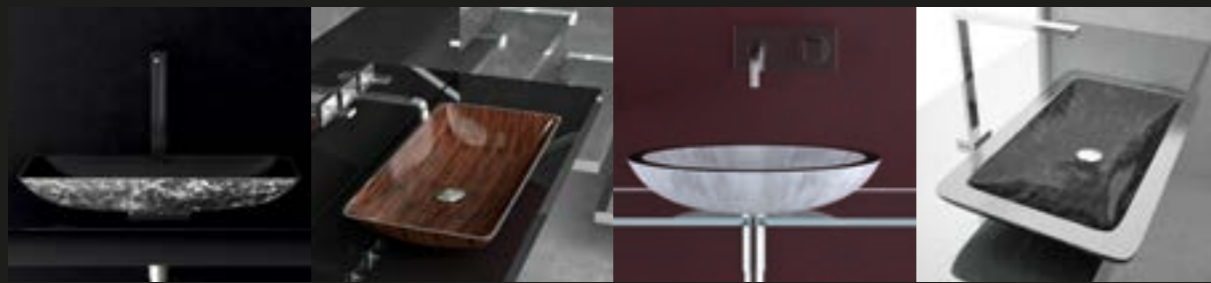

Lavabi Washbasins

Nek Lux

Nek

Round

Vogue

184

185

186

187