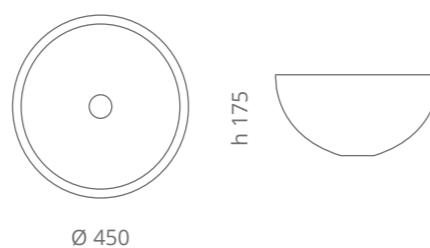

**Luna 40**

Ø foro / hole = 45 mm  
peso / weight = 4,50 kg

**Luna 44**

Ø foro / hole = 45 mm  
peso / weight = 5,60 kg

**Luna 45**

Ø foro / hole = 45 mm  
peso / weight = 6,60 kg

**Luna Oval**

Ø foro / hole = 45 mm  
peso / weight = 4,50 kg