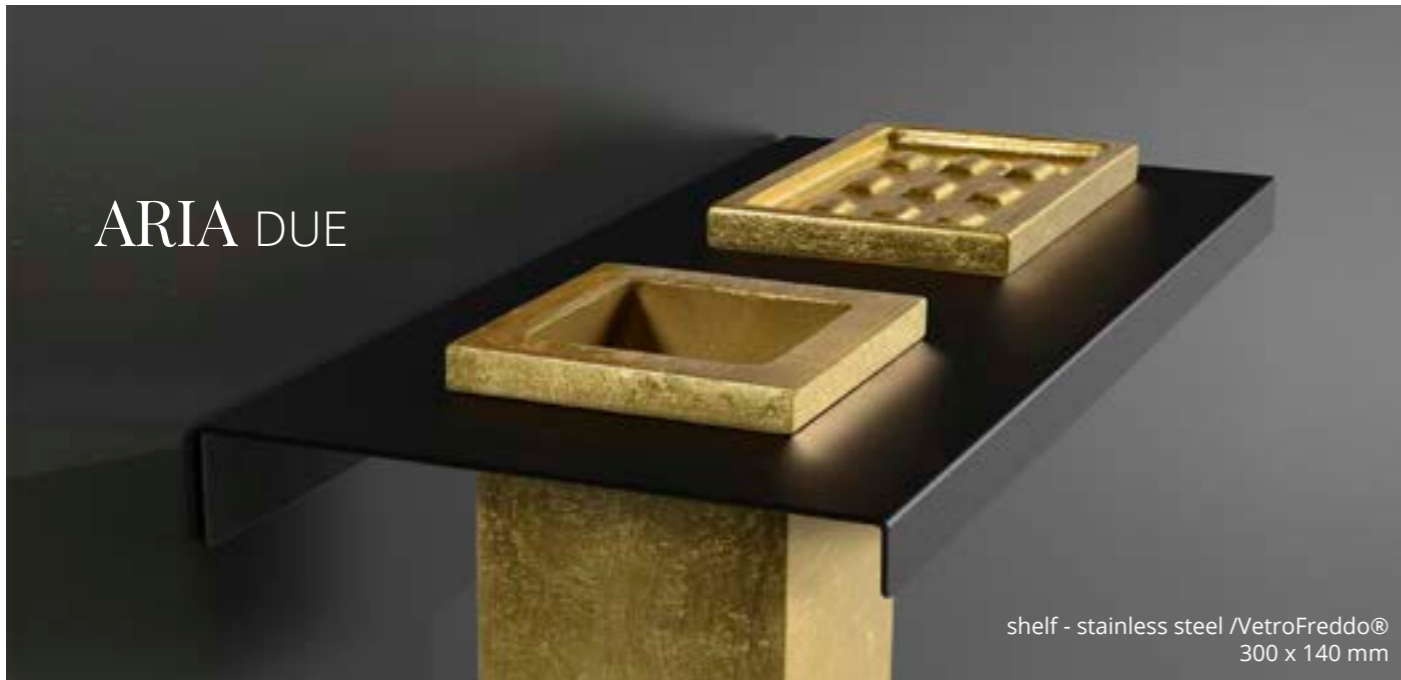

shelf - stainless steel /VetroFreddo®
300 x 140 mm

ARIA DUE