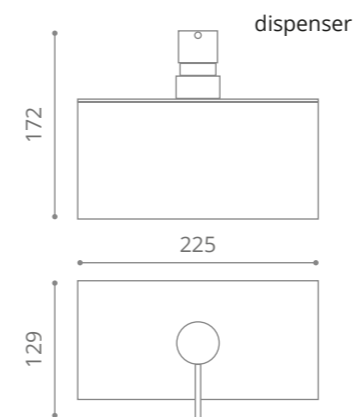

Accessori bagno Bath accessories

Eventuali piccole imperfezioni sono la caratteristica di un prodotto artigianale Possible tiny imperfections highlight the character of an artisanal product