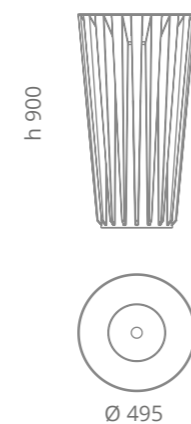

## Aquarama

design by **VINCENZO MISSANELLI**

VetroFreddo

Ø foro / hole = 45 mm  
peso / weight = 23,00 kg

white mat  
AQUARAMAPO01

black mat  
AQUARAMAPO30

mat gold  
AQUARAMAGD

mat dark inox  
AQUARAMADI