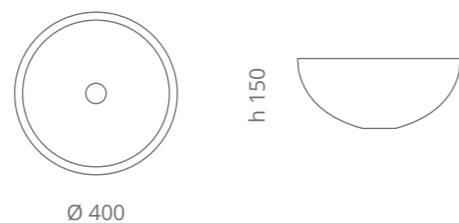

Eventuali piccole imperfezioni sono la caratteristica di un prodotto artigianale. Possible tiny imperfections highlight the character of an artisanal product.

Ø foro / hole = 45 mm
peso / weight = 3,10 kg

Ø foro / hole = 45 mm
peso / weight = 4,30 kg

Ø foro / hole = 45 mm
peso / weight = 5,20 kg

Ocean 34

Ø foro / hole = 45 mm
peso / weight = 3,10 kg

Ocean 40

Ø foro / hole = 45 mm
peso / weight = 4,30 kg