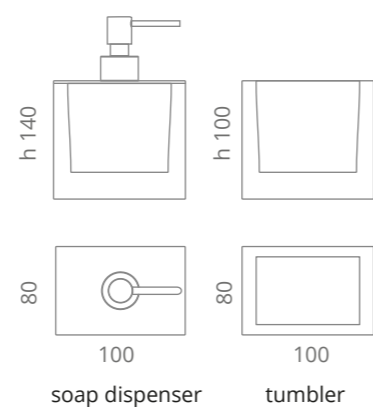

1 white mat / chrome TONDA2PO01F4  
2 white mat TONDA1PO01

1 black mat / chrome TONDA2PO30F4  
2 black mat TONDA1PO30

**Colori**  
Glass

**Colori Lux**  
Glass

**ROYAL Accessories**  
Vetro Freddo