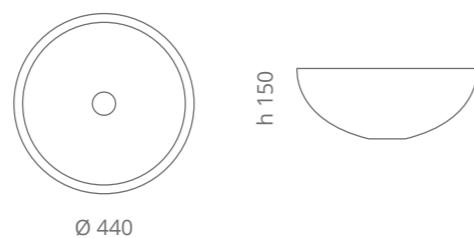

Eventuali piccole imperfezioni sono la caratteristica di un prodotto artigianale. Possible tiny imperfections highlight the character of an artisanal product.

Ø foro / hole = 45 mm
peso / weight = 3,10 kg

Ø foro / hole = 45 mm
peso / weight = 4,30 kg

Ø foro / hole = 45 mm
peso / weight = 5,20 kg

Ocean 34

Ø foro / hole = 45 mm
peso / weight = 3,10 kg

Ocean 40

Ø foro / hole = 45 mm
peso / weight = 4,30 kg