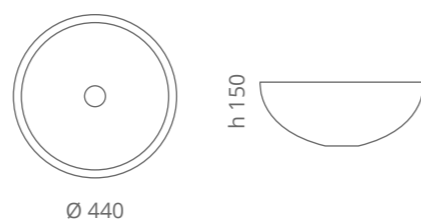

Ø foro / hole = 45 mm
peso / weight = 5,20 kg