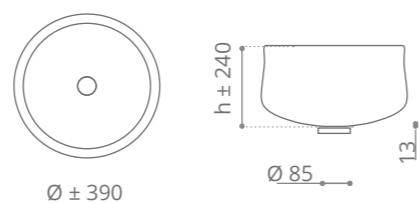

Ø foro / hole = 45 mm
peso / weight
lavabo / washbasin = 6,40 kg
piletta / waste = 0,35 kg
anello / base ring = 0,42 kg