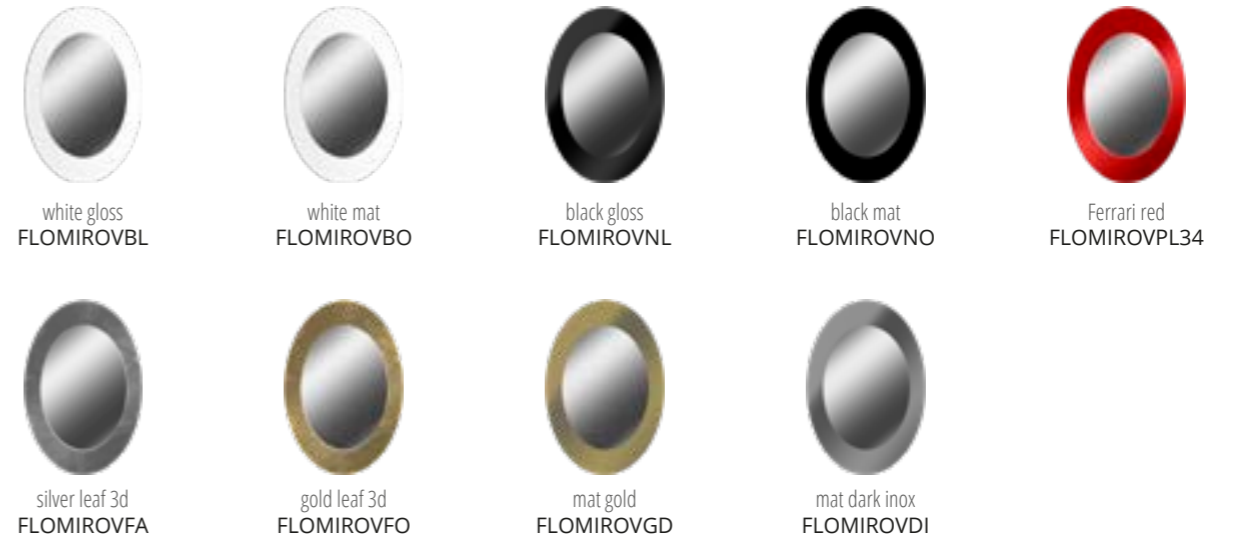

MDF wood

peso / weight = 13,80 kg

**Specchio Ovale**  
Oval Mirror

MDF wood

peso / weight = 8,50 kg

**Specchio Dame**  
Dame Mirror

MDF wood  
Specchiera retroilluminata a led con trasformatore integrato  
Led backlit mirror with integrated transformer