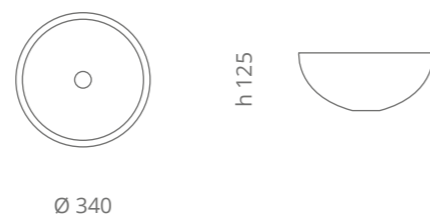

Eventuali piccole imperfezioni sono la caratteristica di un prodotto artigianale. Possible tiny imperfections highlight the character of an artisanal product.

Ø foro / hole = 45 mm
peso / weight = 3,10 kg

Ø foro / hole = 45 mm
peso / weight = 4,30 kg

Ø foro / hole = 45 mm
peso / weight = 5,20 kg

Ocean 34

Ø foro / hole = 45 mm
peso / weight = 3,10 kg

Ocean 40

Ø foro / hole = 45 mm
peso / weight = 4,30 kg