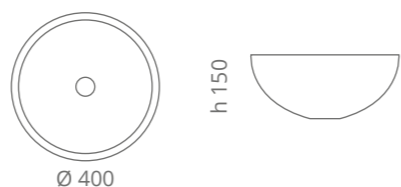

**Metropole Round 34**

Ø foro / hole = 45 mm  
peso / weight = 3,10 kg

**Metropole** Round 40

Ø foro / hole = 45 mm  
peso / weight = 4,30 kg

**Metropole** Round 44

Ø foro / hole = 45 mm  
peso / weight = 5,20 kg