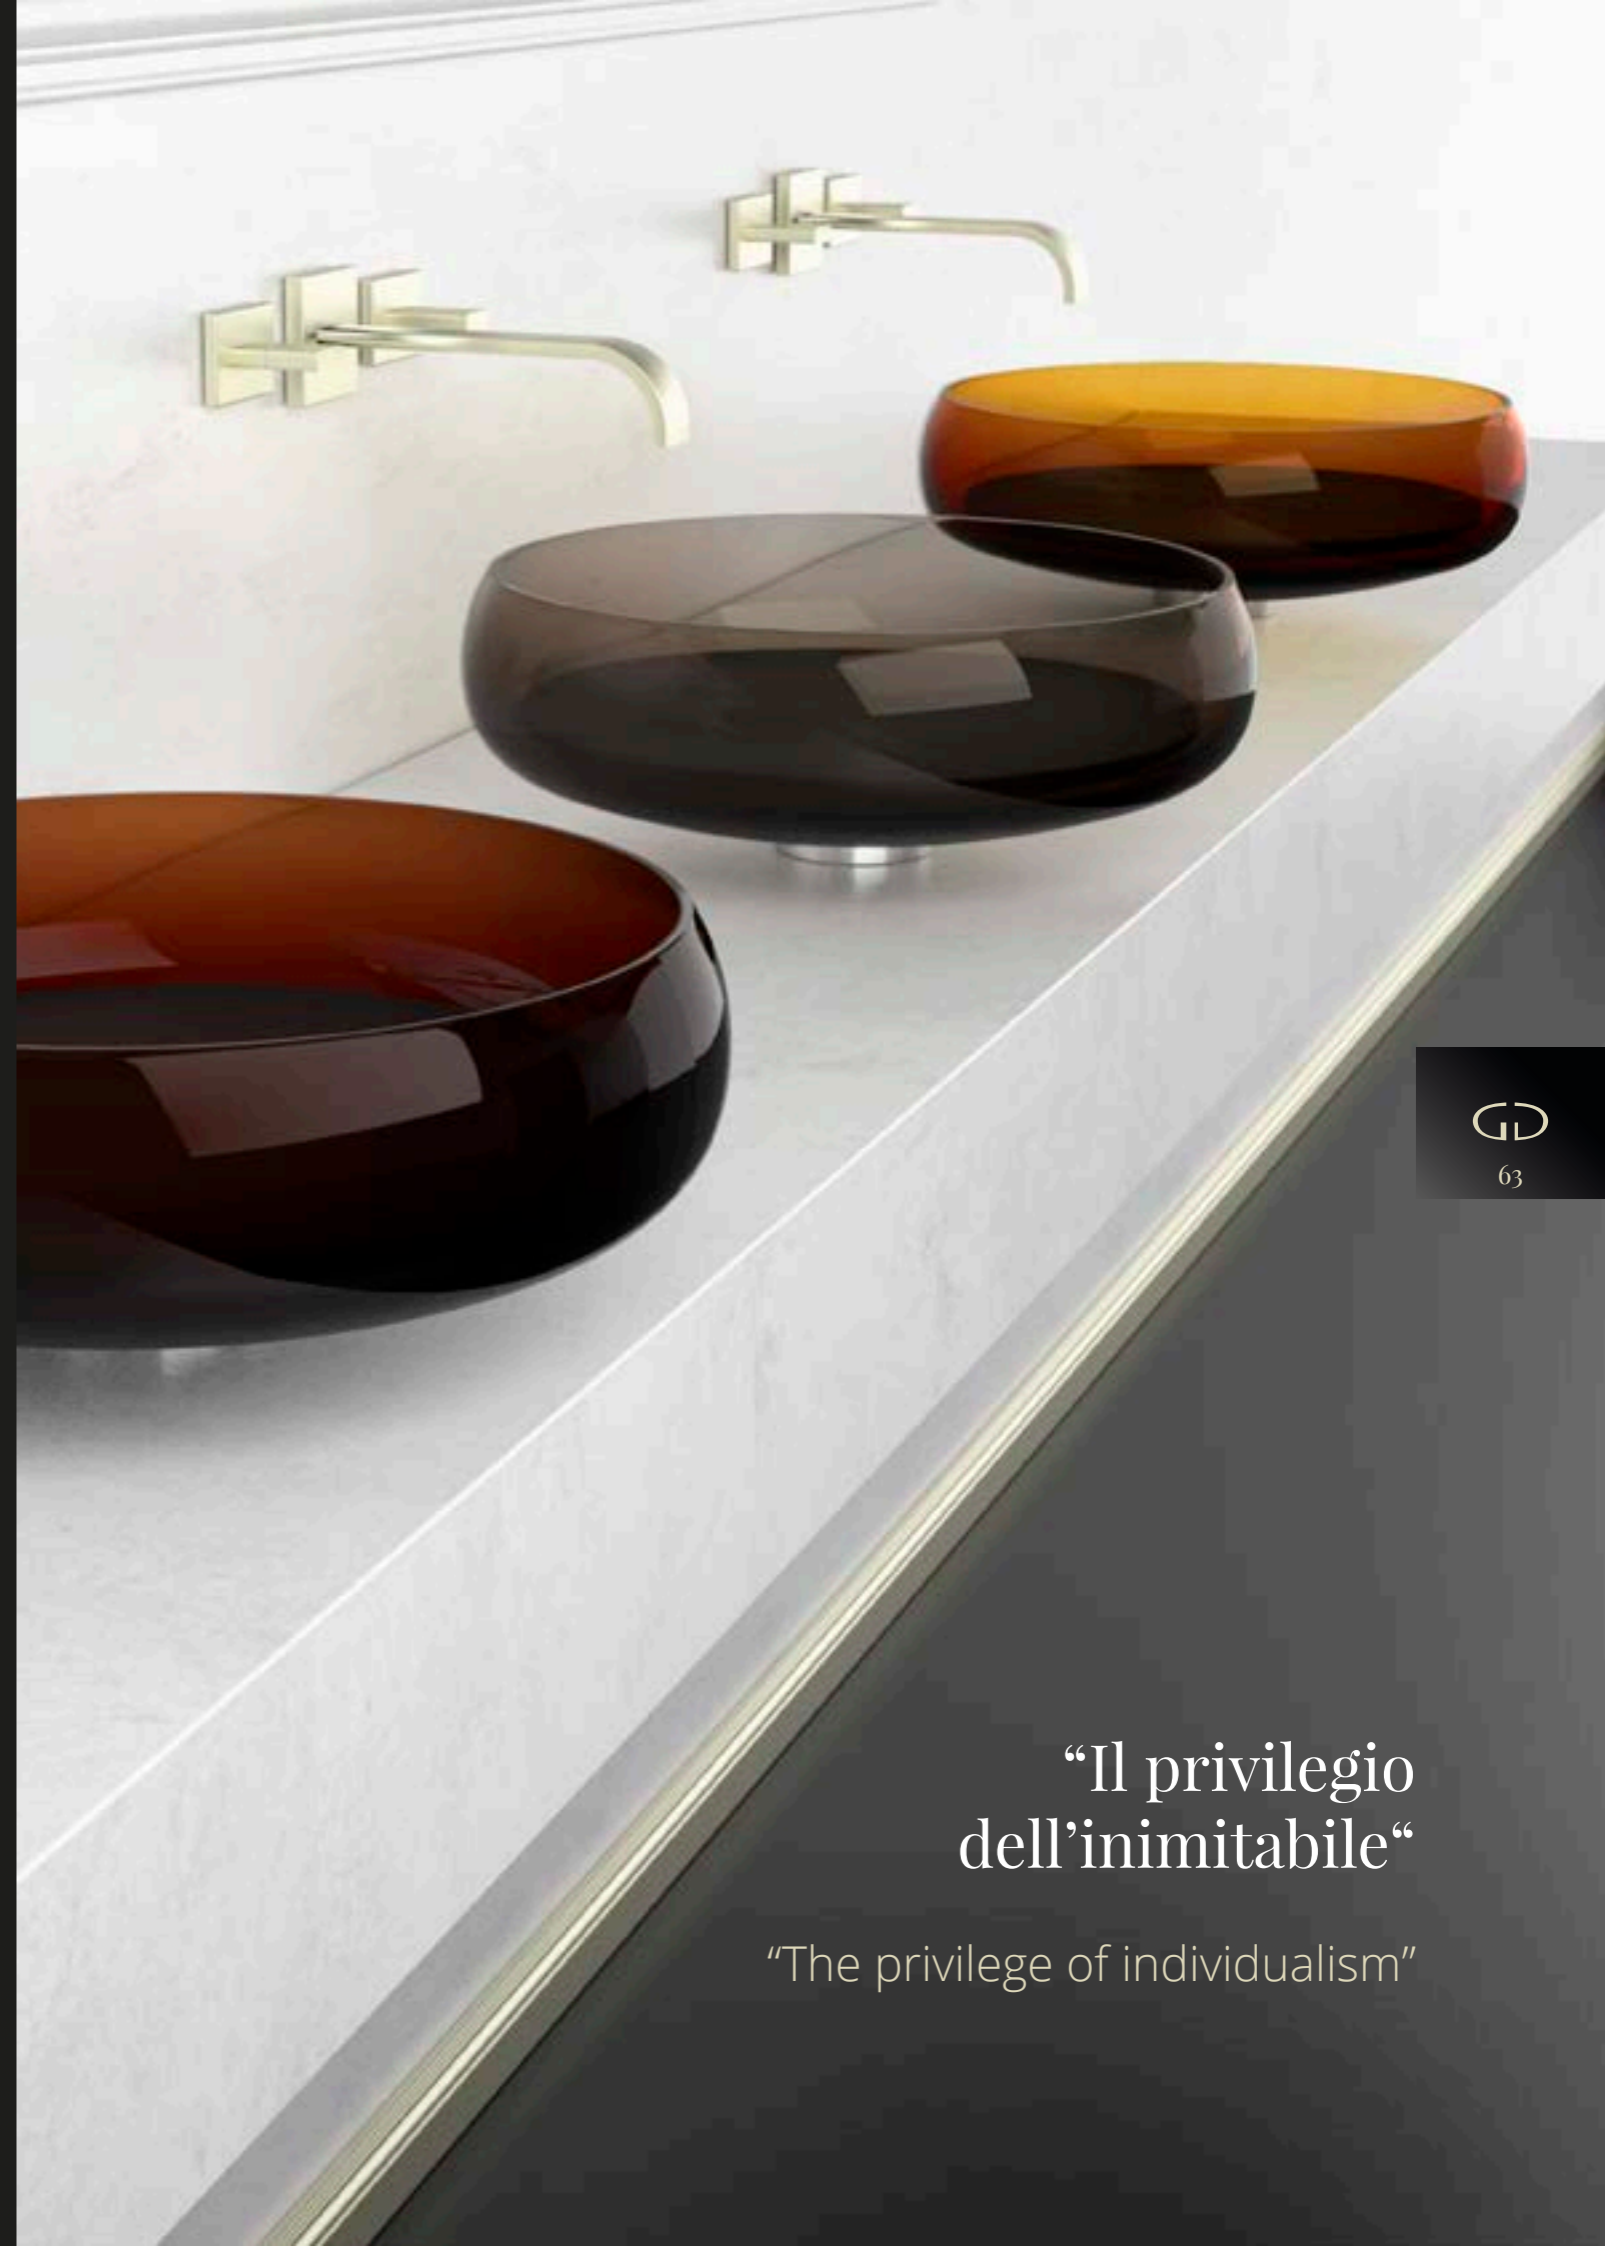

# Chelo

Crystal 24% Pb

**CHELO CHELOT30**

**CHELO CHELOT01**

Ø 340 x h ± 170

Dalla tradizione millenaria un oggetto unico e prestigioso.  
Creating masterpieces with artisan traditions.

Il vetro di Murano è da sempre sinonimo di raffinatezza, leggerezza ed eleganza. I maestri vetrai hanno saputo sviluppare tecniche di lavorazioni privilegiate, nel rispetto della millenaria tradizione che rende il vetro di Murano un prodotto unico, prestigioso e inimitabile.

Murano glass is a synonym for elegance and timelessness. By combining innovative techniques with traditional artisan workmanship, unique, prestigious and inimitable objects are created.

“Il privilegio  
dell’inimitabile”