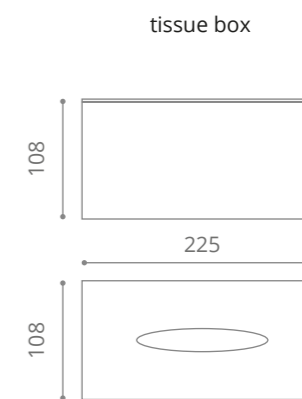

Accessori bagno Bath accessories

Eventuali piccole imperfezioni sono la caratteristica di un prodotto artigianale Possible tiny imperfections highlight the character of an artisanal product