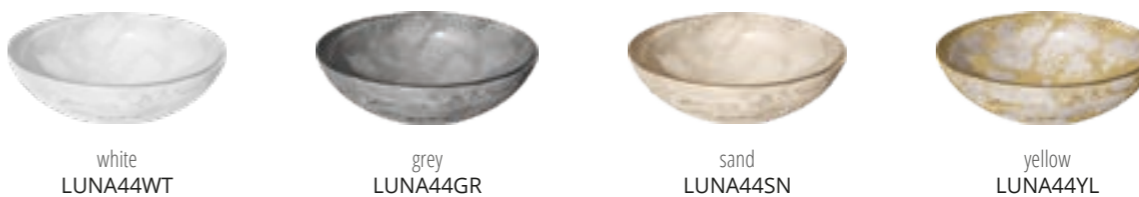

**Luna 40**

Ø foro / hole = 45 mm  
peso / weight = 4,50 kg

**Luna 44**

Ø foro / hole = 45 mm  
peso / weight = 5,60 kg

**Luna 45**

Ø foro / hole = 45 mm  
peso / weight = 6,60 kg

**Luna Oval**

Ø foro / hole = 45 mm  
peso / weight = 4,50 kg