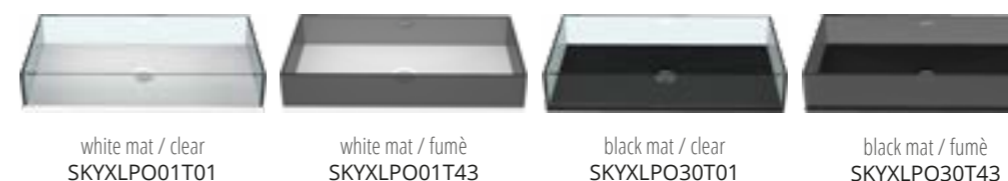

Si consiglia di utilizzare solo piletta a scarico libero The use of a free-flow type waste is recommended.