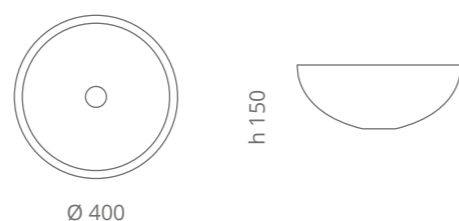

Eventuali piccole imperfezioni sono la caratteristica di un prodotto artigianale. Possible tiny imperfections highlight the character of an artisanal product.

Ø foro / hole = 45 mm
peso / weight = 3,10 kg

Ø foro / hole = 45 mm
peso / weight = 4,30 kg

Ø foro / hole = 45 mm
peso / weight = 5,20 kg

Ocean 34

Ø foro / hole = 45 mm
peso / weight = 3,10 kg

Ocean 40

Ø foro / hole = 45 mm
peso / weight = 4,30 kg