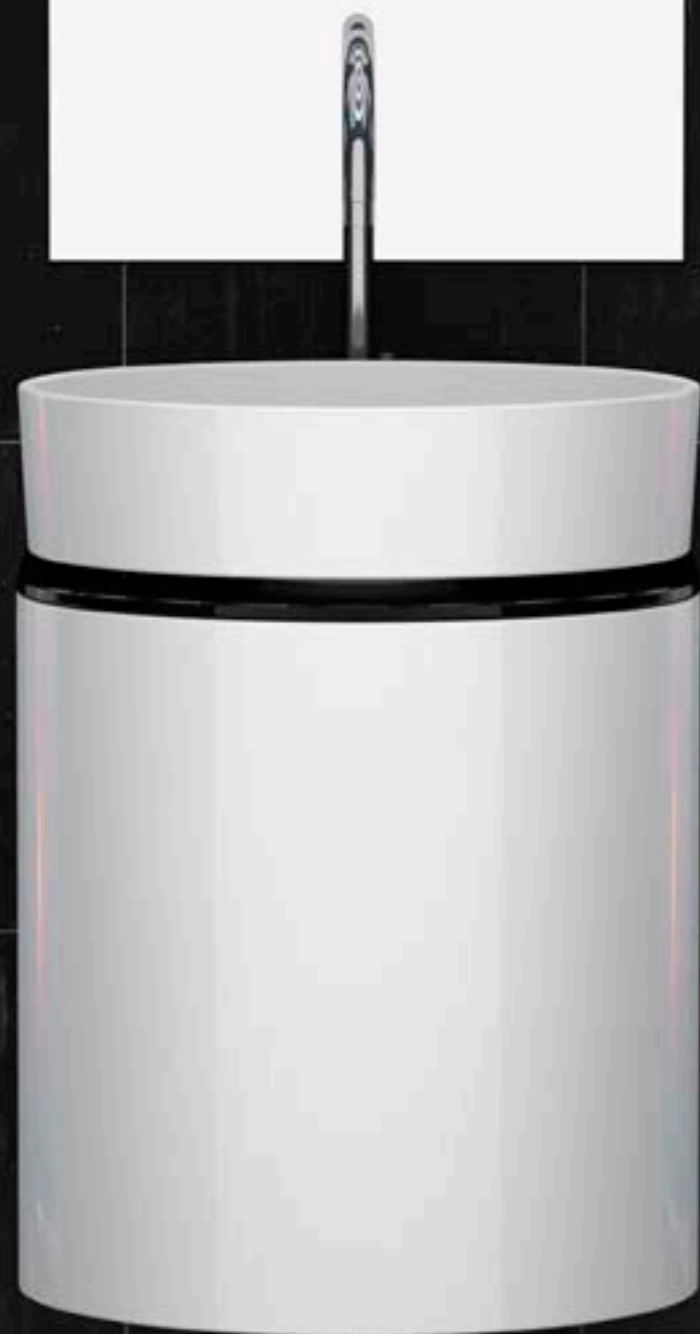

# Lumiere

LUMIERE + VILLA lavabo / washbasin LUMIERERNLNT01

Ø 330 x h 770

Koin XL

KOIN XL + FLOWER lavabo - washbasin KOINXLBLFLNL

KOIN XL + FLOWER lavabo - washbasin KOINXLNLNLBL

Ø 365 x h 770

Koin Medio