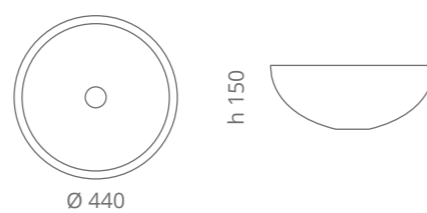

Ø foro / hole = 45 mm
peso / weight = 4,30 kg

Ø foro / hole = 45 mm
peso / weight = 5,20 kg

Ø foro / hole = 45 mm
peso / weight = 2,68 kg

Ø foro / hole = 45 mm
peso / weight = 4,30 kg

Ø foro / hole = 45 mm
peso / weight = 5,20 kg