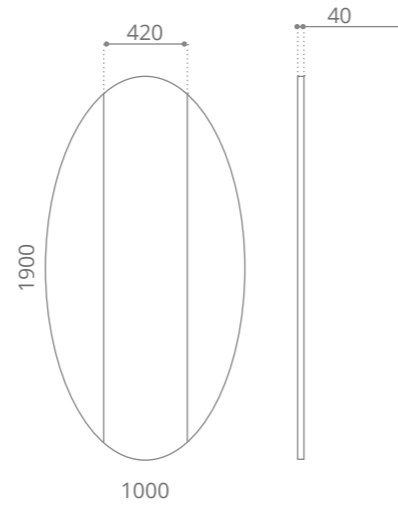

Specchio Ovale
Oval Mirror

MDF wood

peso / weight = 8,50 kg

Specchio Dame
Dame Mirror

MDF wood
Specchiera retroilluminata a led con trasformatore integrato
Led backlit mirror with integrated transformer

design by **VINCENZO MISSANELLI**

peso / weight = 28,00 kg