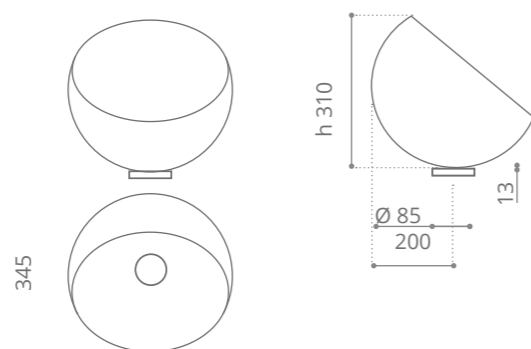

**Chelo**

Ø foro / hole = 45 mm  
peso / weight = 7,50 kg

clear  
CHELOT01

black  
CHELOT30

**Moon**

Ø foro / hole = 45 mm  
peso / weight  
lavabo / washbasin = 8,90 kg  
piletta / waste = 0,35 kg  
anello / base ring = 0,42 kg