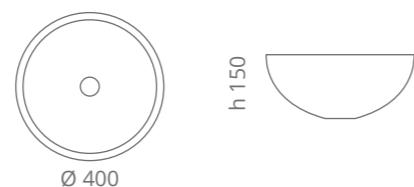

black  
XENIT30BLACK

champagne  
XENIT05CHAMPAGNE

**Filigrana 34**

Ø foro / hole = 45 mm  
peso / weight = 3,10 kg

white / gold leaf  
FILIGRANA34WG

black / silver leaf  
FILIGRANA34BS

**Filigrana 40**

Ø foro / hole = 45 mm  
peso / weight = 4,30 kg