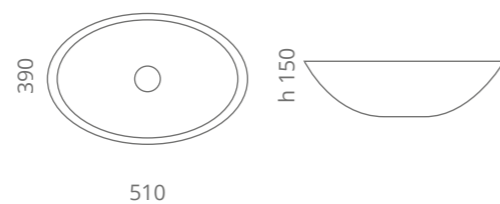

**Luna 40**

Ø foro / hole = 45 mm  
peso / weight = 4,50 kg

**Luna 44**

Ø foro / hole = 45 mm  
peso / weight = 5,60 kg

**Luna 45**

Ø foro / hole = 45 mm  
peso / weight = 6,60 kg

**Luna Oval**

Ø foro / hole = 45 mm  
peso / weight = 4,50 kg