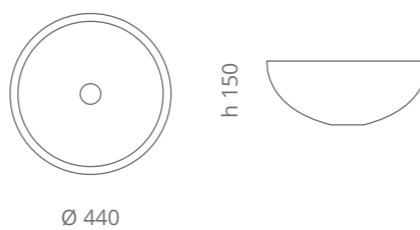

Ø foro / hole = 45 mm
peso / weight = 3,10 kg

Ø foro / hole = 45 mm
peso / weight = 4,50 kg

Ø foro / hole = 45 mm
peso / weight = 5,60 kg

Ø foro / hole = 45 mm
peso / weight = 6,60 kg

Luna Oval

Ø foro / hole = 45 mm
peso / weight = 4,50 kg

Luna Katino

Ø foro / hole = 45 mm
peso / weight = 4,2 kg