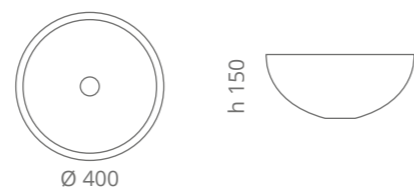

**Kalahari 40**

Ø foro / hole = 45 mm  
peso / weight = 4,30 kg

**Kalahari 44**

Ø foro / hole = 45 mm  
peso / weight = 5,20 kg

**Flare 34**

Ø foro / hole = 45 mm  
peso / weight = 3,10 kg

mat  
FLARE34S01

**Flare 40**