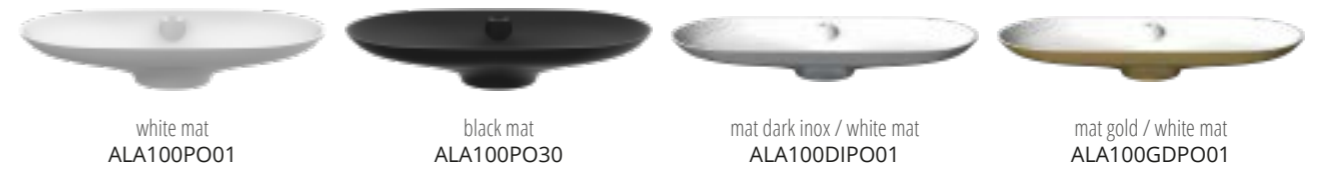

Ø foro / hole = 45 mm  
peso / weight = 6,60 kg

**Ala 80**

Ø foro / hole = 45 mm  
peso / weight = 7,10 kg

**Ala 100**

Ø foro / hole = 45 mm  
peso / weight = 9,20 kg

**Mosaic**

Ø foro / hole = 45 mm  
peso / weight = 6,00 kg