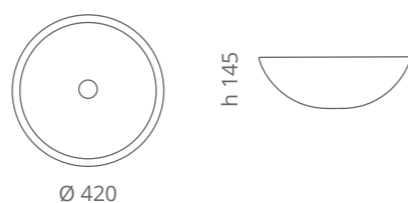

Ø foro / hole = 45 mm  
peso / weight = 4,30 kg

**Venice 44**

Ø foro / hole = 45 mm  
peso / weight = 5,20 kg

**Mosaic Anniversary**

Ø foro / hole = 45 mm  
peso / weight = 4,30 kg

**Mosaic Anniversary Sotto**