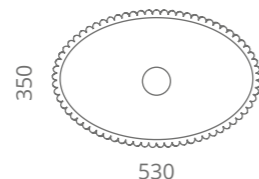

h 135

Ø foro / hole = 45 mm  
peso / weight  
lavabo / washbasin = 9,40 kg  
piletta / waste = 0,35 kg  
anello / base ring = 0,42 kg

silver / chrome  
PREMIUMSLF4

gold / chrome  
PREMIUMGDF4

gold / gold  
PREMIUMGDF3