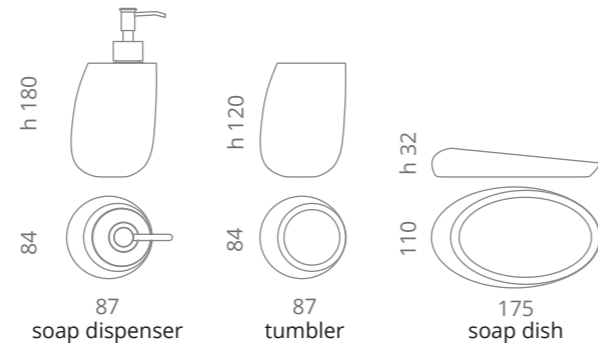

1 white / chrome KL03PO01F4
2 white KL02PO01
3 white KL01PO01

1 black / chrome KL03PO30F4
2 black KL02PO30
3 black KL01PO30

1 moka / chrome KL03PO33F4
2 moka KL02PO33
3 moka KL01PO33

1 cognac / chrome KL03TO35F4
2 cognac KL02TO35
3 cognac KL01TO35