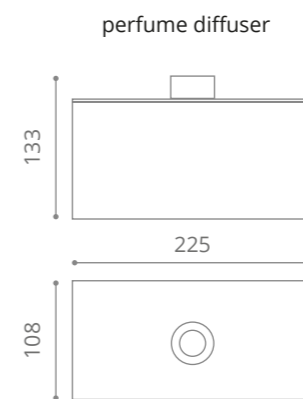

Accessori bagno Bath accessories

Eventuali piccole imperfezioni sono la caratteristica di un prodotto artigianale Possible tiny imperfections highlight the character of an artisanal product