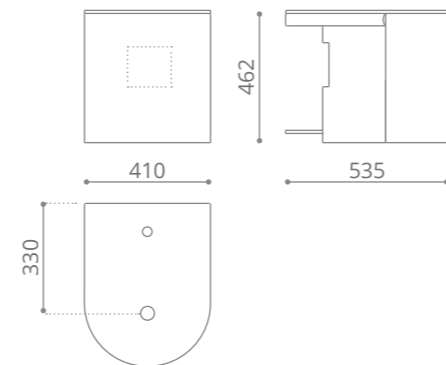

Koin medio

Mobile sospeso

- Legno MDF verniciato nero o bianco lucido
- Piano in vetro bianco o nero
- Anta contenitiva con mensola in vetro
- Senza lavabo d'appoggio
- Fornito con 1xforo lavabo e 1xforo rubinetto
- Dimensioni senza lavabo: 410 x 535 x h 462 mm
- Lavabo proposto RHO Ø410 mm o qualsiasi lavabo GD con max Ø 420 mm

Wall-hung Cabinet

- MDF wood black or white gloss lacquered
- Black or white glass top
- Containment door with glass shelf
- Without washbasin
- Supplied with 1xbasin hole and 1xtap hole
- Size without washbasin: 410 x 535 x h 462 mm
- Suggested washbasin RHO Ø 410 mm or any round GD basin with max. Ø 420 mm

peso / weight = ±12,00 kg