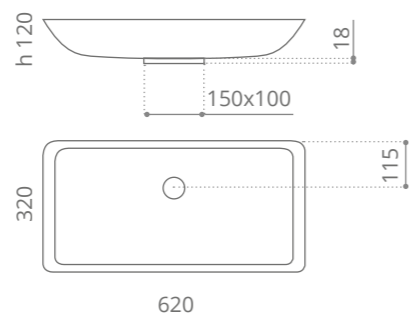

white / gold leaf  
ALUNEKLWGB

white / silver leaf  
ALUNEKLWSB

black / gold leaf  
ALUNEKLBGN

black / silver leaf  
ALUNEKLBSN

**Nek**

Ø foro / hole = 45 mm  
peso / weight = 4,10 kg

white / silver  
ALUNEKTA05