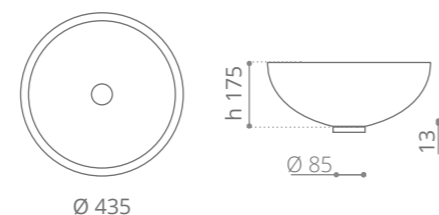

**Astro**

Ø foro / hole = 45 mm  
peso / weight  
lavabo / washbasin = 7,45 kg  
piletta / waste = 0,35 kg  
anello / base ring = 0,42 kg

clear / chrome  
ASTROROT01F4

clear / gold  
ASTROROT01F3

clear-gold / chrome  
ASTROROTGDF4