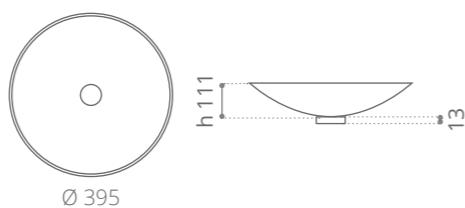

storm grey  
ROSE34T45

**Rose Lux**

Ø foro / hole = 45 mm  
peso / weight = 3,65 kg

silver  
ROSE34LSL

gold  
ROSE34LGD

copper  
ROSE34LCP

**City Lux**

Ø foro / hole = 45 mm  
peso / weight  
lavabo / washbasin = 1,00 kg  
piletta ABS / waste = 0,10 kg  
anello / base ring = 0,42 kg