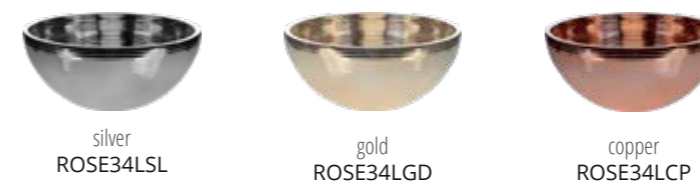

silver
ROSE34LSL

gold
ROSE34LGD

copper
ROSE34LCP