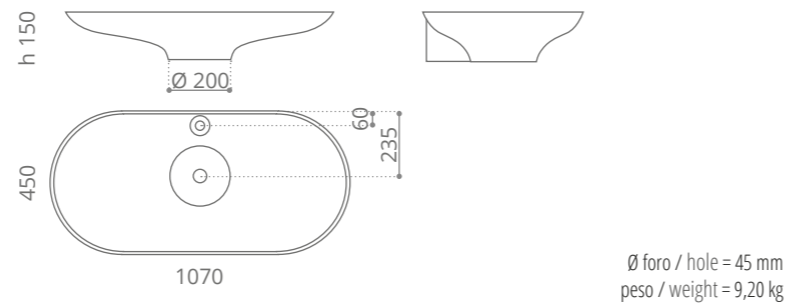

Ø foro / hole = 45 mm  
peso / weight = 6,60 kg

**Ala 80**

Ø foro / hole = 45 mm  
peso / weight = 7,10 kg

**Ala 100**

Ø foro / hole = 45 mm  
peso / weight = 9,20 kg

**Mosaic**

Ø foro / hole = 45 mm  
peso / weight = 6,00 kg