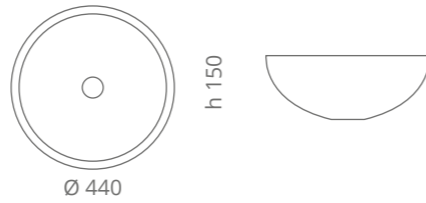

**Ocean 40**

Ø foro / hole = 45 mm  
peso / weight = 4,30 kg

**Orma 40**

Ø foro / hole = 45 mm  
peso / weight = 4,30 kg

**Orma 44**

Ø foro / hole = 45 mm  
peso / weight = 5,20 kg

**Metropole Katino**

Ø foro / hole = 45 mm  
peso / weight = 4,20 kg