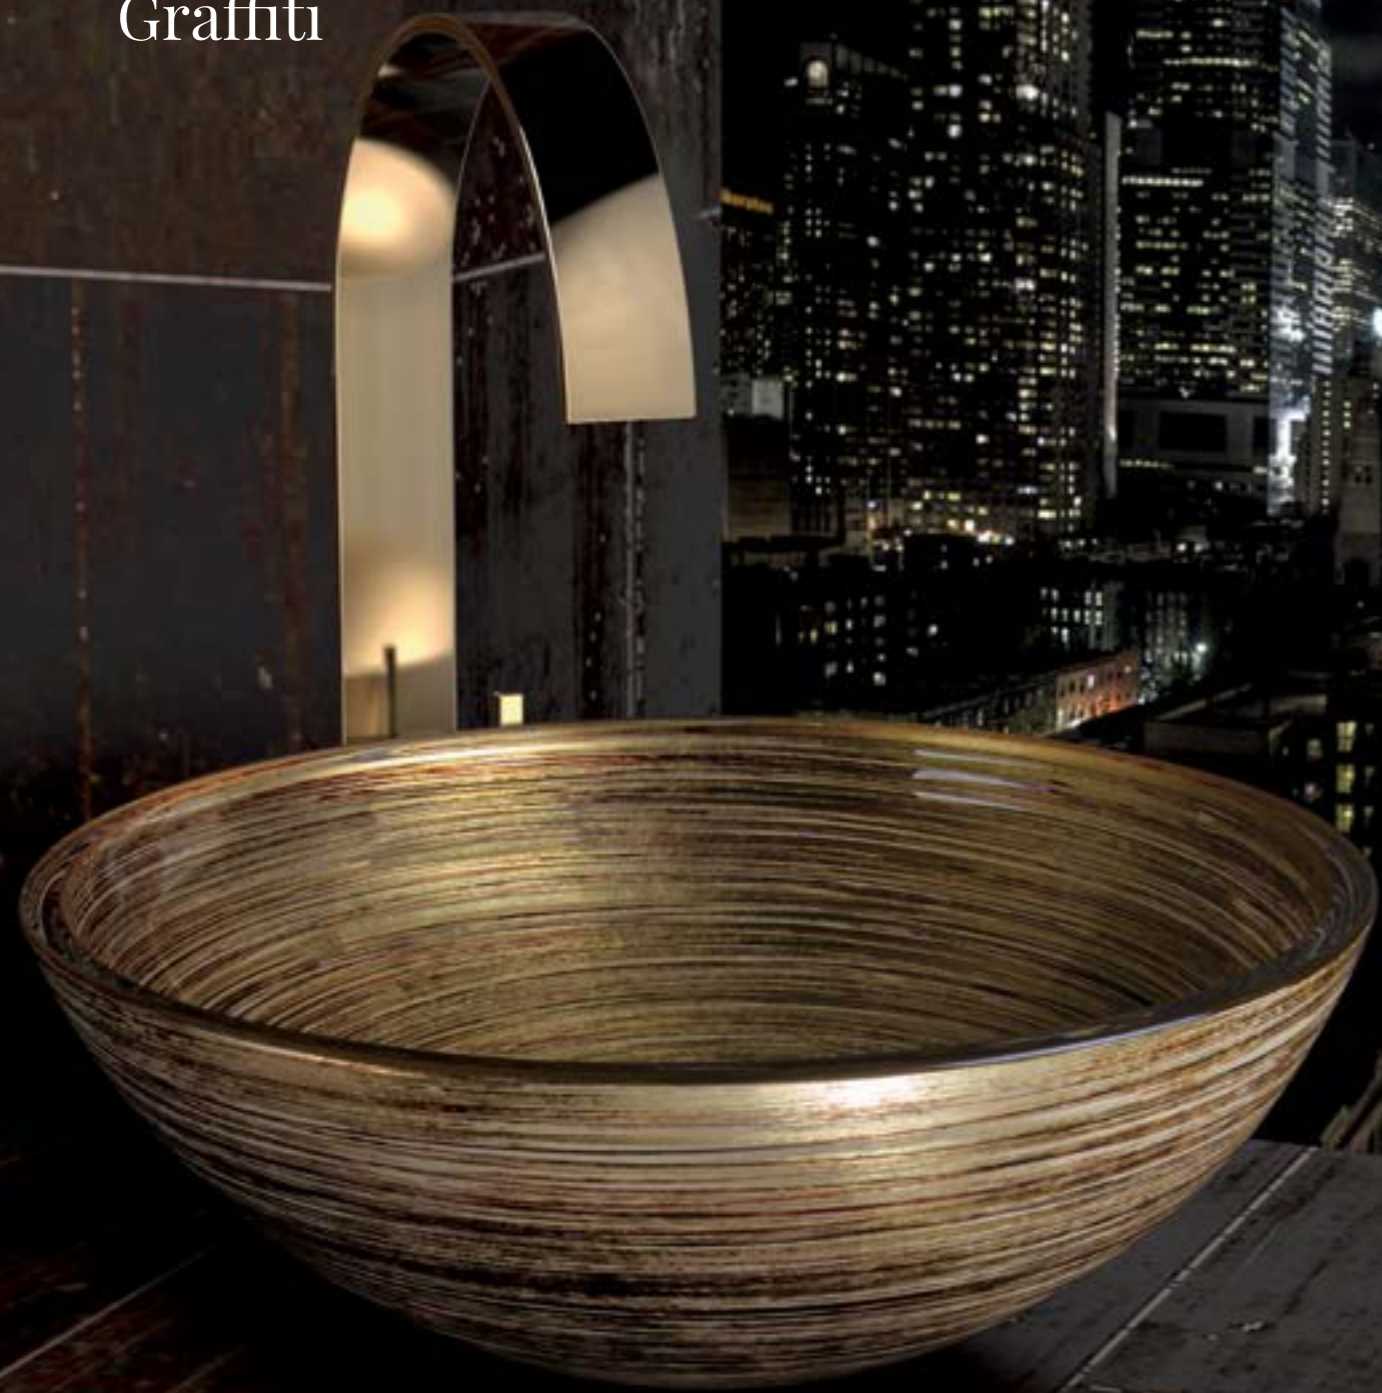

Graffiti

GRAFFITI GRAFFITI40RO