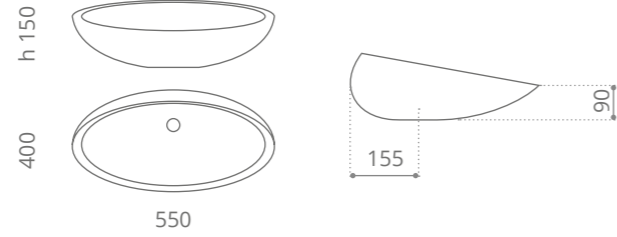

Ø foro / hole = 45 mm  
peso / weight = 7,50 kg

**Kool**

Ø foro / hole = 45 mm  
peso / weight = 5,50 kg

**Kool Max**

Ø foro / hole = 45 mm  
peso / weight = 6,50 kg

**Kool XL**

Ø foro / hole = 45 mm  
peso / weight = 6,50 kg