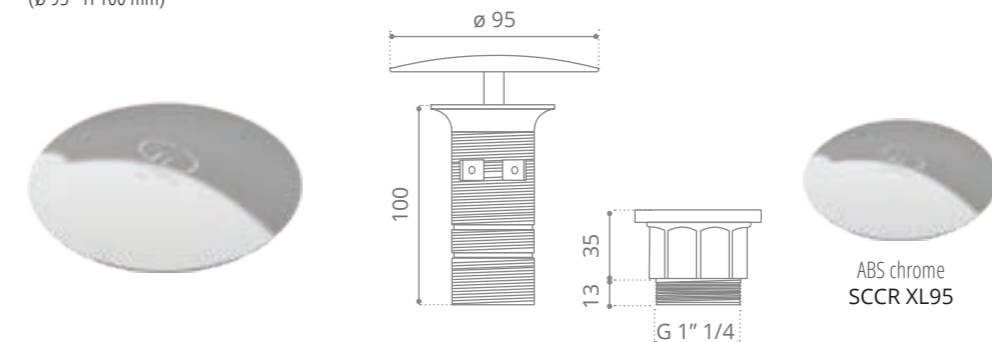

Piletta scarico libero tappo XL

Piletta ABS a scarico libero con testa in ottone con logo GD
ABS waste with free flow brass plug with GD logo
(Ø 95 - H 100 mm)