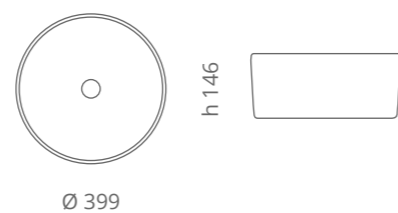

Ø foro / hole = 45 mm
peso / weight = 4,20 kg