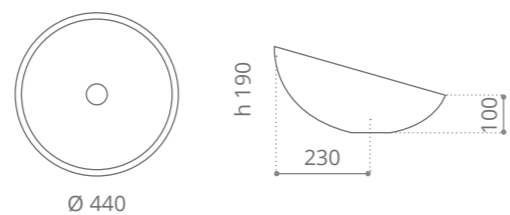

Ø foro / hole = 45 mm  
peso / weight = 4,30 kg

mat  
FLARE40S01

**Flare 44**

Ø foro / hole = 45 mm  
peso / weight = 5,20 kg

mat  
FLARE44S01

**Xeni**

Ø foro / hole = 45 mm  
peso / weight = 4,50 kg

white  
XENIT01WHITE