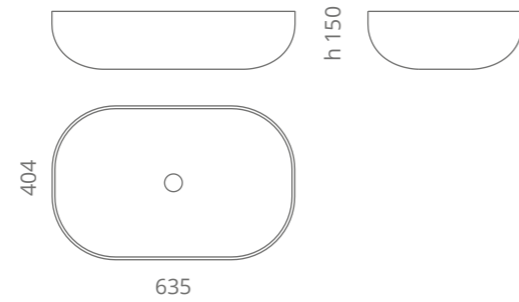

**Collina 45**

Ø foro / hole = 45 mm  
peso / weight = 13,00 kg

**Collina 45 Metropole**

Ø foro / hole = 45 mm  
peso / weight = 13 kg

**Collina XL**

Ø foro / hole = 45 mm  
peso / weight = 7,50 kg

**Collina XL Metropole**