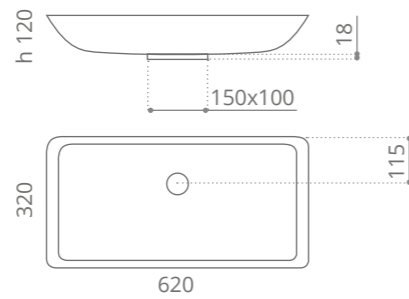

**Exté**

Ø foro / hole = 45 mm  
peso / weight = +/- 3,80 kg

white / silver  
ALUEXTETA05

black / silver  
ALUEXTETA02

brown / black  
ALUEXTETA03

Bordo finitura alluminio Edge aluminium colour

**Nek Lux**

Ø foro / hole = 45 mm  
peso / weight = 4,10 kg