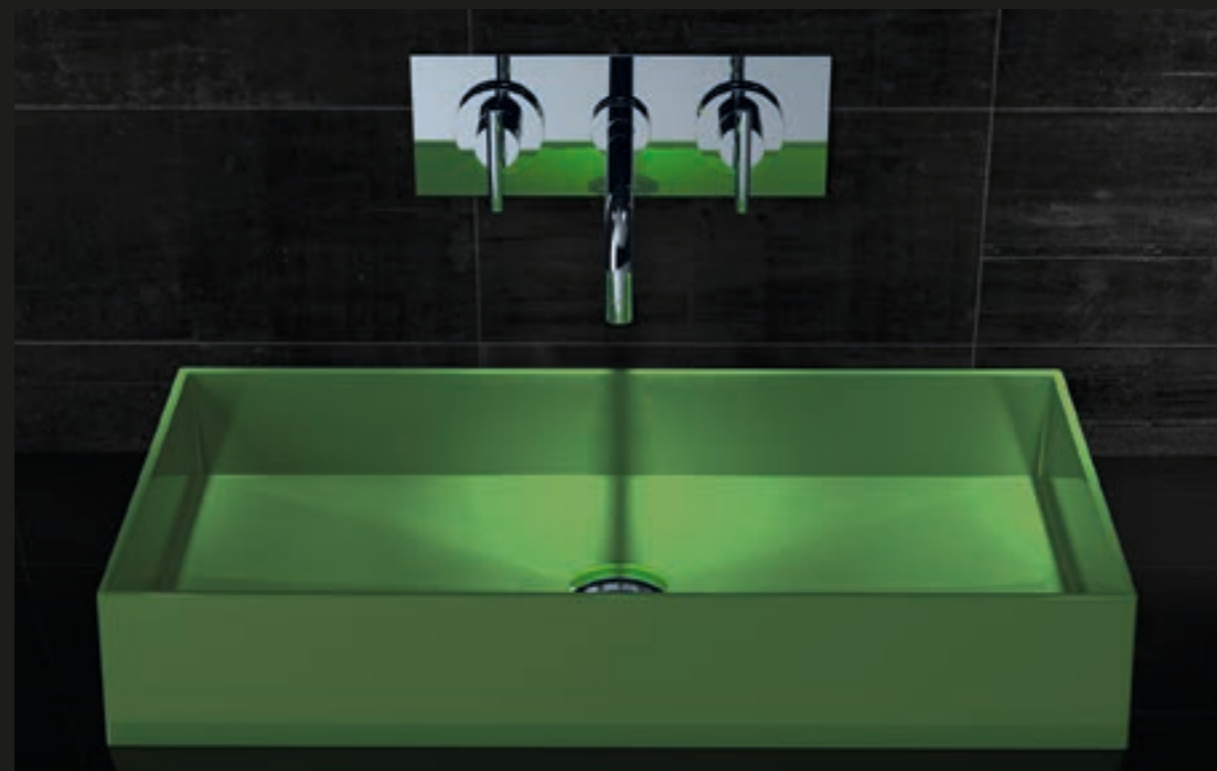

Barchetta

Siliconio®

BARCETTA BARCDSL32