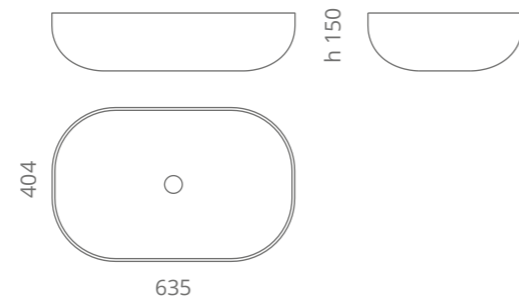

**Collina 45**

Ø foro / hole = 45 mm  
peso / weight = 13,00 kg

**Collina 45 Metropole**

Ø foro / hole = 45 mm  
peso / weight = 13 kg

**Collina XL**

Ø foro / hole = 45 mm  
peso / weight = 7,50 kg

**Collina XL Metropole**