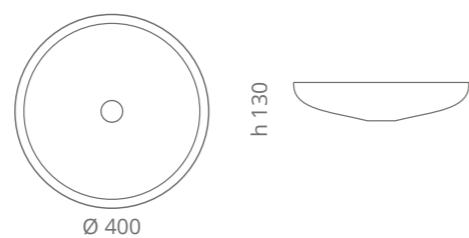

**Clivia**

Ø foro / hole = 45 mm  
peso / weight = 6,70 kg

clear  
CLIVIAT01

black  
CLIVIAT35

**Aqua**

Ø foro / hole = 45 mm  
peso / weight = 6,70 kg

clear  
AQUAT01

black  
AQUAT30