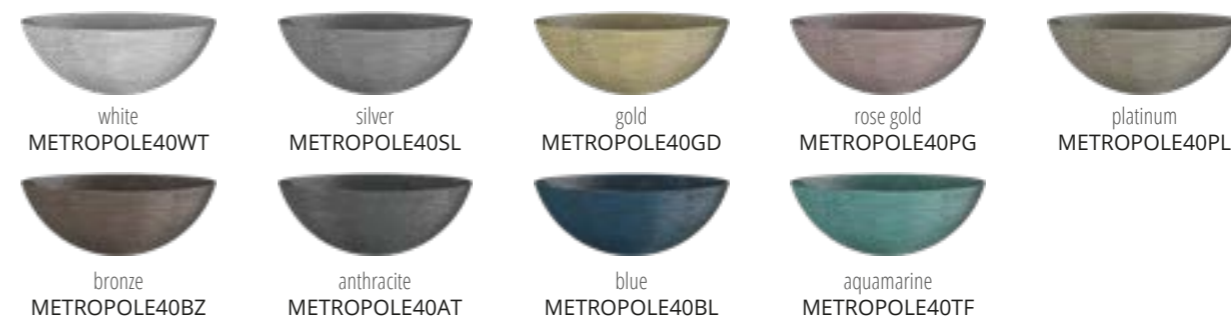

**Metropole Round 34**

Ø foro / hole = 45 mm  
peso / weight = 3,10 kg

**Metropole** Round 40

Ø foro / hole = 45 mm  
peso / weight = 4,30 kg

**Metropole** Round 44

Ø foro / hole = 45 mm  
peso / weight = 5,20 kg