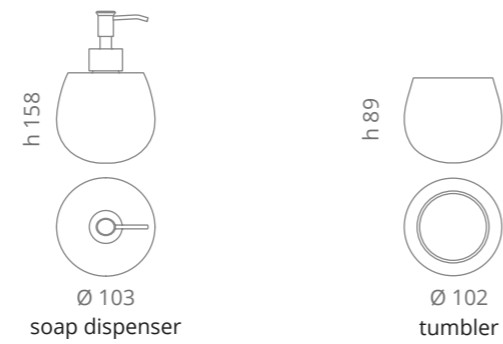

1 white gloss / chrome TONDA2WF4
2 white gloss TONDA1W

1 white mat / chrome TONDA2PO01F4
2 white mat TONDA1PO01

1 black mat / chrome TONDA2PO30F4
2 black mat TONDA1PO30