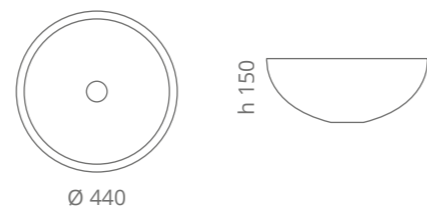

Ø foro / hole = 45 mm
peso / weight = 5,20 kg