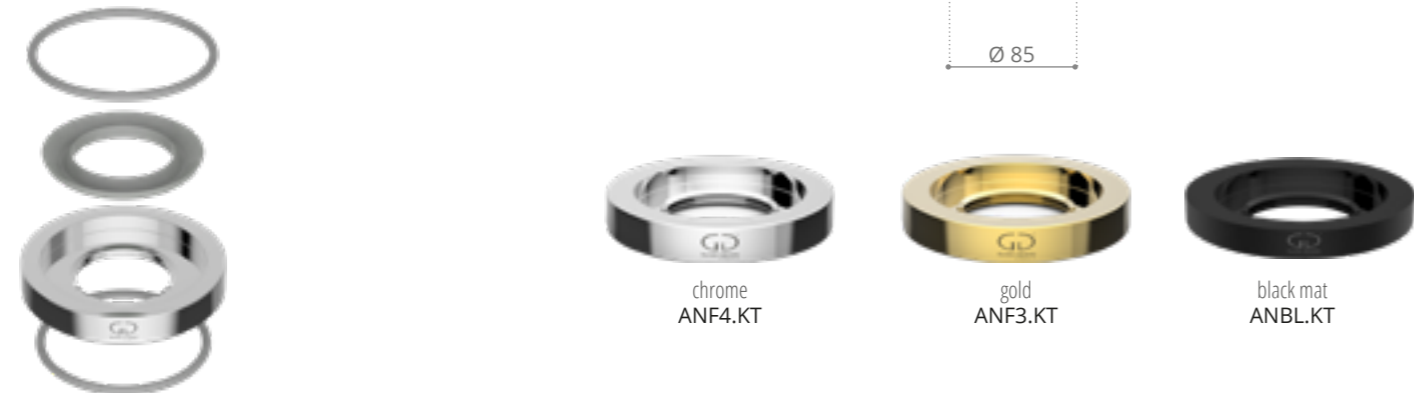

Base anello Base ring

Anello Standard con o'ring

Base anello in ottone con o'ring in silicone per lavabo da appoggio
Brass base ring with silicon o'ring for counter top washbasin

Anello per Flou con o'ring

Base anello in ottone con doppio o'ring in silicone e guarnizione per lavabo FLOU da appoggio
Brass base ring with double silicon o'ring and gasket for FLOU counter top washbasin

Anello per Katino con o'ring

Base anello in ottone con doppio o'ring in silicone e guarnizione per lavabo KATINO da appoggio
Brass base ring with double silicon o'ring and gasket for KATINO counter top washbasin

Sifone Tondo Round siphon

Sifone Quadro Square siphon

Troppo pieno ABS

Troppo pieno per lavabi sottopiano ABS bianco (con anello cromato)
White ABS basin overflow (with chrome ring) for under mounted washbasins