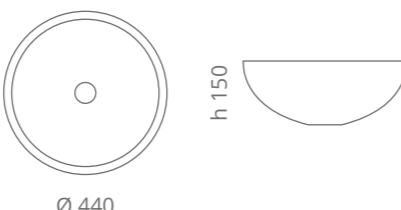

**Metropole Round 34**

Ø foro / hole = 45 mm  
peso / weight = 3,10 kg

**Metropole** Round 40

Ø foro / hole = 45 mm  
peso / weight = 4,30 kg

**Metropole** Round 44

Ø foro / hole = 45 mm  
peso / weight = 5,20 kg