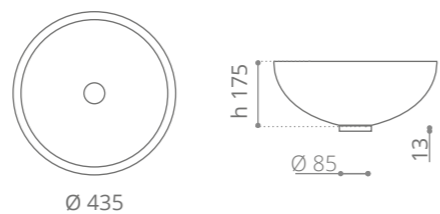

**Volta**

Ø foro / hole = 45 mm  
peso / weight  
lavabo / washbasin = 7,45 kg  
piletta / waste = 0,35 kg  
anello / base ring = 0,42 kg

clear / chrome  
VOLTAROT01F4

clear / gold  
VOLTAROT01F3

clear-gold / chrome  
VOLTAROTGDF4