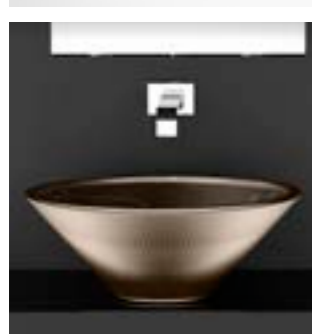

Tekno Metal 40