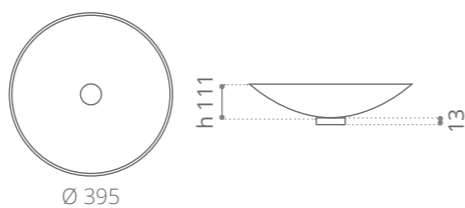

**Arabesque Lux**

Ø foro / hole = 45 mm  
peso / weight  
lavabo / washbasin = 1,00 kg  
piletta ABS / waste = 0,10 kg  
anello / base ring = 0,42 kg

silver / chrome  
ARABESQUELSLF4XL

gold / chrome  
ARABESQUELGDF4XL