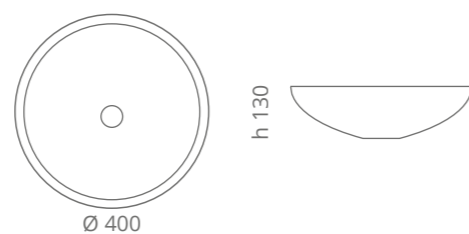

**Clivia**

Ø foro / hole = 45 mm  
peso / weight = 6,70 kg

clear  
CLIVIAT01

black  
CLIVIAT35

**Aqua**

Ø foro / hole = 45 mm  
peso / weight = 6,70 kg

clear  
AQUAT01

black  
AQUAT30