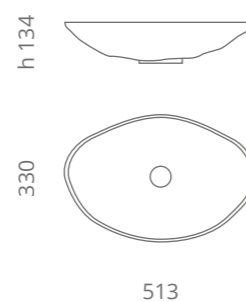

Ø foro / hole = 45 mm
peso / weight = 3,11 kg