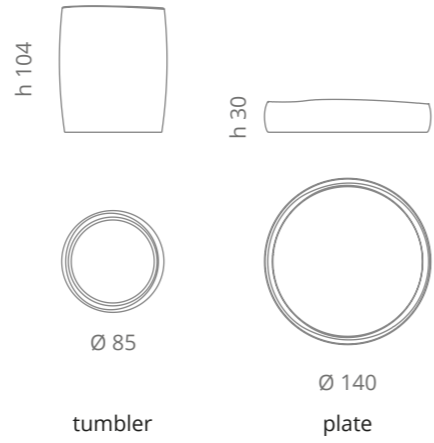

Metropole
Vetro Freddo