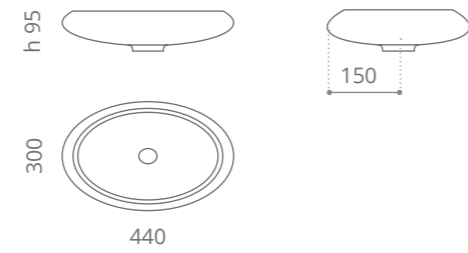

Ø foro / hole = 45 mm
peso / weight = 2,50 kg