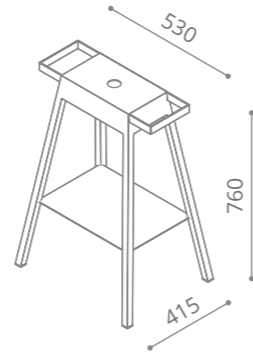

peso / weight = 11,00 kg

white mat  
BLOOMBO

black mat  
BLOOMNO