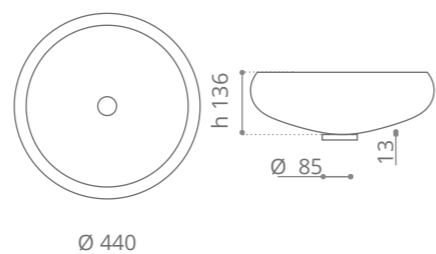

**Scenic** Ramada

Ø foro / hole = 45 mm  
peso / weight  
lavabo / washbasin = 7,10 kg  
piletta / waste = 0,35 kg  
anello / base ring = 0,42 kg

clear / chrome SCENICRAMT01F4  
clear / gold SCENICRAMT01F3  
rubino / chrome SCENICRAMT16F4  
cobalto / chrome SCENICRAMT18F4  
smeraldo / chrome SCENICRAMT22F4  
storm grey / chrome SCENICRAMT45F4