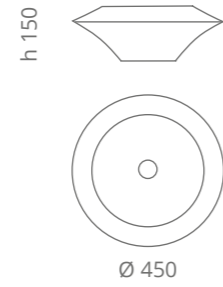

Ø foro / hole = 45 mm
peso / weight = 12 kg