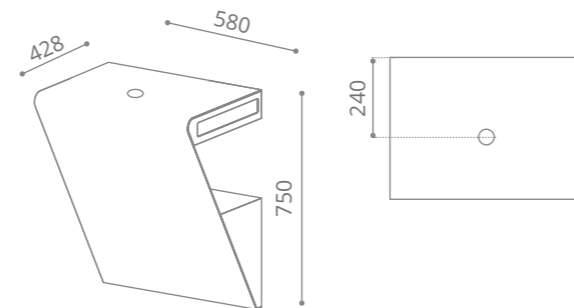

peso / weight = 14,70 kg

white mat  
ZEROBO

black mat  
ZERONO