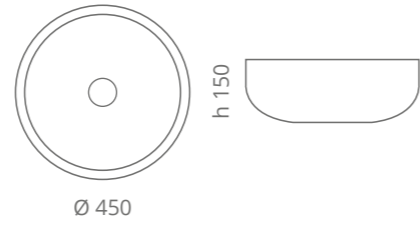

**Collina 45**

Ø foro / hole = 45 mm  
peso / weight = 13,00 kg

**Collina 45 Metropole**

Ø foro / hole = 45 mm  
peso / weight = 13 kg

**Collina XL**

Ø foro / hole = 45 mm  
peso / weight = 7,50 kg

**Collina XL Metropole**