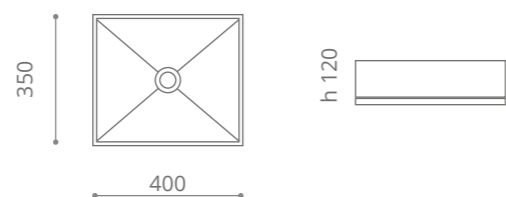

Skyline M

Ø foro / hole = 45 mm
peso / weight = 7,00 kg