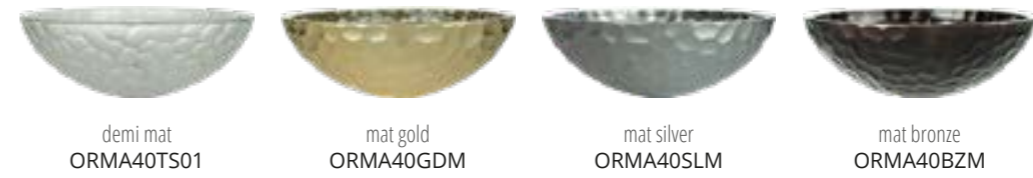

**Ocean 40**

Ø foro / hole = 45 mm  
peso / weight = 4,30 kg

**Orma 40**

Ø foro / hole = 45 mm  
peso / weight = 4,30 kg

**Orma 44**

Ø foro / hole = 45 mm  
peso / weight = 5,20 kg

**Metropole Katino**

Ø foro / hole = 45 mm  
peso / weight = 4,20 kg