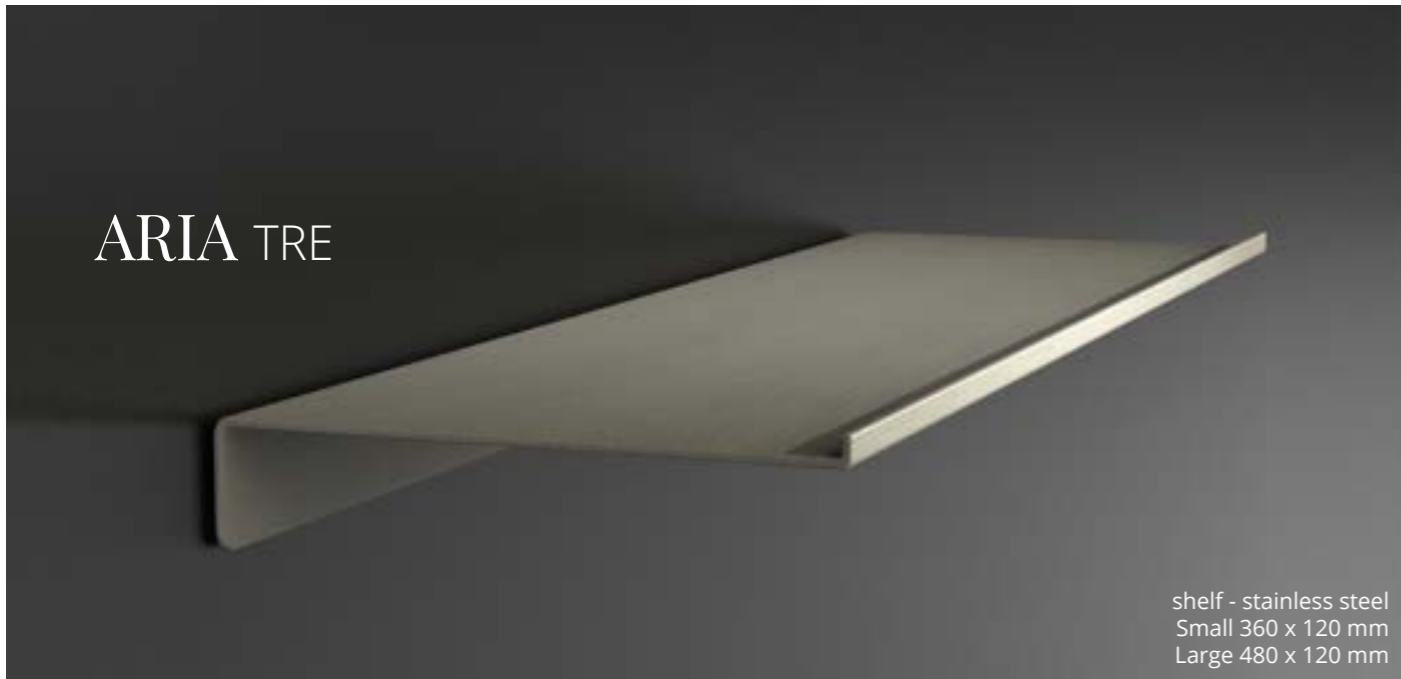

shelf - stainless steel /VetroFreddo®
300 x 140 mm

ARIA TRE

shelf - stainless steel
Small 360 x 120 mm
Large 480 x 120 mm

	white mat		white mat		black mat		old brass
-	-	ARIA1NOPO01	ARIA1OBPO01	-	-	-	-
	black mat	ARIA1BOPO30	ARIA1NOPO30	ARIA1OBPO30	-	-	-
	avio	ARIA1BOP402	ARIA1NOP402	-	-	-	-
	cedro	ARIA1BOP102	ARIA1NOP102	-	-	-	-
	powder pink	ARIA1BOP202	ARIA1NOP202	-	-	-	-
	sage green	ARIA1BOP302	ARIA1NOP302	-	-	-	-
	gold leaf	ARIA1BOFO	ARIA1NOFO	-	-	-	-
	silver leaf	ARIA1BOFA	ARIA1NOFA	-	-	-	-

	white mat		white mat		black mat		old brass
-	-	ARIA2NOPO01	ARIA2OBPO01	-	-	-	-
	black mat	ARIA2BOPO30	ARIA2NOPO30	ARIA2OBPO30	-	-	-
	avio	ARIA2BOP402	ARIA2NOP402	-	-	-	-
	cedro	ARIA2BOP102	ARIA2NOP102	-	-	-	-
	powder pink	ARIA2BOP202	ARIA2NOP202	-	-	-	-
	sage green	ARIA2BOP302	ARIA2NOP302	-	-	-	-
	gold leaf	ARIA2BOFO	ARIA2NOFO	-	-	-	-
	silver leaf	ARIA2BOFA	ARIA2NOFA	-	-	-	-

	SMALL white mat		SMALL black mat		SMALL old brass		LARGE white mat		LARGE black mat		LARGE old brass
ARIA3SBO		ARIA3SNO		ARIA3SOB		ARIA3LBO		ARIA3LNO		ARIA3LOB