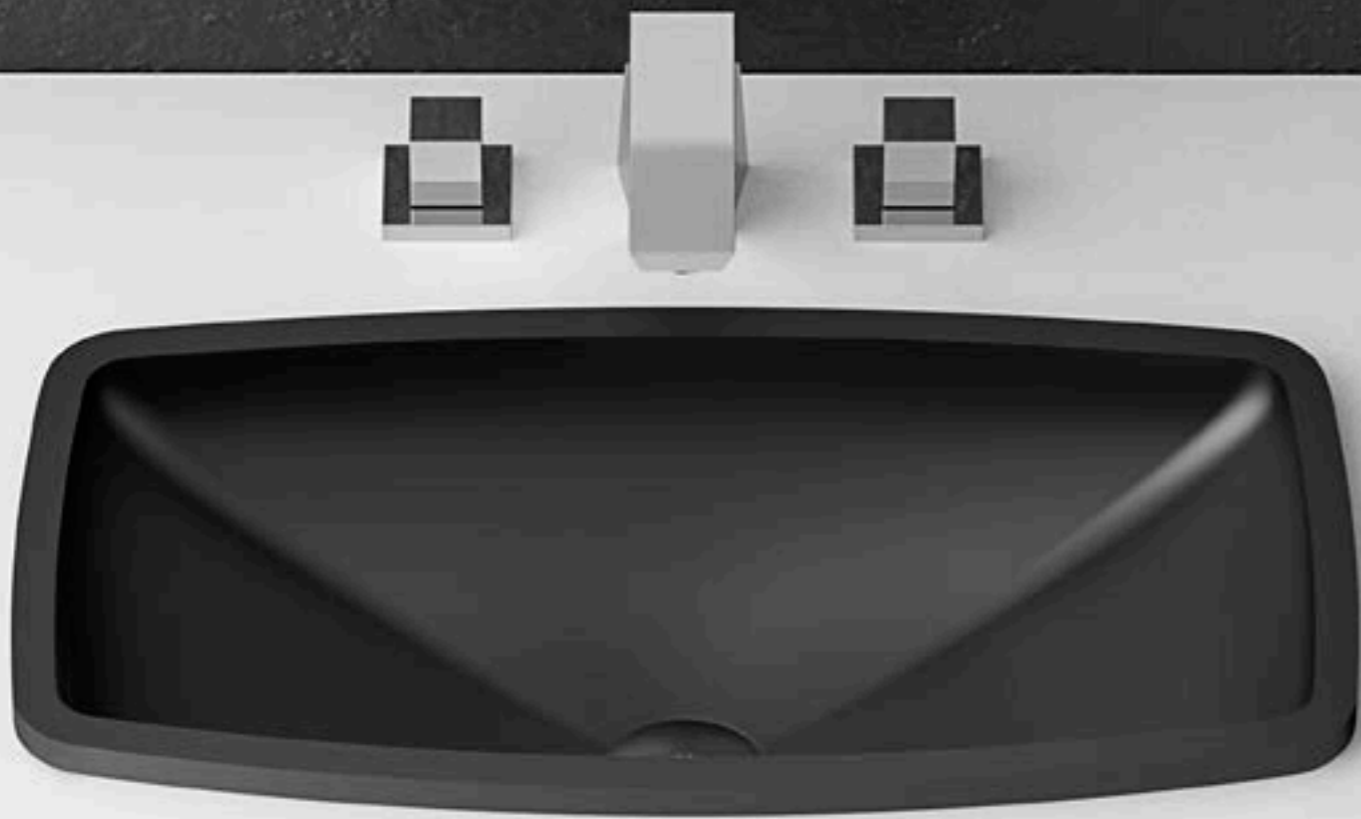

KOSTA 1 KOSTA1PO01

semi incasso semi recessed

448 x 250 x h 135

**Kosta 2**

KOSTA 2 KOSTA2PO30

semi incasso semi recessed

570 x 325 x h 140

**RX**