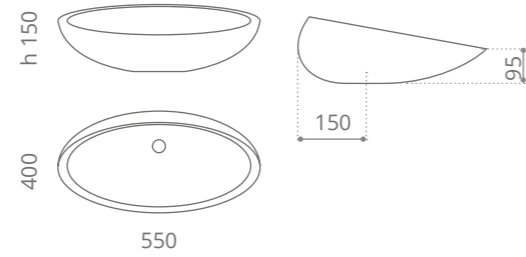

Kool Max Marble

Ø foro / hole = 45 mm
peso / weight
lavabo / washbasin = 9,40 kg
piletta / waste = 0,35 kg

Piletta in ottone a scarico libero inclusa Brass free flow waste included