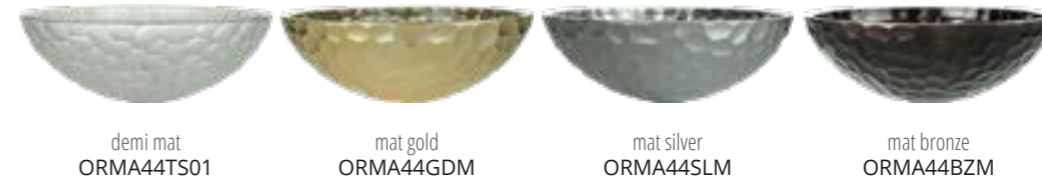

**Ocean 40**

Ø foro / hole = 45 mm  
peso / weight = 4,30 kg

**Orma 40**

Ø foro / hole = 45 mm  
peso / weight = 4,30 kg

**Orma 44**

Ø foro / hole = 45 mm  
peso / weight = 5,20 kg

**Metropole Katino**

Ø foro / hole = 45 mm  
peso / weight = 4,20 kg