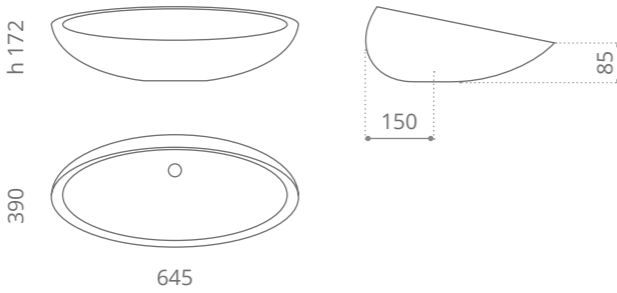

Ø foro / hole = 45 mm  
peso / weight = 7,50 kg

**Kool**

Ø foro / hole = 45 mm  
peso / weight = 5,50 kg

**Kool Max**

Ø foro / hole = 45 mm  
peso / weight = 6,50 kg

**Kool XL**

Ø foro / hole = 45 mm  
peso / weight = 6,50 kg