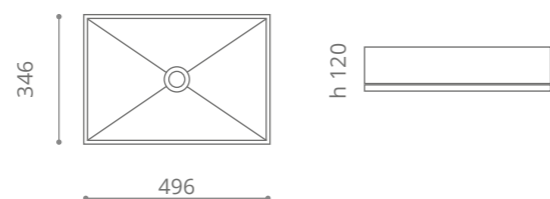

Skyline L

Ø foro / hole = 45 mm
peso / weight = 7,50 kg