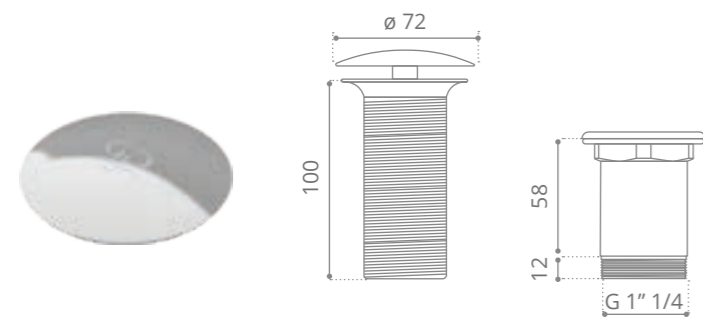

Dettagli di “valore” Valuable details

Piletta scarico libero

Piletta in ottone a scarico libero con logo GD
Brass waste with free flow plug with GD logo
(Ø 72 - H 100 mm)