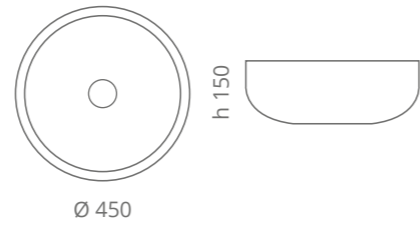

**Collina 45**

Ø foro / hole = 45 mm  
peso / weight = 13,00 kg

**Collina 45 Metropole**

Ø foro / hole = 45 mm  
peso / weight = 13 kg

**Collina XL**

Ø foro / hole = 45 mm  
peso / weight = 7,50 kg

**Collina XL Metropole**