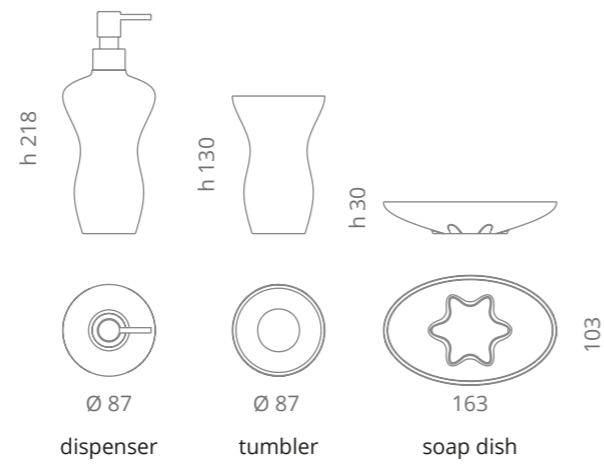

1 white mat / chrome DAME03PO01F4
2 white mat DAME02PO01
3 white mat DAME01PO01

1 white gloss / chrome DAME03BLF4
2 white gloss DAME02BL
3 white gloss DAME01BL

1 black mat / chrome DAME03PO30F4
2 black mat DAME02PO30
3 black mat DAME01PO30