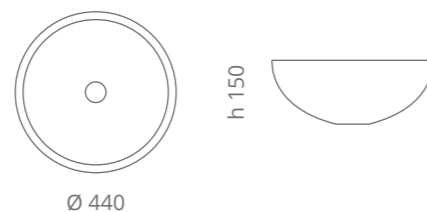

**Luna Katino**

Ø foro / hole = 45 mm  
peso / weight = 4,2 kg

**Gala 40**

Ø foro / hole = 45 mm  
peso / weight = 4,30 kg

**Gala 44**

Ø foro / hole = 45 mm  
peso / weight = 5,20 kg

**Kalahari 30**

Ø foro / hole = 45 mm  
peso / weight = 2,68 kg