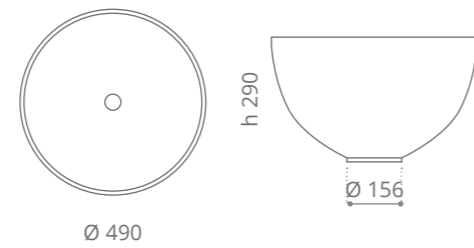

Ø foro / hole = 45 mm
peso / weight = 6,40 kg