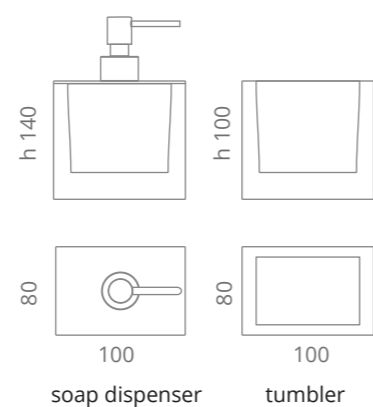

1 white mat / chrome TONDA2PO01F4  
2 white mat TONDA1PO01

1 black mat / chrome TONDA2PO30F4  
2 black mat TONDA1PO30

**Colori**  
Glass

**Colori Lux**  
Glass

**ROYAL Accessories**  
Vetro Freddo