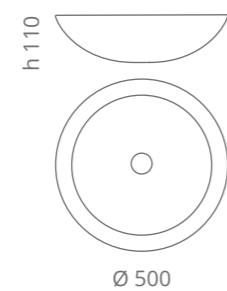

Ø foro / hole = 45 mm
peso / weight = 4,60 kg

Bordo finitura alluminio Edge aluminium colour

Ø foro / hole = 45 mm
peso / weight = 7,70 kg

Bordo finitura alluminio Edge aluminium colour

Ø foro / hole = 45 mm
peso / weight = 3,11 kg

Ø foro / hole = 45 mm
peso / weight = 3,56 kg