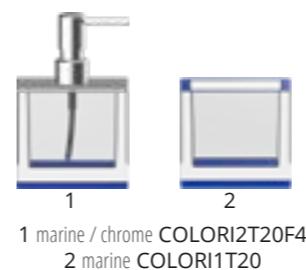

1 white mat / chrome TONDA2PO01F4  
2 white mat TONDA1PO01

1 black mat / chrome TONDA2PO30F4  
2 black mat TONDA1PO30

**Colori**  
Glass

**Colori Lux**  
Glass

**ROYAL Accessories**  
Vetro Freddo