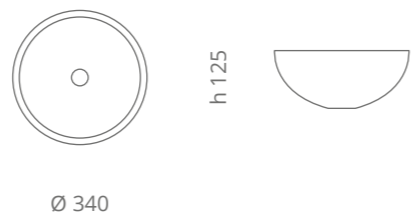

Metropole Round 34