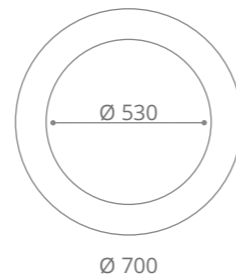

peso / weight = 6,50 kg