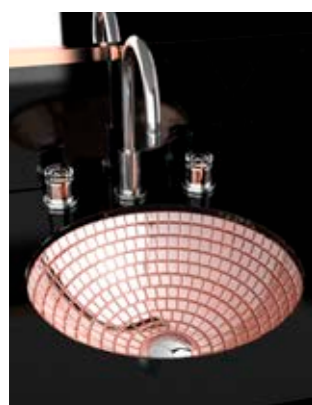

Ø foro / hole = 45 mm  
peso / weight = 4,30 kg

**Venice 44**

Ø foro / hole = 45 mm  
peso / weight = 5,20 kg

**Mosaic Anniversary**

Ø foro / hole = 45 mm  
peso / weight = 4,30 kg

**Mosaic Anniversary Sotto**