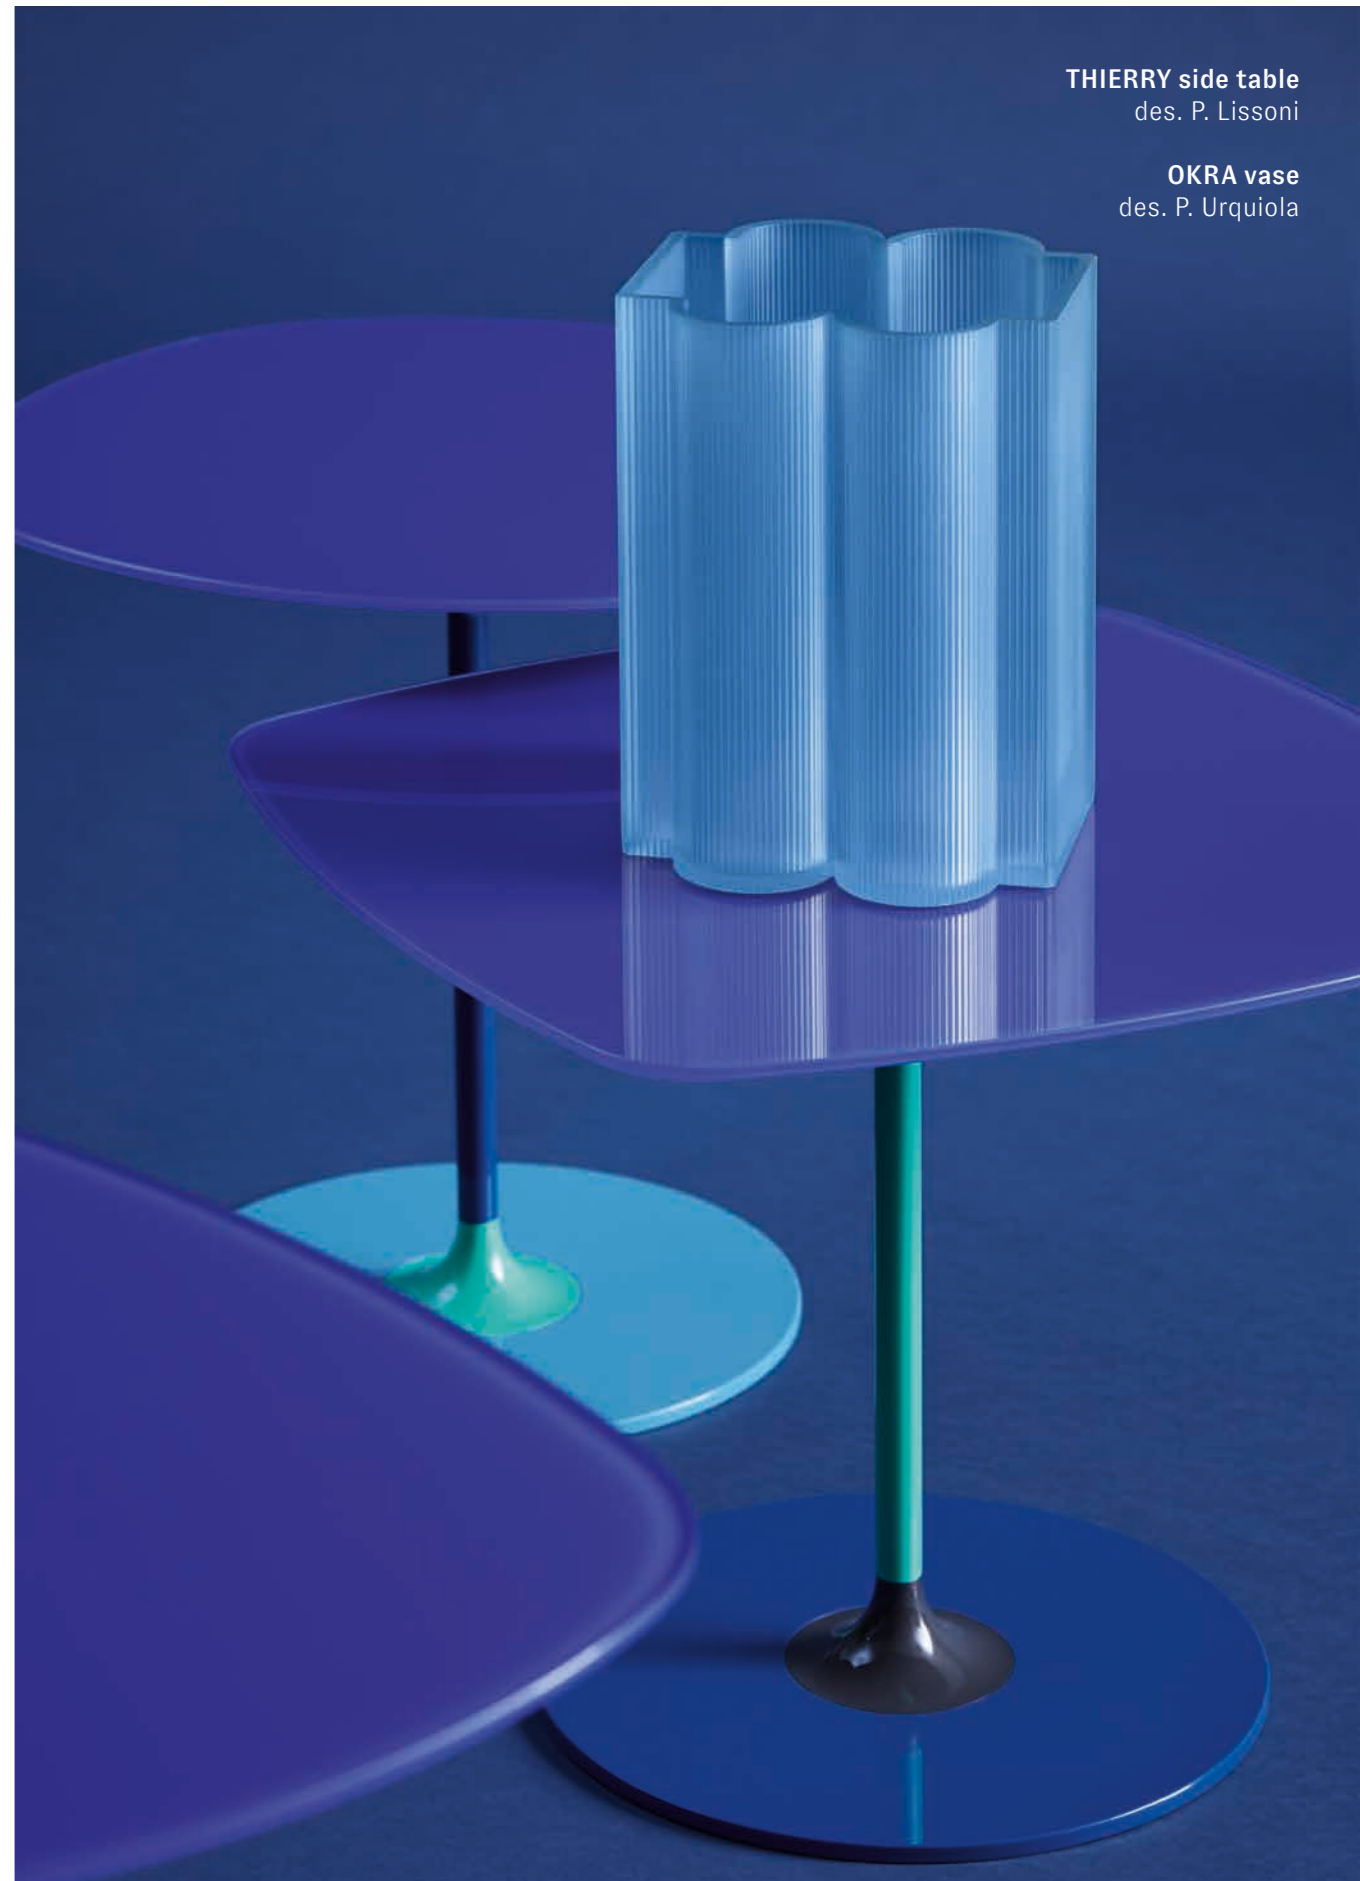

THIERRY side table
des. P. Lissoni

OKRA vase
des. P. Urquiola