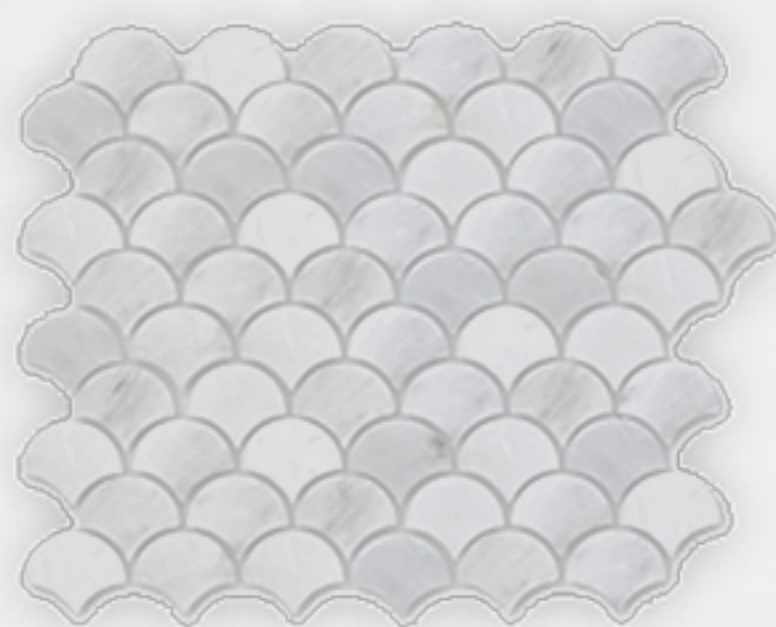

**Basketweave**  
29.9cmx29.9cm

**Fan**  
29.5cmx34.5cm

**2.3x4.8cm Mosaic**  
29.8cmx29.8cm

**Dado**  
4.7cmx30.5cmx2.6cm

**Basketweave Emparador**  
31cmx31cm

**Skirting**  
12.7cmx30.5cmx1.9cm

**Herringbone**  
31.5cm x 27.6cm