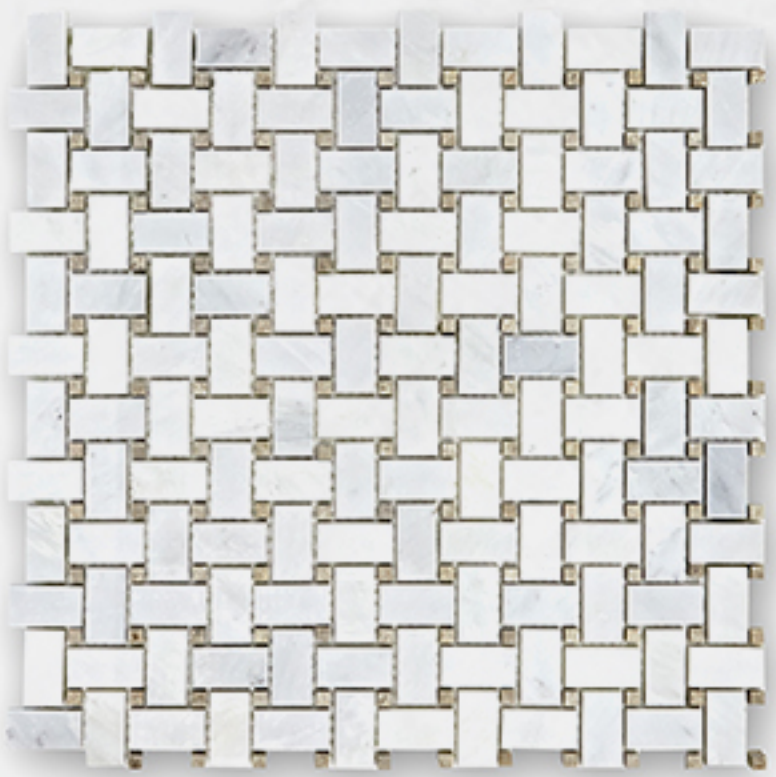

**Basketweave**  
29.9cmx29.9cm

**Fan**  
29.5cmx34.5cm

**2.3x4.8cm Mosaic**  
29.8cmx29.8cm

**Dado**  
4.7cmx30.5cmx2.6cm

**Basketweave Emparador**  
31cmx31cm

**Skirting**  
12.7cmx30.5cmx1.9cm

**Herringbone**  
31.5cm x 27.6cm